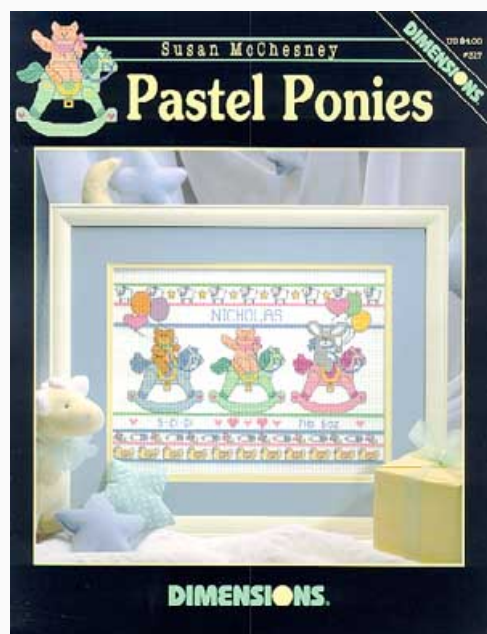

Esquemas Punto de Cruz

Pastel Ponies

da: Dimensions

Modello: SCHHOF00-2002

Pastel Ponies
Designed by Susan McChesney

Precio: € 2.90 (incl. IVA)