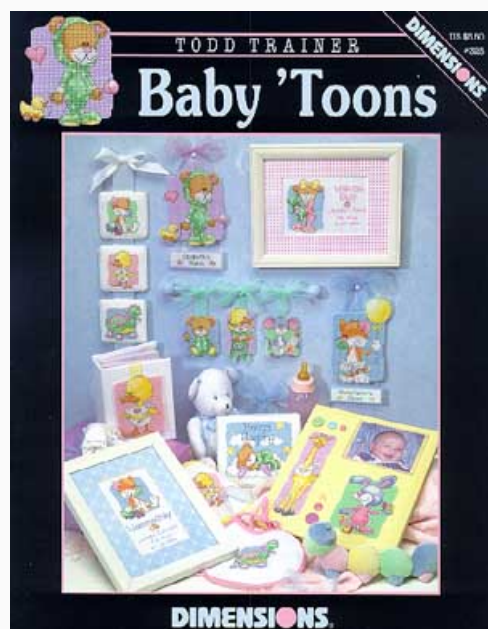

Esquemas Punto de Cruz

Baby Toons

da: Dimensions

Modello: SCHHOF01-1472

Baby Toons
Designed by Todd Trainer

Precio: € 3.98 (incl. IVA)