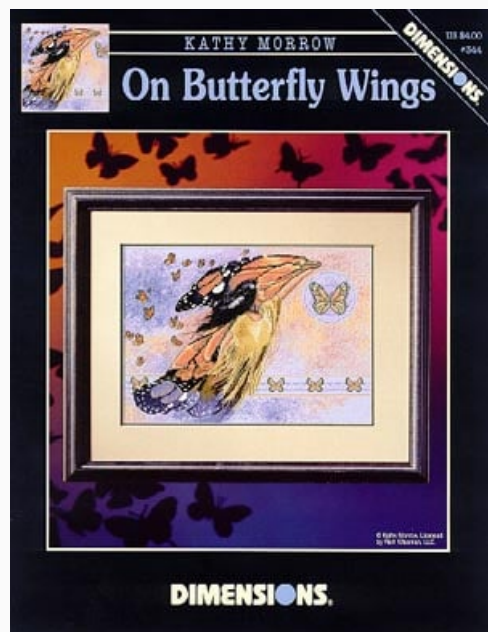

## O Great Spirit

da: Dimensions

Modello: SCHHOF97-1184

O Great Spirit  
Designed by Linda K. Powell

**Precio: € 2.90** (incl. IVA)

Esquemas Punto de Cruz

## On Butterfly Wings

da: Dimensions

Modello: SCHHOF03-1305

On Butterfly Wings  
Designed by Kathy Morrow Puntos 182x133

**Precio: € 2.90** (incl. IVA)

**Lista dei Materiali:** nella pagina successiva è presente la lista dei materiali necessari per la realizzazione.