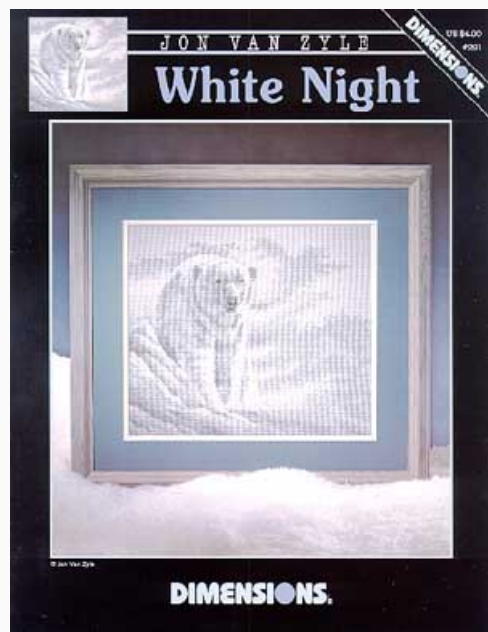

Esquemas Punto de Cruz

White Night

da: Dimensions

Modello: SCHHOF98-2057

White Night
Designed by Jon Van Zyle

Precio: € 2.90 (incl. IVA)