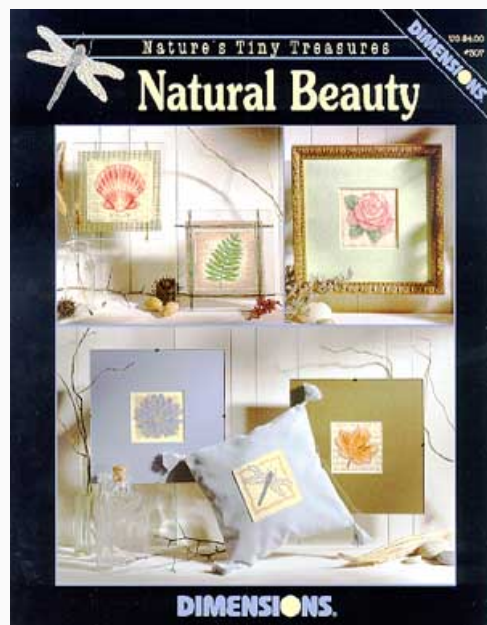

## Herb Bouquet

da: Dimensions

Modello: SCHHOF00-2003

Herb Bouquet  
Designed by Ellen Blonder

**Precio: € 2.90** (incl. IVA)

Esquemas Punto de Cruz

## Natural Beauty

da: Dimensions

Modello: SCHHOF99-2596

Natural Beauty  
Nature's Tiny Treasures

**Precio: € 2.90** (incl. IVA)

Esquemas Punto de Cruz