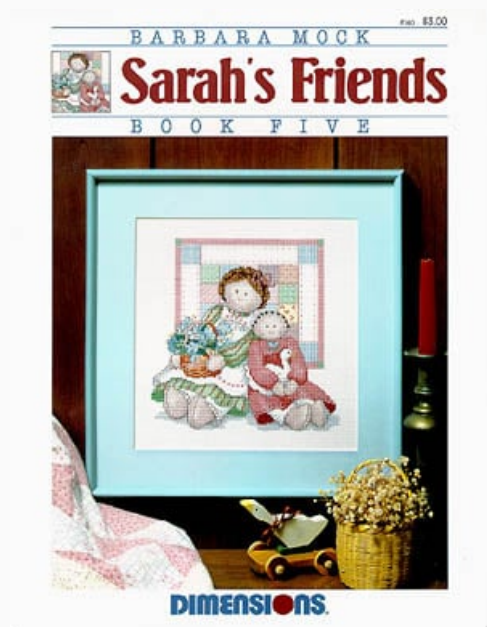

## Pastel Ponies

da: Dimensions

Modello: SCHHOF00-2002

Pastel Ponies  
Designed by Susan McChesney

**Precio: € 2.90** (incl. IVA)

Esquemas Punto de Cruz

## Sarah

da: Dimensions

Modello: SCHHOF95-625

Sarah  
Designed by Barbara Mock

**Precio: € 2.17** (incl. IVA)

Esquemas Punto de Cruz