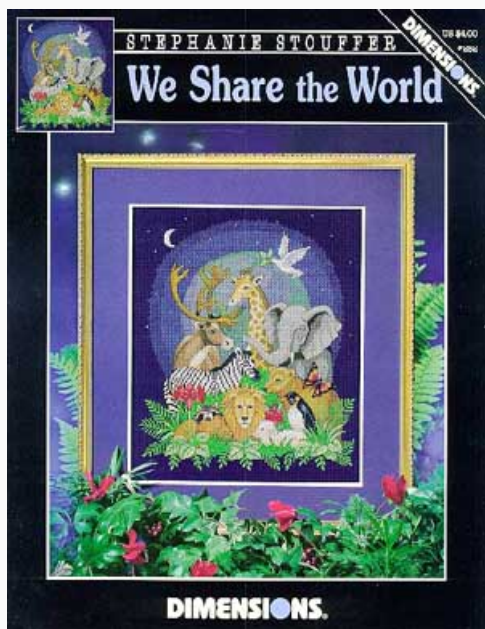

Esquemas Punto de Cruz

We Share The World

da: Dimensions

Modello: SCHHOF98-1162

We Share The World
Designed by Stephanie Stouffer

Precio: € 2.90 (incl. IVA)