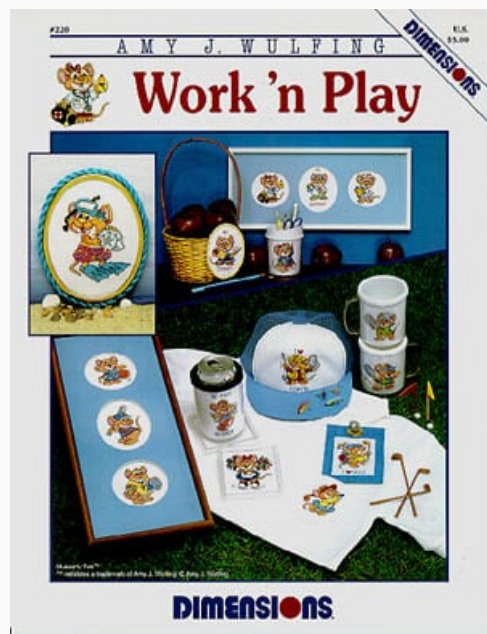

## White Night

da: Dimensions

Modello: SCHHOF98-2057

White Night  
Designed by Jon Van Zyle

**Precio: € 2.90** (incl. IVA)

Esquemas Punto de Cruz

## Work N Play

da: Dimensions

Modello: SCHHOF95-693

Work N Play  
Designed by Amy J. Wulfing

**Precio: € 3.62** (incl. IVA)

Esquemas Punto de Cruz