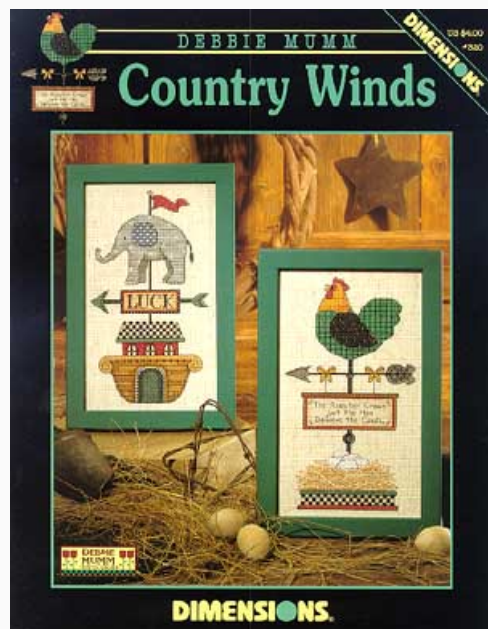

## Country Ark

da: Dimensions

Modello: SCHHOF95-692

Country Ark  
Designed by Susan Winget

**Precio: € 2.53** (incl. IVA)

Esquemas Punto de Cruz

## Country Winds

da: Dimensions

Modello: SCHHOF00-2242

Country Winds  
Designed by Debbie Mumm

**Precio: € 2.90** (incl. IVA)

Esquemas Punto de Cruz