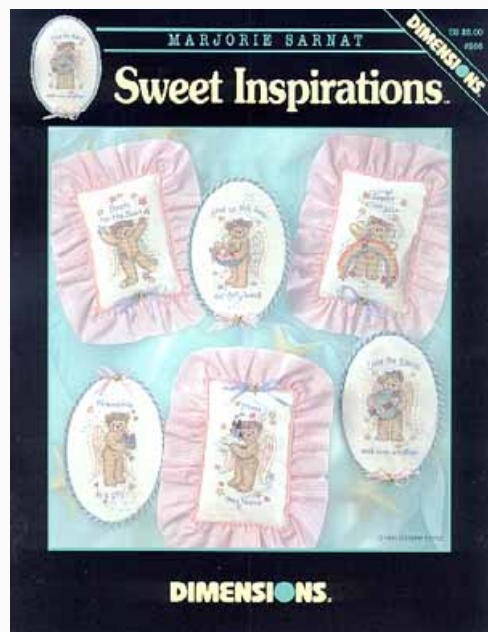

Esquemas Punto de Cruz

Sweet Inspirations

da: Dimensions

Modello: SCHHOF960-1655

Sweet Inspirations
Designed by Marjorie Sarnat

Precio: € 2.59 (incl. IVA)