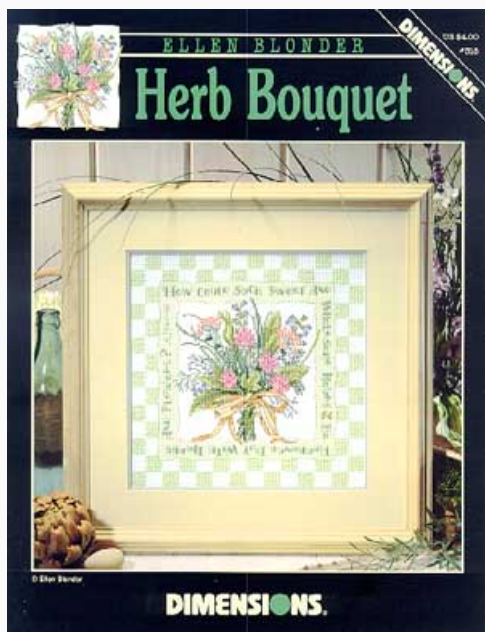

## Gentle Thoughts III

da: Dimensions

Modello: SCHHOF95-681

Gentle Thoughts III  
Designed by Linda K. Powell

**Precio: € 3.62** (incl. IVA)

Esquemas Punto de Cruz

## Herb Bouquet

da: Dimensions

Modello: SCHHOF00-2003

Herb Bouquet  
Designed by Ellen Blonder

**Precio: € 2.90** (incl. IVA)

Esquemas Punto de Cruz