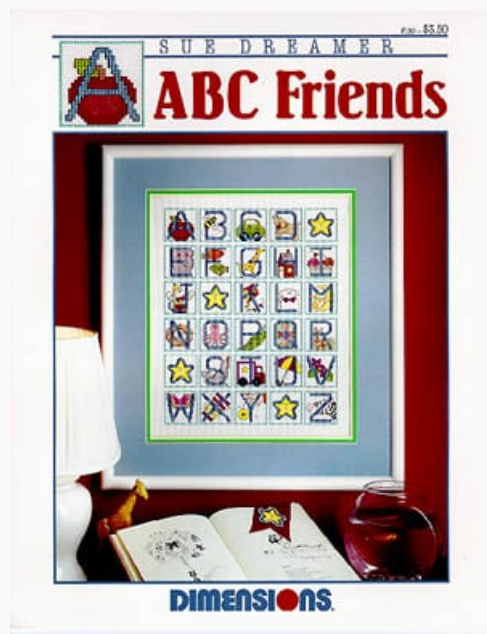

Esquemas Punto de Cruz

ABC Friends

da: Dimensions

Modello: SCHHOF95-672

ABC Friends
Designed by Sue Dreamer

Precio: € 2.53 (incl. IVA)