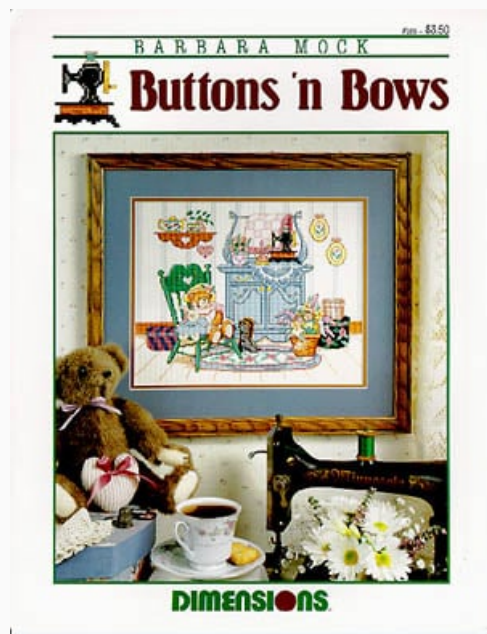

## Buttons N Bows

da: Dimensions

Modello: SCHHOF95-658

Buttons N Bows  
Designed by Barbara Mock

**Precio: € 2.53** (incl. IVA)

Esquemas Punto de Cruz