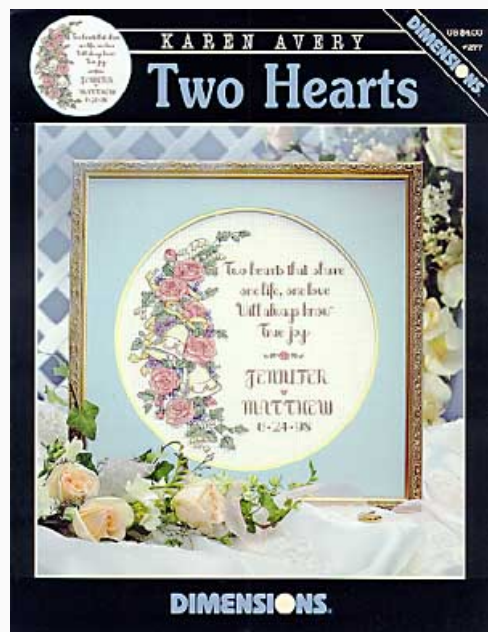

## Sweet Inspirations

da: Dimensions

Modello: SCHHOF960-1655

Sweet Inspirations  
Designed by Marjorie Sarnat

**Precio: € 2.59** (incl. IVA)

Esquemas Punto de Cruz

## Tender Threads

da: Dimensions

Modello: SCHHOF98-1375

Tender Threads  
Designed by Ellen Stouffer

**Precio: € 2.85** (incl. IVA)

Esquemas Punto de Cruz

## Two Hearts

da: Dimensions

Modello: SCHHOF97-2369

Two Hearts  
Designed by Karen Avery

**Precio: € 2.90** (incl. IVA)

Esquemas Punto de Cruz