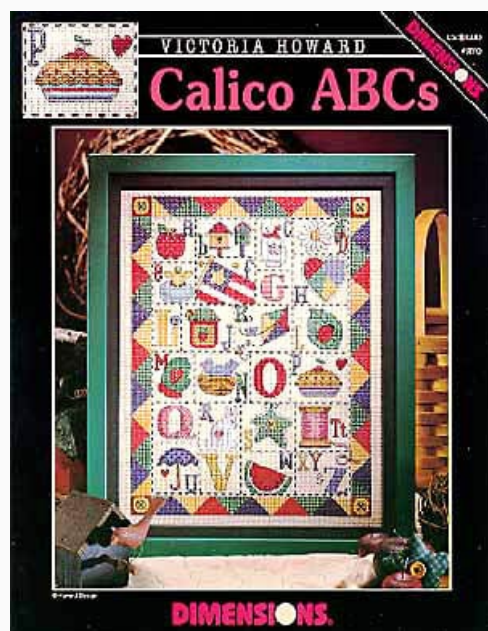

## Buttons N Bows

da: Dimensions

Modello: SCHHOF95-658

Buttons N Bows  
Designed by Barbara Mock

**Precio: € 2.53** (incl. IVA)

Esquemas Punto de Cruz

## Calico ABC's

da: Dimensions

Modello: SCHHOF97-1444

Calico ABC's  
Designed by Victoria Howard

**Precio: € 2.90** (incl. IVA)

Esquemas Punto de Cruz