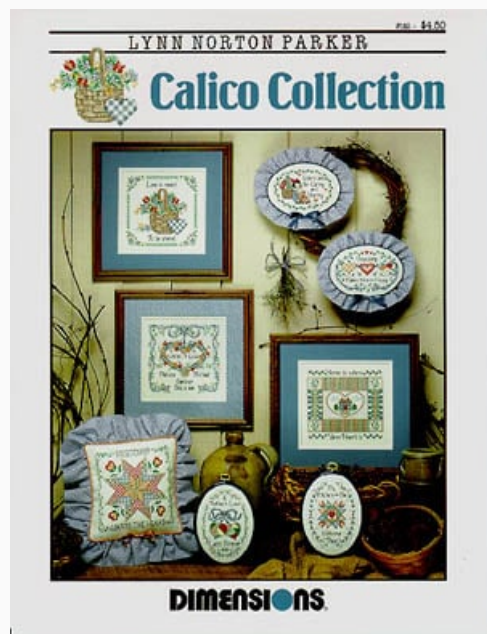

## Calico ABC's

da: Dimensions

Modello: SCHHOF97-1444

Calico ABC's  
Designed by Victoria Howard

**Precio: € 2.90** (incl. IVA)

Esquemas Punto de Cruz

## Calico Collection

da: Dimensions

Modello: SCHHOF95-655

Calico Collection  
Designed by Lynn Norton Parker

**Precio: € 3.26** (incl. IVA)

Esquemas Punto de Cruz