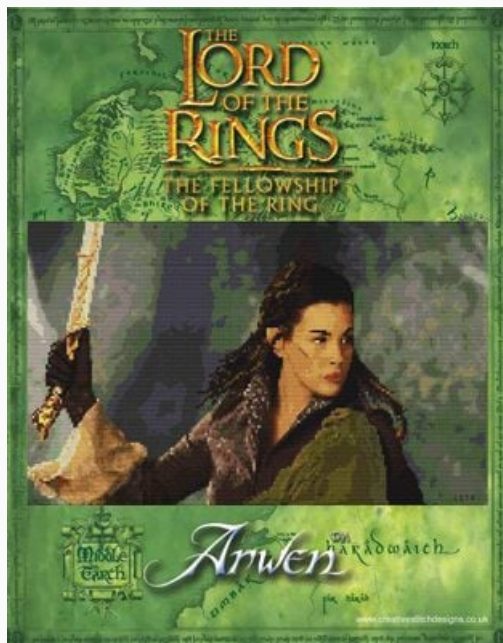

Esquemas Punto de Cruz

El Señor de los Anillos: Arwen

da: Creative Stitch Designs

Modello: SCHHOF05-1952

El Señor de los Anillos: La compañía del anillo
Folleto en color de 6 páginas que incluye un esquema
muy bonito y original que representa **Arwen**, la hija
de Elrond.

Dimensiones acabadas del esquema: 36,30 x 23,40
cm.

Todas las imágenes del Señor de los Anillos son
©2005, New Line Productions Inc. All Rights reserved.
The Cross Stitch Design es © Creative Stitch Designs.
Los derechos del Señor de los Anillos son de Saul
Zaentz Company D/B/A Tolkein Enterprises autorizado
por New Line Productions, Inc.