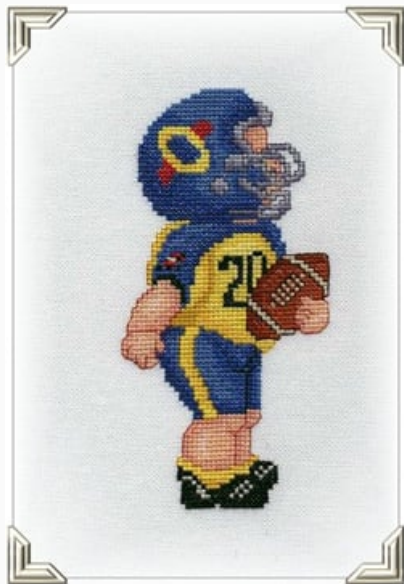

## Neptun

da: Ellen Maurer-Stroh

Modello: SCHWIC-EMFB06

Neptun  
puntadas: 99 x 91  
tamaño del dibujo en Aida 14pt: 18cm. x 16,5 cm.

Disponibilidad prevista a partir de viernes 30  
septiembre, 2022.

**Precio: € 2.75** (incl. IVA)

## American Football Player

da: Ellen Maurer-Stroh

Modello: SCHWIC-EMBS02

Puntos: 43 x 90

Disponibilidad prevista a partir de viernes 30 septiembre, 2022.

**Precio: € 2.75** (incl. IVA)

Esquemas Punto de Cruz

## Poinsettia Cushion

da: Ellen Maurer-Stroh

Modello: SCHCEN-EMS150

Ellen Maurer Stroh ha creado una serie de 4 dibujos para celebrar las 4 estaciones. Este cojín maravilloso representa el invierno con su atmósfera invernal y navideña. La aguja va a *pintar* la flor de Pascua, la decoración en forma de marco va a enmarcar el dibujo como fuera una tapicería muy antigua. Para realizar por entero mediante punto de cruz. ¡Efecto mágico!