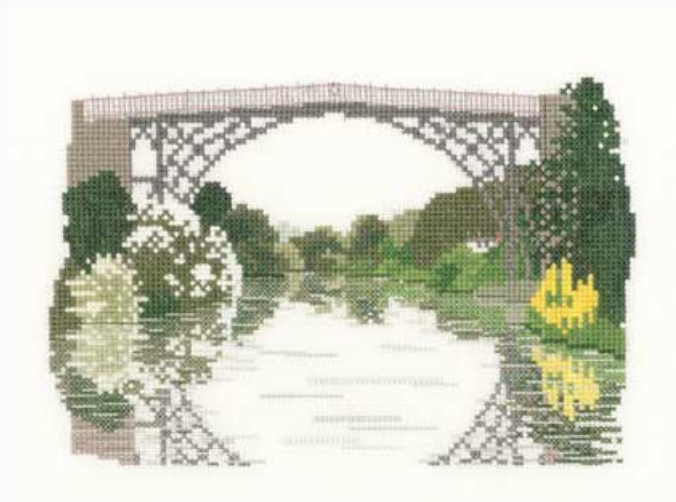

Esquemas Punto de Cruz

Halloween

da: Heritage Stitchcraft

Modello: SCHSC-KKHA988

Tamaños finales: 11cm. x 7.5cm.

Precio: € 6.74 (incl. IVA)

Esquemas Punto de Cruz

Sporting Scenes: Finishing Post

da: Heritage Stitchcraft

Modello: SCHHSC-JCFP982

Uno de los hermosos dibujos por John Clayton en este *chartpack* realizado basándose sobre las acuarelas por el autor.

Precio: € 11.91 (incl. IVA)

Esquemas Punto de Cruz

Ironbridge

da: Heritage Stitchcraft

Modello: SCHSC-IB012

Uno de los hermosos dibujos de la serie "Heritage" en este *chartpack* por Susan Ryder realizados basándose en los célebres dibujos por la autora. Tamaños: 14 x 20.5 cm.