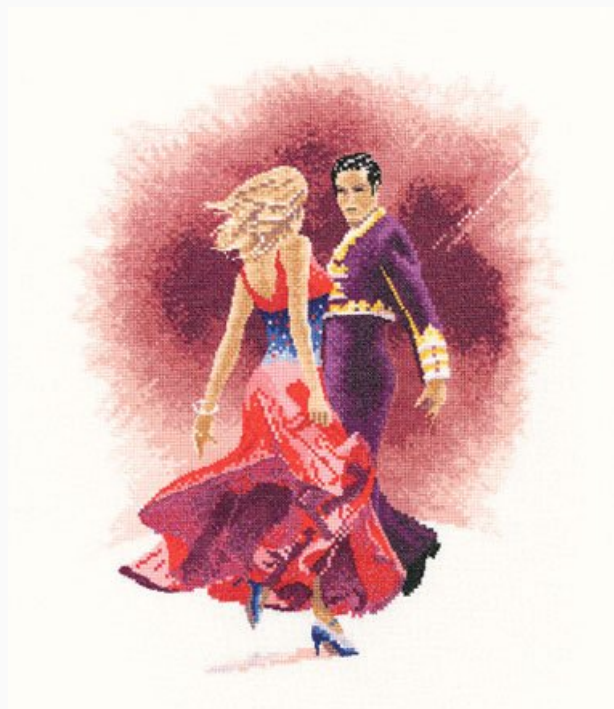

Esquemas Punto de Cruz

Paso Doble (Esquema)

da: Heritage Stitchcraft

Modello: SCHSC-JCPD950

Paso Doble

Precio: € 11.91 (incl. IVA)