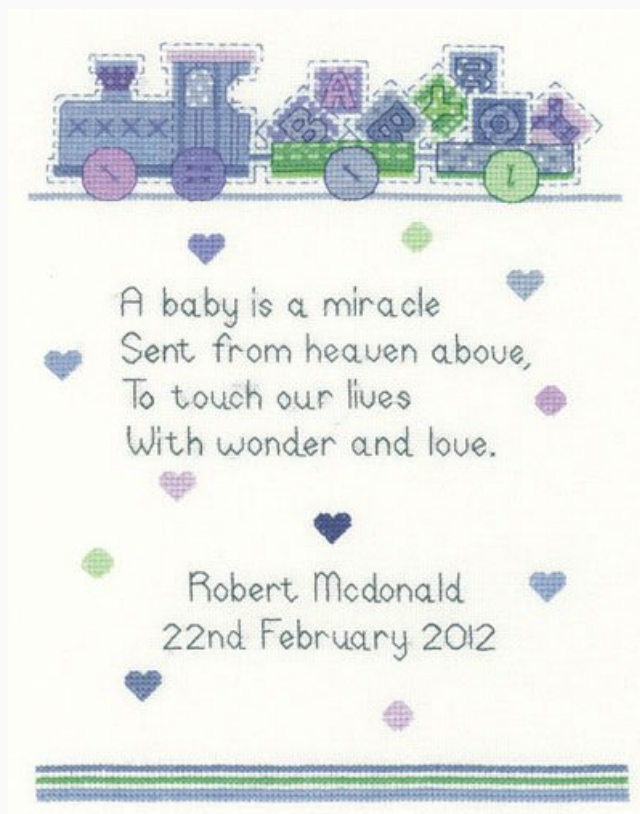

Modello: SCHHSC-DLDW1092

Dog At Work
Peter Underhill

Precio: € 11.91 (incl. IVA)

Esquemas Punto de Cruz

Baby Boy

da: Heritage Stitchcraft

Modello: SCHSC-SCBB1093

Baby Boy
Chartpack de la serie de dibujos maravillosos basados
en las creaciones de Sue Hill.

Precio: € 7.25 (incl. IVA)

Esquemas Punto de Cruz

Baby Girl

da: Heritage Stitchcraft

Modello: SCHHSC-SCBB1094

Baby Girl
Chartpack de la serie de dibujos maravillosos basados
en las creaciones de Sue Hill.

Precio: € 7.25 (incl. IVA)