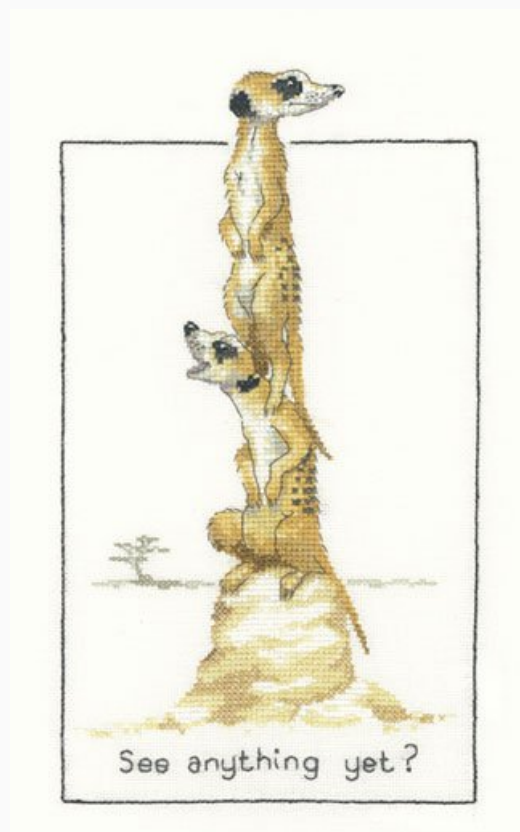

Cat Cuddles

da: Heritage Stitchcraft

Modello: SCHHSC-LSCC619

Cat Cuddles

En este *chartpack* uno de los graciosos diseños de Claire Pulsford realizado inspirándose en las originales creaciones de la autora.

Precio: € 8.66 (incl. IVA)

Esquemas Punto de Cruz

Twinkle Toes

da: Heritage Stitchcraft

Modello: SCHHSC-LSTT998

Twinkle Toes

En este *chartpack* encontrarás uno de los graciosos diseños de Claire Pulsford, realizado inspirándose en las creaciones originales de la autora.

Precio: € 8.66 (incl. IVA)

Esquemas Punto de Cruz

See Anything Yet?

da: Heritage Stitchcraft

Modello: SCHSC-PUSA640

Uno de los cuadros de la graciosa serie de Peter Underhill.

Dimensiones: 24,5 x 13,5 cm

Precio: € 11.91 (incl. IVA)

Esquemas Punto de Cruz

Meerkat - Mere Cat

da: Heritage Stitchcraft

Modello: SCHHSC-PUMK643

Uno de los cuadros de la graciosa serie de Peter Underhill.

Dimensiones: 18 x 13,5 cm.

Precio: € 11.91 (incl. IVA)

Esquemas Punto de Cruz