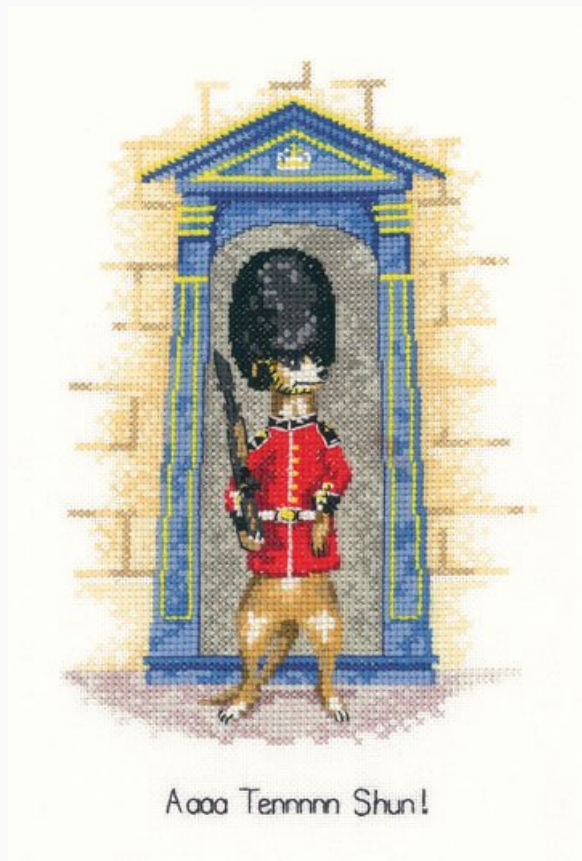

Esquemas Punto de Cruz

Meerkat - Mere Cat

da: Heritage Stitchcraft

Modello: SCHHSC-PUMK643

Uno de los cuadros de la graciosa serie de Peter Underhill.

Dimensiones: 18 x 13,5 cm.

Precio: € 11.91 (incl. IVA)

Esquemas Punto de Cruz

Paso Doble (Esquema)

da: Heritage Stitchcraft

Modello: SCHSC-JCPD950

Paso Doble

Precio: € 11.91 (incl. IVA)

Esquemas Punto de Cruz

On Guard

da: Heritage Stitchcraft

Modello: SCHSC-PUOG1016

Uno de los cuadros de la serie de Peter Underhill.
Tamaño: 20.5 cm. x 13 cm.

Precio: € 9.60 (incl. IVA)

Esquemas Punto de Cruz

Lord Meer

da: Heritage Stitchcraft

Lord Meer

Modello: SCHSC-PULM1008