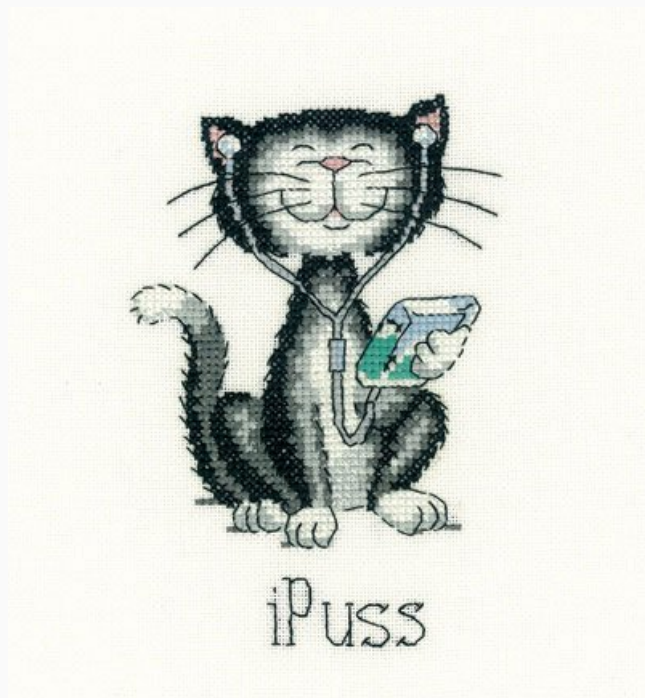

Uno de los cuadros de la serie de Peter Underhill.
Tamaño: 18 cm. x 12.5 cm.

Precio: € 9.60 (incl. IVA)

Esquemas Punto de Cruz

Couch Potato (Norman)

da: Heritage Stitchcraft

Modello: SCHSC-BTCP1042

Un quadro de la serie muy divertida de Peter Underhill.

Dimensiones: 19.5 cm. x 19.5 cm.

Precio: € 9.60 (incl. IVA)

Esquemas Punto de Cruz

Do It Yourself (Decker)

da: Heritage Stitchcraft

Modello: SCHSC-BTDY1047

Un cuadro de la serie muy divertida de Peter Underhill.

Dimensiones: 19.5 cm. x 15.5 cm.

Precio: € 6.25 (incl. IVA)

Esquemas Punto de Cruz

iPuss

da: Heritage Stitchcraft

Modello: SCHSC-ATIP1054

Un quadro de la serie muy divertida de Peter Underhill.

Dimensiones: 9 cm. x 13 cm.