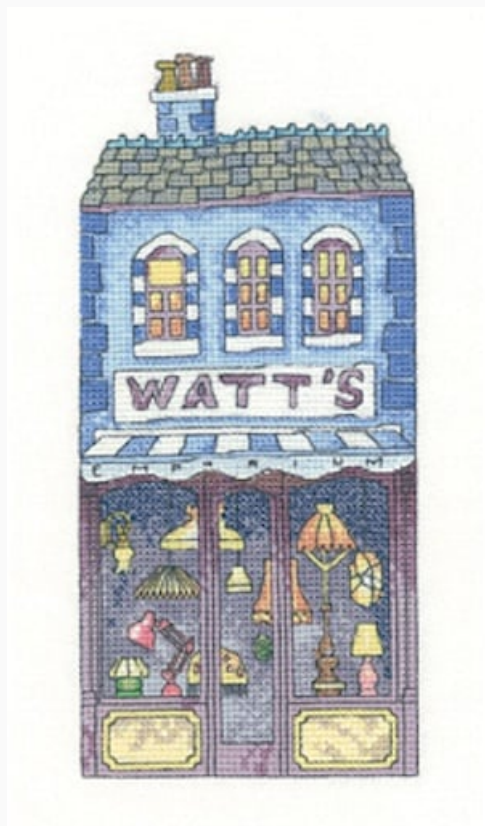

Precio: € 11.33 (incl. IVA)

Esquemas Punto de Cruz

Jarvis & Son

da: Heritage Stitchcraft

Modello: SCHSC-PUJA1316

Diseño central de la serie de tiendas de High Street de Peter Underhill y Heritage Crafts. Esta es una tienda de ropa para hombres y, a través de la ventana, se pueden ver algunos abrigos colgando. Si bordado en aida 5,5 puntos, el bordado completado mide 10 cm x 17,5 cm.

Precio: € 11.33 (incl. IVA)

Esquemas Punto de Cruz

Watt's

da: Heritage Stitchcraft

Modello: SCHSC-PUWA1317

El último diseño de la serie High Street de Peter Underhill y Heritage Crafts. Este esquema nos presenta una tienda de lámparas con candelabros colgantes y otros tipos de lámparas tipo abat-jour y lámparas de mesa.