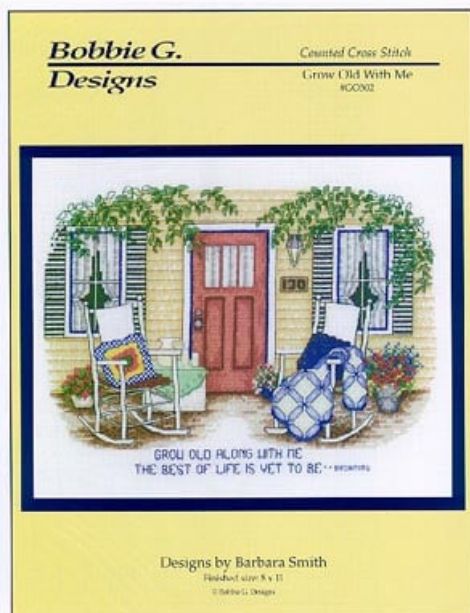

Esquemas Punto de Cruz

Grow Old With Me

da: Bobbie G Designs

Modello: SCHHOF03-1966

Grow Old With Me

Precio: € 9.98 (incl. IVA)