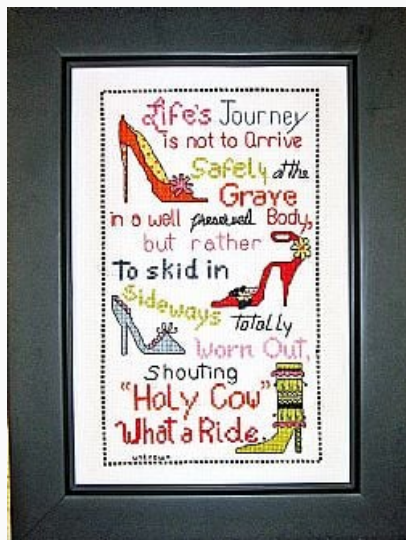

Esquemas Punto de Cruz

Life`s Journey

da: Bobbie G Designs

Modello: SCHHOF09-2029

Life`s Journey

Precio: € 7.49 (incl. IVA)