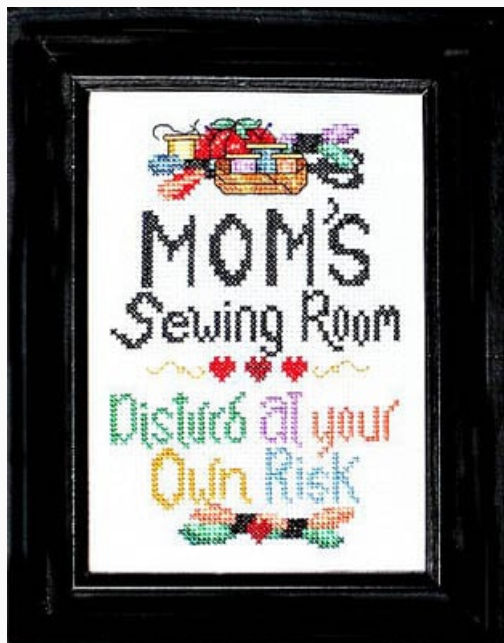

Esquemas Punto de Cruz

Mom`s Sewing Room

da: Bobbie G Designs

Modello: SCHHOF13-2332

Mom`s Sewing Room

Precio: € 7.49 (incl. IVA)