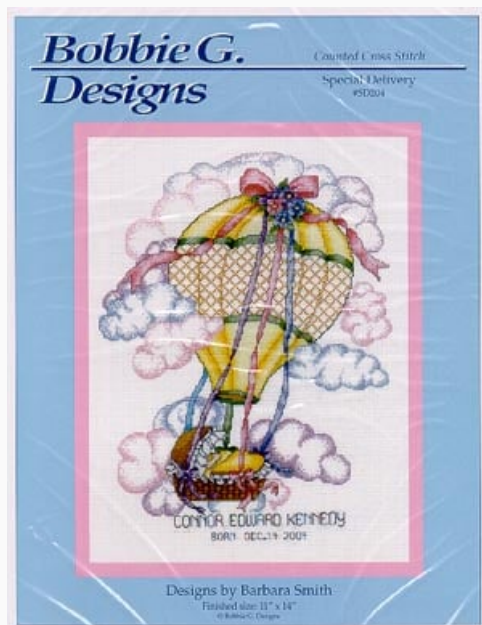

Esquemas Punto de Cruz

Special Delivery

da: Bobbie G Designs

Modello: SCHHOF04-1925

Special Delivery

Precio: € 9.98 (incl. IVA)

Lista dei Materiali: nella pagina successiva è presente la lista dei materiali necessari per la realizzazione.