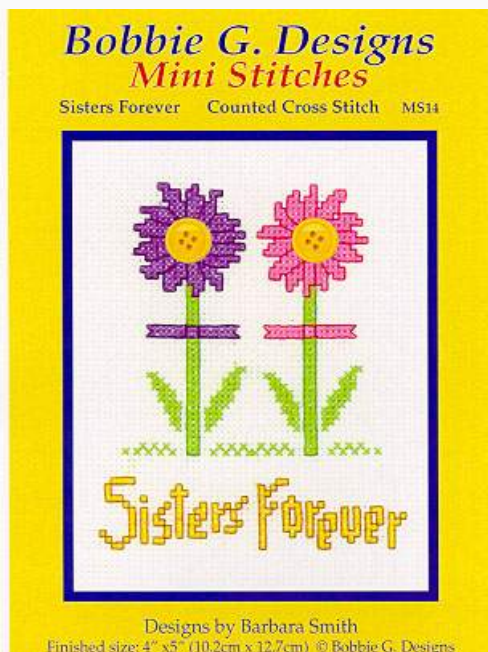

Esquemas Punto de Cruz

Sisters Forever (w/btn)

da: Bobbie G Designs

Modello: SCHHOF05-2876

Sisters Forever (w/btn)

Precio: € 2.89 (incl. IVA)