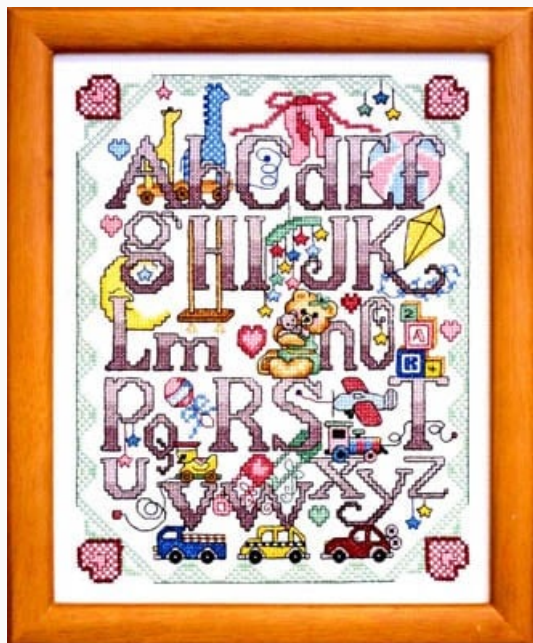

## Tis The Season

da: Bobbie G Designs

Modello: SCHHOF18-2192

Tis The Season  
Puntos: 59w x 154h

**Precio: € 18.72** (incl. IVA)

Esquemas Punto de Cruz

## Witchy Wacky Accessories

da: Bobbie G Designs

Modello: SCHHOF18-2321

Witchy Wacky Accessories  
Puntos: 72w x 99h

**Precio: € 12.48** (incl. IVA)

Esquemas Punto de Cruz

## Sweet Baby Sampler

da: Bobbie G Designs

Modello: SCHHOF18-2424

Sweet Baby Sampler  
Puntos: 100w x 128h

**Precio: € 18.72** (incl. IVA)

Esquemas Punto de Cruz