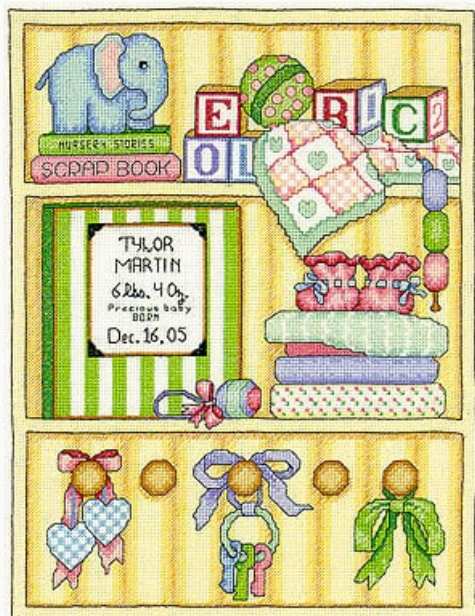

Esquemas Punto de Cruz

Precious Baby

da: Bobbie G Designs

Modello: SCHHOF05-2062

Precious Baby

Precio: € 9.98 (incl. IVA)