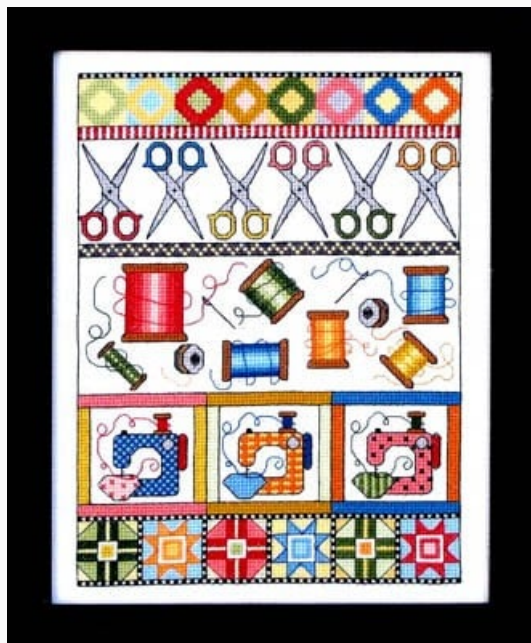

Esquemas Punto de Cruz

Sewing Sampler

da: Bobbie G Designs

Modello: SCHHOF20-1018

Sewing Sampler
Puntos: 97w x 128h

Precio: € 18.72 (incl. IVA)