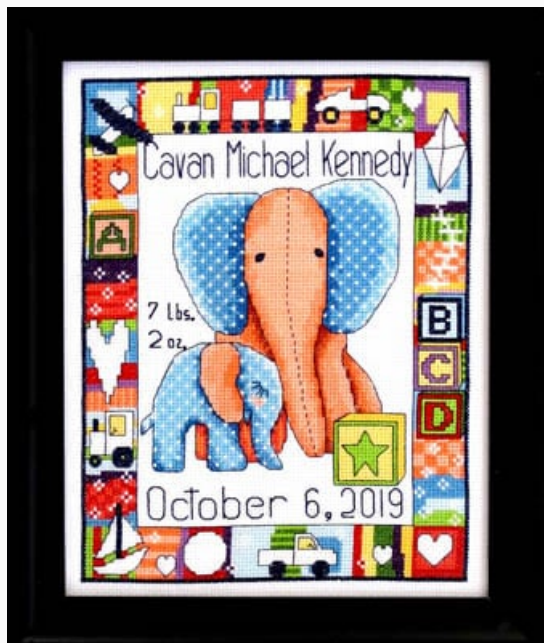

## Pretty Pansy On Black

da: Bobbie G Designs

Modello: SCHHOF19-2302

Pretty Pansy On Black  
Puntos: 112w x 83h

**Precio: € 12.48** (incl. IVA)

Esquemas Punto de Cruz

## Moose On The Loose

da: Bobbie G Designs

Modello: SCHHOF19-2320

Moose On The Loose  
Puntos: 125w x 94h

**Precio: € 18.72** (incl. IVA)

Esquemas Punto de Cruz

## New Baby Boy

da: Bobbie G Designs

Modello: SCHHOF19-2374

New Baby Boy  
Puntos: 98w x 126h

**Precio: € 18.72** (incl. IVA)

Esquemas Punto de Cruz