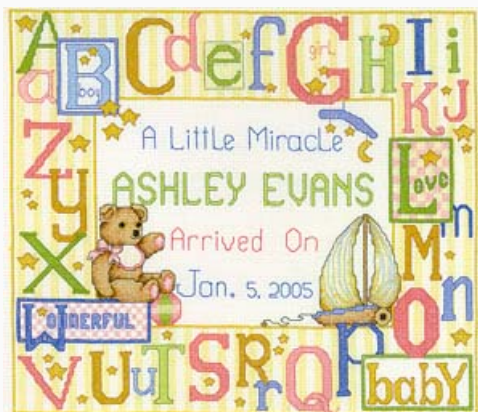

## Little Miracle, A

da: Bobbie G Designs

Modello: SCHHOF04-2864

Little Miracle, A  
Puntos 140x168

**Precio: € 9.98** (incl. IVA)

**Lista dei Materiali:** nella pagina successiva è presente la lista dei materiali necessari per la realizzazione.