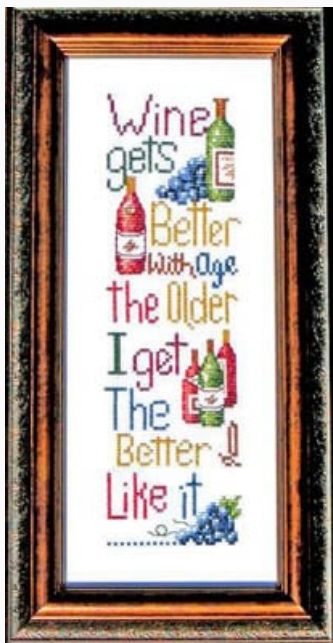

## Good Wine Good Friends

da: Bobbie G Designs

Modello: SCHHOF09-2636

Good Wine Good Friends

**Precio: € 4.99** (incl. IVA)

Esquemas Punto de Cruz

## Aged Wine

da: Bobbie G Designs

Modello: SCHHOF10-1046

Aged Wine

**Precio: € 7.49** (incl. IVA)

Esquemas Punto de Cruz