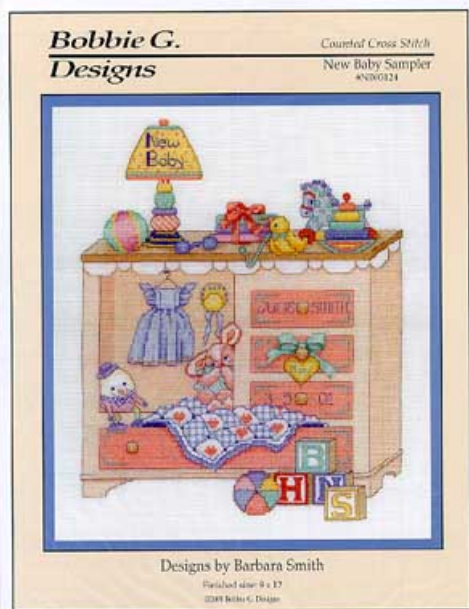

Esquemas Punto de Cruz

New Baby Sampler

da: Bobbie G Designs

Modello: SCHHOF01-1947

New Baby Sampler per decorare con dolcezza la cameretta dei nostri bambini. Punti 176x135

Precio: € 8.73 (incl. IVA)

Lista dei Materiali: nella pagina successiva è presente la lista dei materiali necessari per la realizzazione.