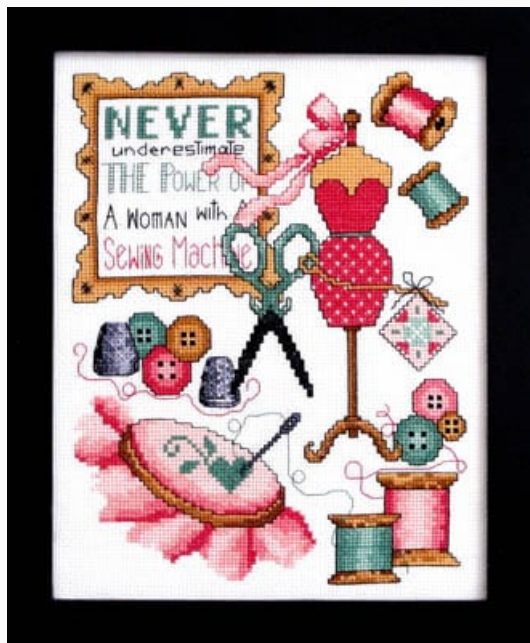

## Southwest Spirits

da: Bobbie G Designs

Modello: SCHHOF21-1710

Southwest Spirits  
Puntos: 70w x 98h

**Precio: € 12.48** (incl. IVA)

Esquemas Punto de Cruz

## My Country Quilts

da: Bobbie G Designs

Modello: SCHHOF21-1711

My Country Quilts  
Puntos: 58w x 86h

**Precio: € 12.48** (incl. IVA)

Esquemas Punto de Cruz

## Never

da: Bobbie G Designs

Modello: SCHHOF21-2020

Never

Puntos: 98w x 125h

**Precio: € 12.48** (incl. IVA)

Esquemas Punto de Cruz