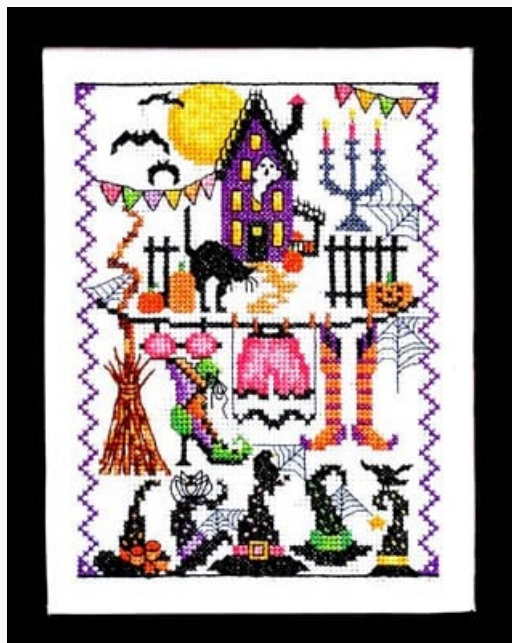

## Halloween Sampler

da: Bobbie G Designs

Modello: SCHHOF18-1951

Halloween Sampler  
Puntos: 100w x 128h

**Precio: € 18.72** (incl. IVA)

Esquemas Punto de Cruz

## Tis The Season

da: Bobbie G Designs

Modello: SCHHOF18-2192

Tis The Season  
Puntos: 59w x 154h

**Precio: € 18.72** (incl. IVA)

Esquemas Punto de Cruz

## Witchy Wacky Accessories

da: Bobbie G Designs

Modello: SCHHOF18-2321

Witchy Wacky Accessories  
Puntos: 72w x 99h

**Precio: € 12.48** (incl. IVA)

Esquemas Punto de Cruz