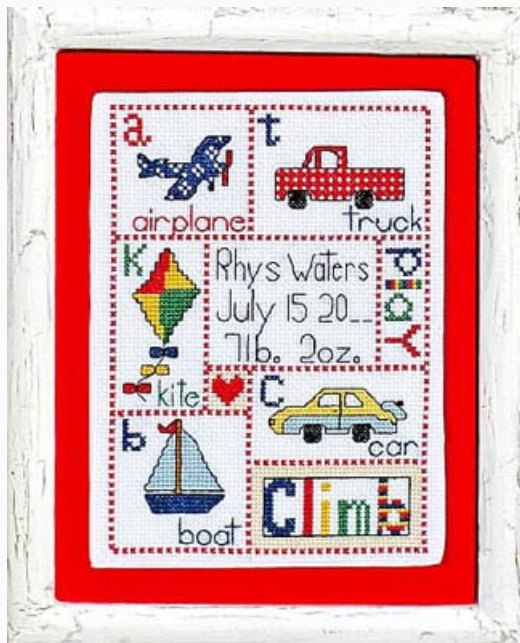

## 50 Cents A Dozen

da: Bobbie G Designs

Modello: SCHHOF11-2428

50 Cents A Dozen

**Precio: € 6.24** (incl. IVA)

Esquemas Punto de Cruz

## Patchwork Baby Boy

da: Bobbie G Designs

Modello: SCHHOF12-1747

Patchwork Baby Boy

**Precio: € 7.49** (incl. IVA)

Esquemas Punto de Cruz