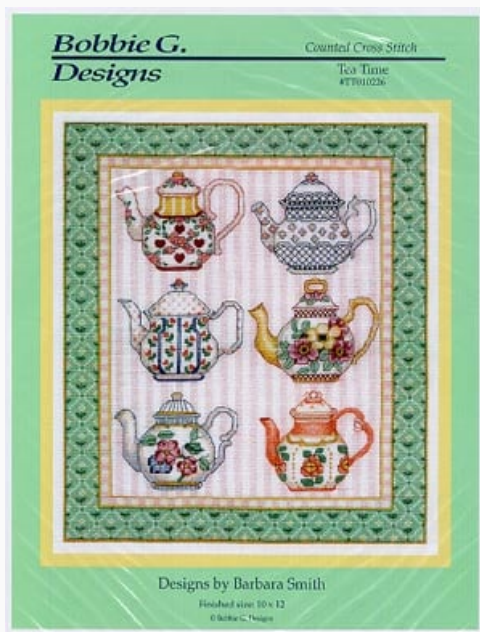

Esquemas Punto de Cruz

Tea Time

da: Bobbie G Designs

Modello: SCHHOF03-1045

Tea Time

Precio: € 9.98 (incl. IVA)