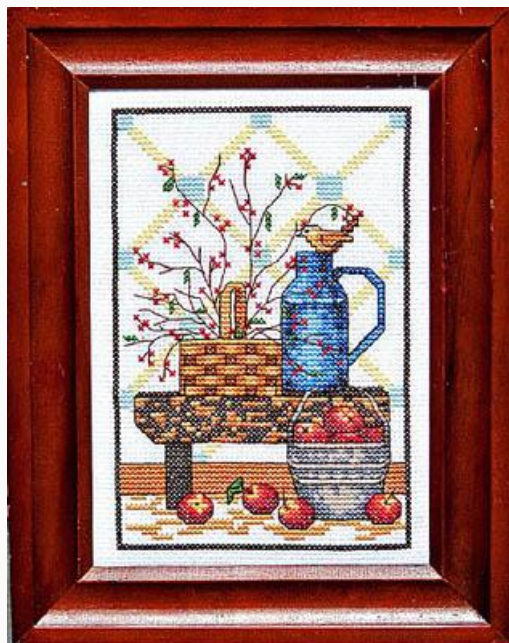

Esquemas Punto de Cruz

Country Bench

da: Bobbie G Designs

Modello: SCHHOF14-1705

Country Bench

Precio: € 7.49 (incl. IVA)