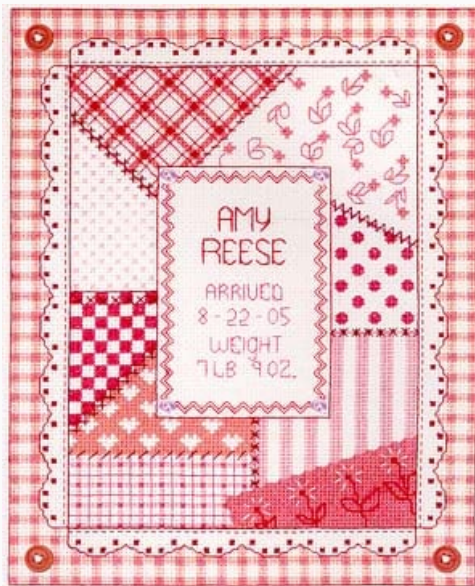

Esquemas Punto de Cruz

It`s A Girl

da: Bobbie G Designs

Modello: SCHHOF04-3292

It`s A Girl. Puntos: 104 x 126.

Precio: € 10.61 (incl. IVA)

Lista dei Materiali: nella pagina successiva è presente la lista dei materiali necessari per la realizzazione.