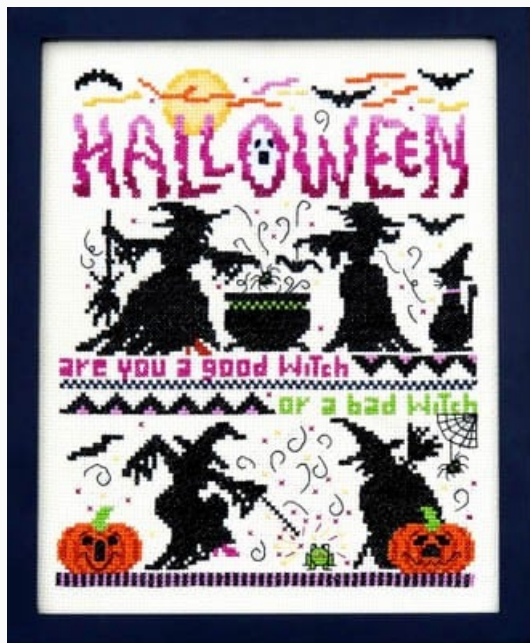

## Season Sampler

da: Bobbie G Designs

Modello: SCHHOF17-1642

Season Sampler  
Puntos: 70w x 210h

**Precio: € 18.72** (incl. IVA)

Esquemas Punto de Cruz

## Good Witch

da: Bobbie G Designs

Modello: SCHHOF17-1732

Good Witch  
Puntos: 124h x 98w

**Precio: € 18.72** (incl. IVA)

Esquemas Punto de Cruz