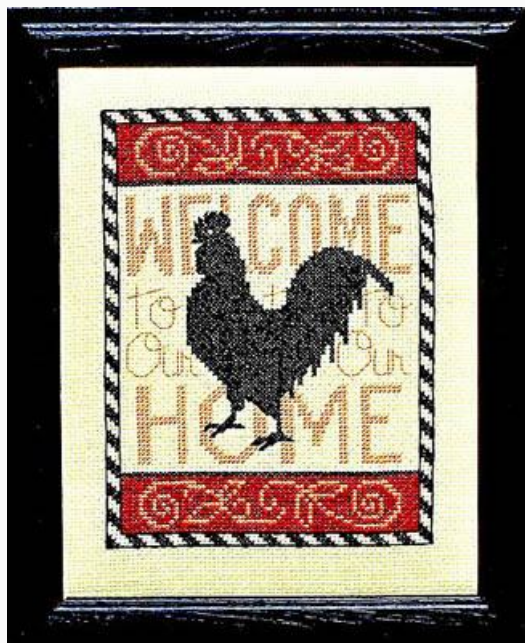

Esquemas Punto de Cruz

Welcome Home

da: Bobbie G Designs

Modello: SCHHOF12-2600

Welcome Home

Precio: € 7.49 (incl. IVA)