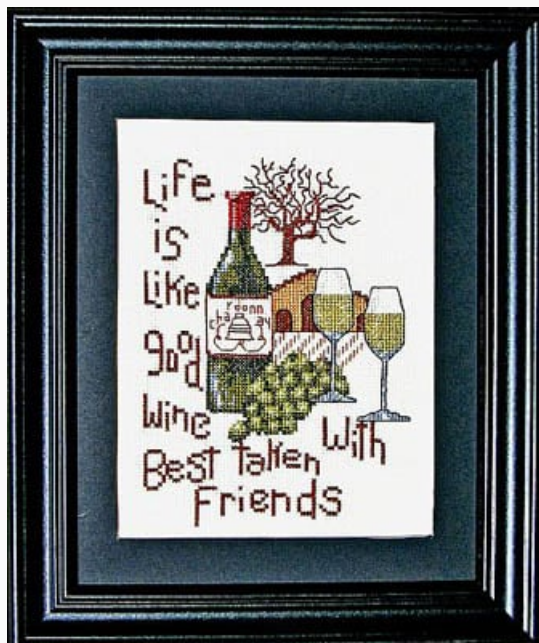

## Life`s Journey

da: Bobbie G Designs

Modello: SCHHOF09-2029

Life`s Journey

**Precio: € 7.49** (incl. IVA)

Esquemas Punto de Cruz

## Good Wine Good Friends

da: Bobbie G Designs

Modello: SCHHOF09-2636

Good Wine Good Friends

**Precio: € 4.99** (incl. IVA)

Esquemas Punto de Cruz

## Aged Wine

da: Bobbie G Designs

Modello: SCHHOF10-1046

Aged Wine

**Precio: € 7.49** (incl. IVA)

Esquemas Punto de Cruz