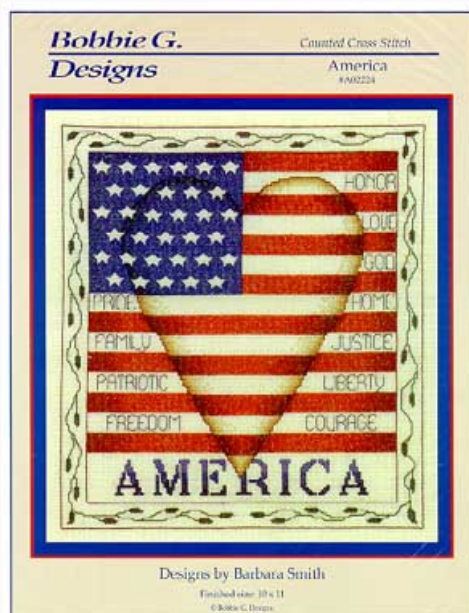

## America

da: Bobbie G Designs

Modello: SCHHOF02-1957

America

Puntos: 156 x 136

**Precio: € 9.98** (incl. IVA)

**Lista dei Materiali:** nella pagina successiva è presente la lista dei materiali necessari per la realizzazione.