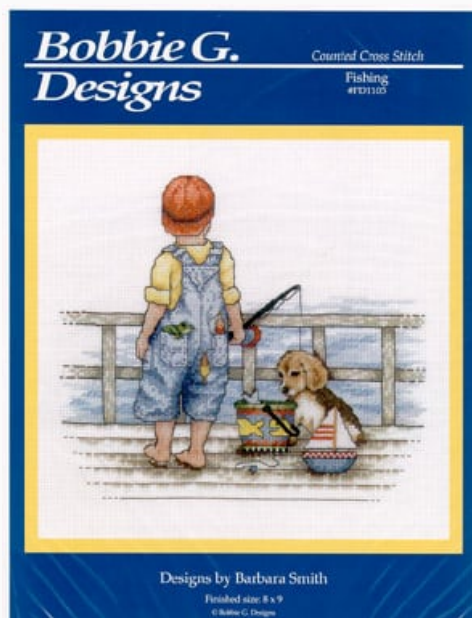

Esquemas Punto de Cruz

Fishing

da: Bobbie G Designs

Modello: SCHHOF04-1501

Fishing

Precio: € 9.98 (incl. IVA)