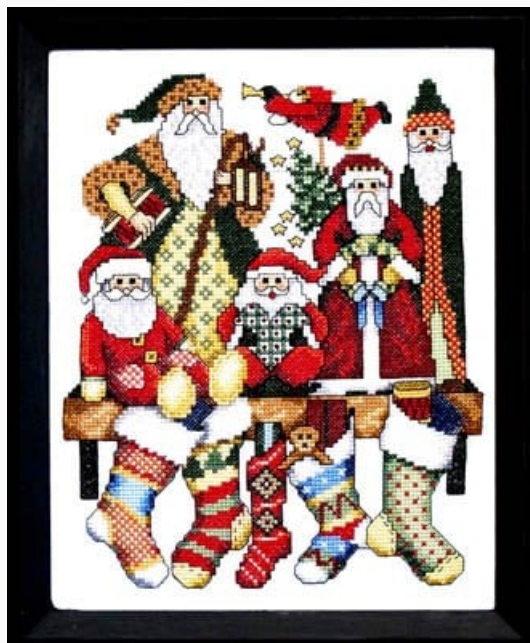

Esquemas Punto de Cruz

Santa Collection

da: Bobbie G Designs

Modello: SCHHOF19-1903

Santa Collection
Puntos: 98w x 122h

Precio: € 18.72 (incl. IVA)