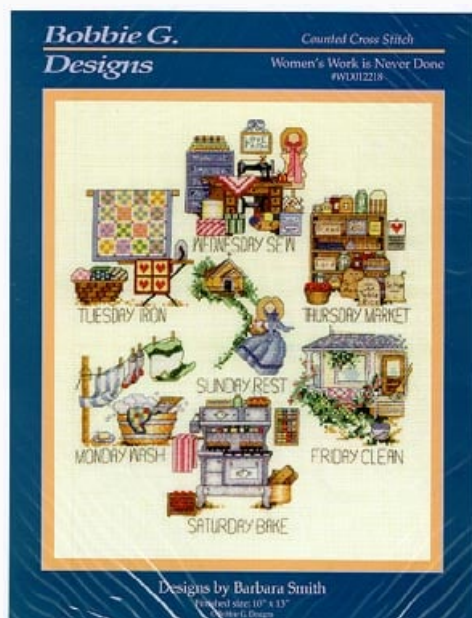

Esquemas Punto de Cruz

Women`s Work Is Never Done

da: Bobbie G Designs

Modello: SCHHOF03-1545

Women`s Work Is Never Done
Puntos 176x144

Precio: € 9.98 (incl. IVA)

Lista dei Materiali: nella pagina successiva è presente la lista dei materiali necessari per la realizzazione.