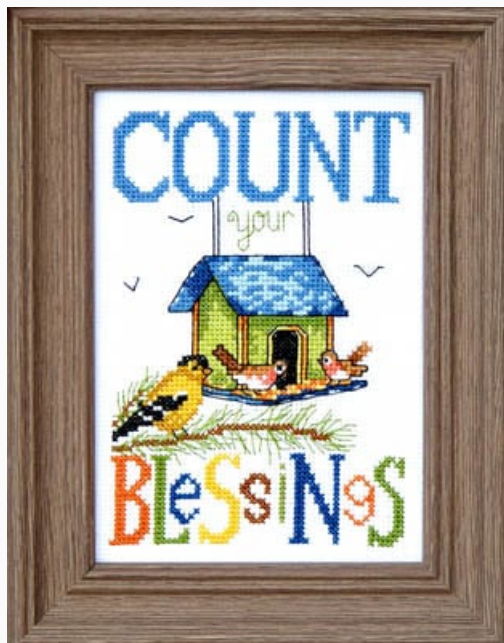

## Merry Christmas To All

da: Bobbie G Designs

Modello: SCHHOF16-1535

Merry Christmas To All

**Precio: € 12.48** (incl. IVA)

Esquemas Punto de Cruz

## Ride Witch Ride

da: Bobbie G Designs

Modello: SCHHOF16-1691

Ride Witch Ride

**Precio: € 9.98** (incl. IVA)

Esquemas Punto de Cruz

## Count Your Blessing #2

da: Bobbie G Designs

Modello: SCHHOF16-1731

Count Your Blessing #2

**Precio: € 9.98** (incl. IVA)

Esquemas Punto de Cruz

## Olde Crows Gathering

da: Bobbie G Designs

Modello: SCHHOF16-1883

Olde Crows Gathering

**Precio: € 12.48** (incl. IVA)

Esquemas Punto de Cruz