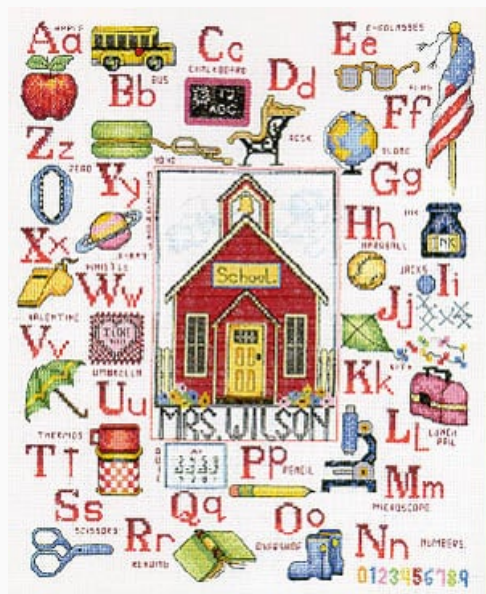

Esquemas Punto de Cruz

My Teacher

da: Bobbie G Designs

Modello: SCHHOF05-1824

My Teacher

Precio: € 9.98 (incl. IVA)