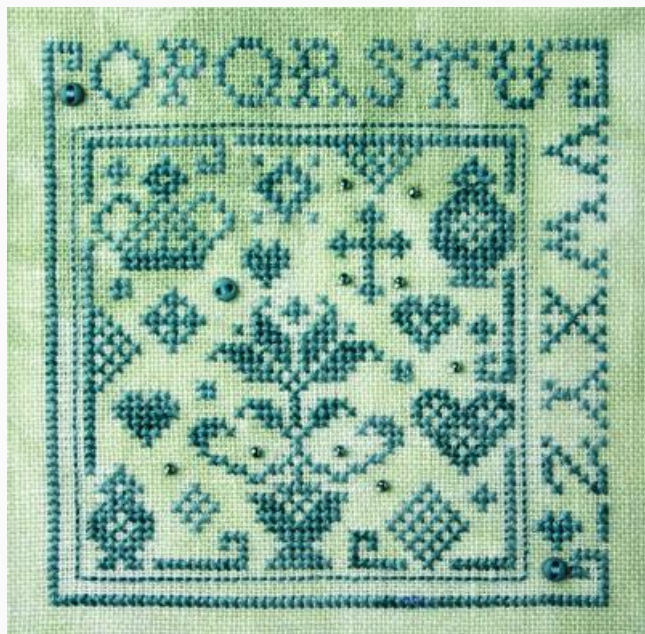

## Quaker Alphabet Square II

da: The Sweetheart Tree

Modello: SCHHOF15-2029

Este hermoso muestrario de bordado es el segundo de dos alfabetos. Por sus tamaños pequeños, este esquema es muy rápido de bordar.