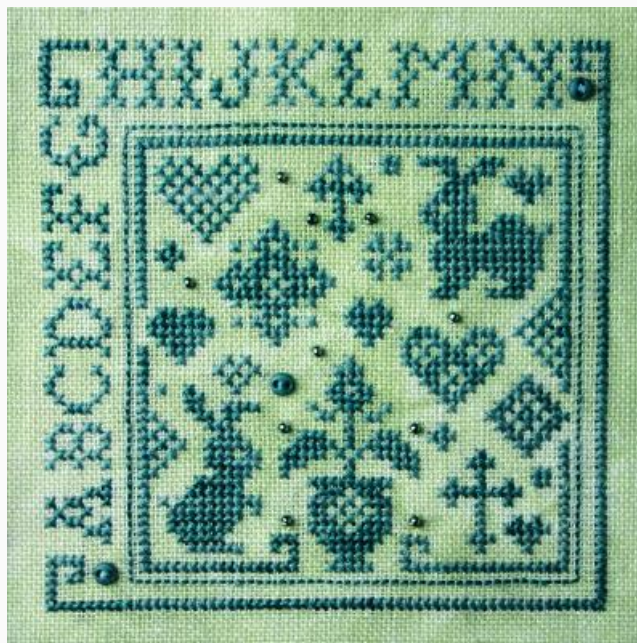

## Wine Bottle Grapes Fob

da: The Sweetheart Tree

Modello: SCHHOF14-1385

Wine Bottle Grapes Fob

Puntos: 44 x 44

**Precio: € 13.73** (incl. IVA)

Esquemas Punto de Cruz

## Quaker Alphabet Square I

da: The Sweetheart Tree

Modello: SCHHOF15-2028

Este hermoso muestrario de bordado es el primero de dos alfabetos. Por sus tamaños pequeños, este esquema es muy rápido de bordar.