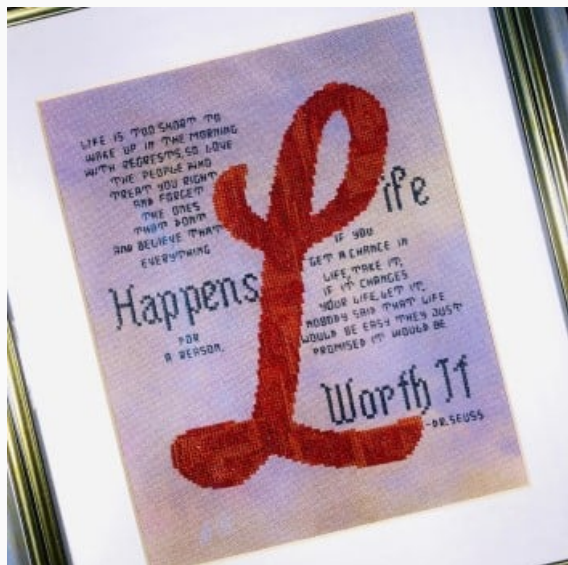

Witch Upon A Star
Puntos: 57w x 63h

Precio: € 8.11 (incl. IVA)

Esquemas Punto de Cruz

Athenian

da: Barefoot Needleart, LLC

Modello: SCHHOF22-2626

Athenian
Puntos: 154w x 245h

Precio: € 12.48 (incl. IVA)

Esquemas Punto de Cruz

Liberty Turtle

da: Barefoot Needleart, LLC

Modello: SCHHOF22-2627

Liberty Turtle
Puntos: 136w x 166h

Precio: € 12.48 (incl. IVA)

Esquemas Punto de Cruz

Life Is Too Short

da: Barefoot Needleart, LLC

Modello: SCHHOF22-2628

Life Is Too Short
Puntos: 98w x 110h

Precio: € 12.48 (incl. IVA)

Esquemas Punto de Cruz

Loving You

da: Barefoot Needleart, LLC

Modello: SCHHOF22-2629