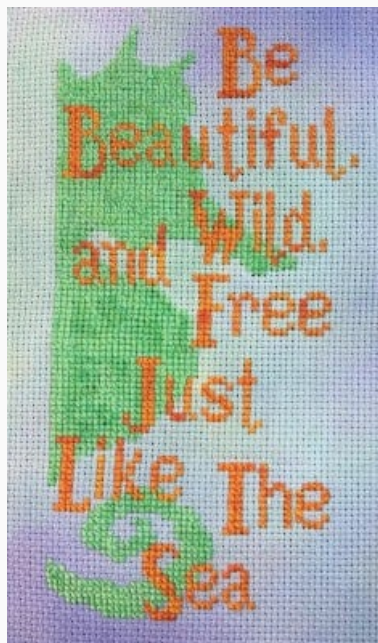

Esquemas Punto de Cruz

Like The Sea

da: Barefoot Needleart, LLC

Modello: SCHHOF22-2610

Like The Sea

Puntos: 51w x 101h

Precio: € 8.11 (incl. IVA)