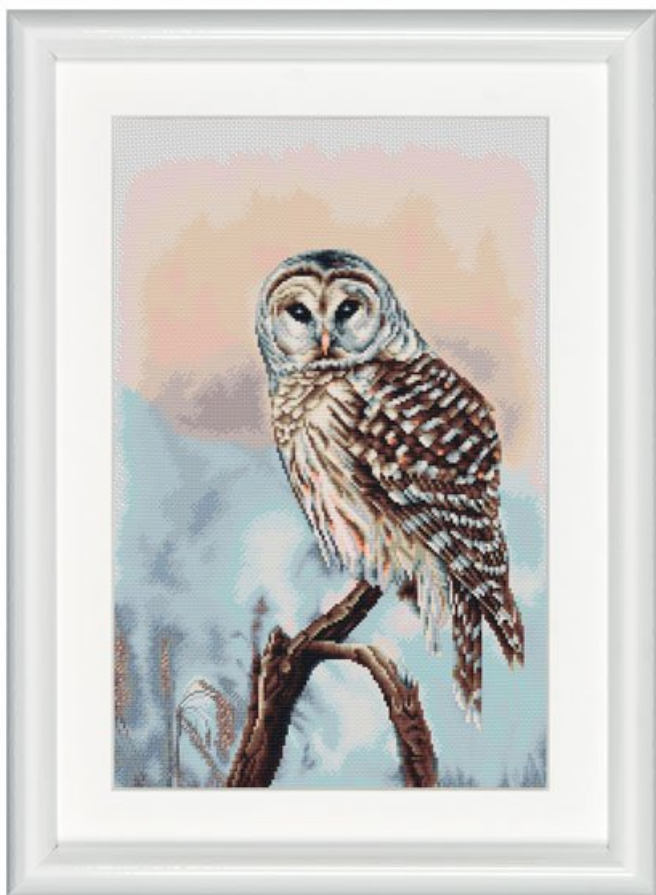

Precio: € 33.99 (incl. IVA)

Kit - Kit punto de cruz - Dutch Stitch Brothers

Three Cats

da: Dutch Stitch Brothers

Modello: KITWIC-DSB0012L

El Kit incluye tela lino 28 ct, hilos, agujas y instrucciones.

Tamaño: 18 cm. x 26 cm.

Precio: € 24.99 (incl. IVA)

Kit - Kit punto de cruz - Dutch Stitch Brothers

Cat with Butterfly

da: Dutch Stitch Brothers

Modello: KITWIC-DSB0013L

El Kit incluye tela lino 28 ct, hilos, agujas y instrucciones.

Tamaño: 24 cm. x 34 cm.

Precio: € 34.99 (incl. IVA)

Kit - Kit punto de cruz - Dutch Stitch Brothers

Owl

da: Dutch Stitch Brothers

Modello: KITWIC-DSB0014L

El Kit incluye tela lino 28 ct, hilos, agujas y instrucciones.

Tamaño: 26 cm. x 40 cm.

Precio: € 39.99 (incl. IVA)

Kit - Kit punto de cruz - Dutch Stitch Brothers

Three Cats - Negro

da: Dutch Stitch Brothers

Modello: KITWIC-DSB0015A

El Kit incluye tela aida 14 ct, hilos, agujas y instrucciones.