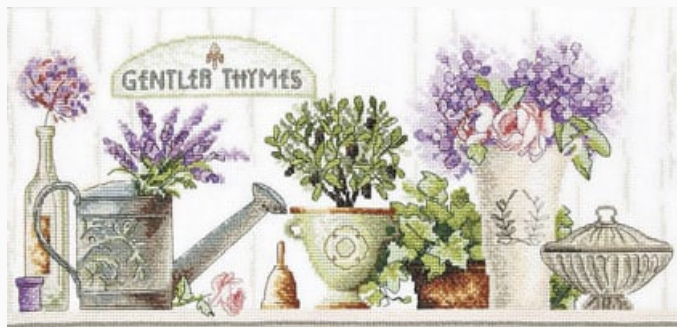

Kit - Kit punto de cruz - Charivna Mit

Quite times

da: Charivna Mit

Modello: KITCHA-M-323

El kit incluye el esquema con las instrucciones, la aguja, la tela (Aida 14 ct.), moulinés Madeira (35 colores).

Tamaño : 39 cm. x 18.5 cm.

Precio: € 49.50 (incl. IVA)