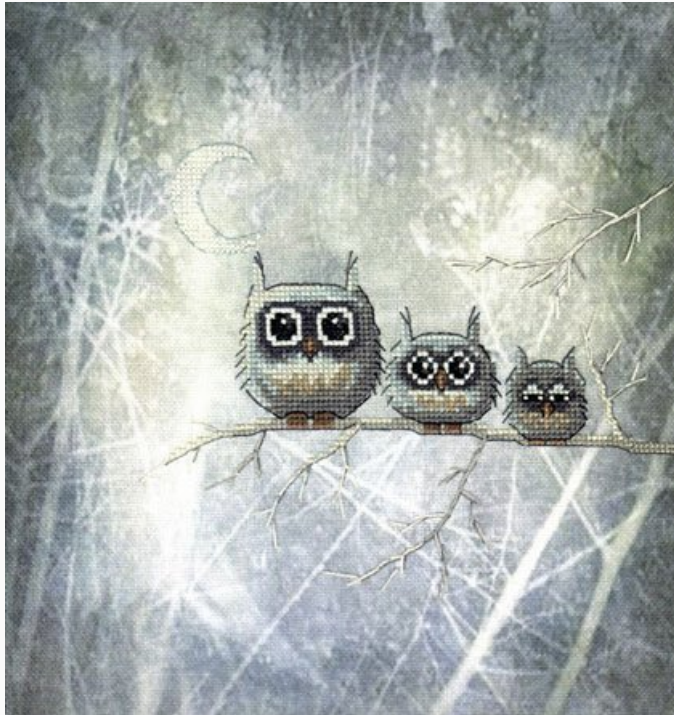

Kit - Kit punto de cruz - Charivna Mit

Night watch

da: Charivna Mit

Modello: KITCHA-M-229

El kit incluye el esquema con las instrucciones, la aguja, la tela (Murano 32 ct.), moulinés Madeira (12 colores).

Tamaño : 20 cm. x 20 cm.

Precio: € 35.05 (incl. IVA)