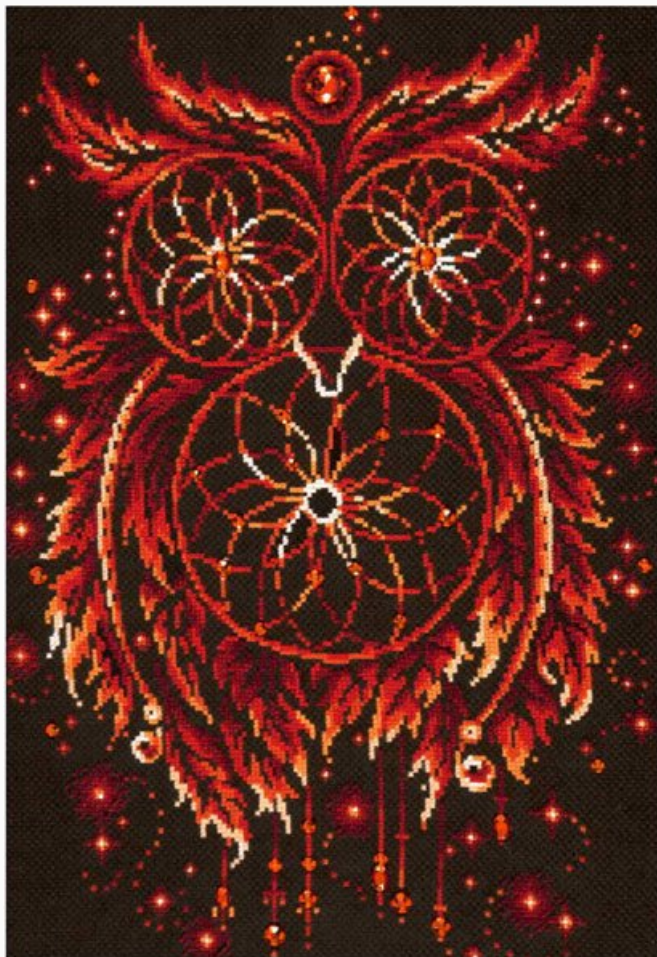

Precio: € 12.20 (incl. IVA)

Kit - Kit punto de cruz - Magic Needle

Gentle care

da: Magic Needle

Modello: KITMN-58-11

El kit incluye el esquema con las instrucciones, la aguja, la tela (Aida 14ct. de Zweigart), moulinés arreglados en una práctica caja (28 colores).
Dimensiones: 24 cm. x 26 cm.

Precio: € 21.35 (incl. IVA)

Kit - Kit punto de cruz - Magic Needle

Flames of Soul

da: Magic Needle

Modello: KITMN-88-11

El kit incluye el esquema con las instrucciones, la aguja, la tela (Aida 14ct. de Zweigart), molinés arreglados en una práctica caja (8 colores). Dimensiones: 29 cm. x 40 cm.