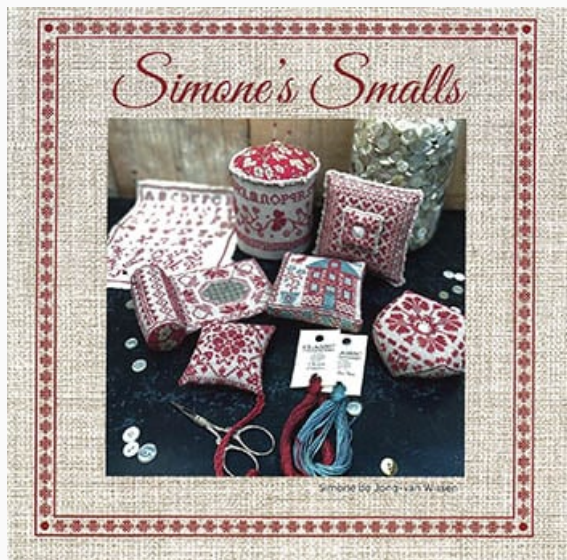

da: Atelier Soed Idee

Modello: SCHHOF22-1982

GH 1857

Precio: € 37.43 (incl. IVA)

Esquemas Punto de Cruz

Simone's Smalls

da: Atelier Soed Idee

Modello: SCHHOF22-1983