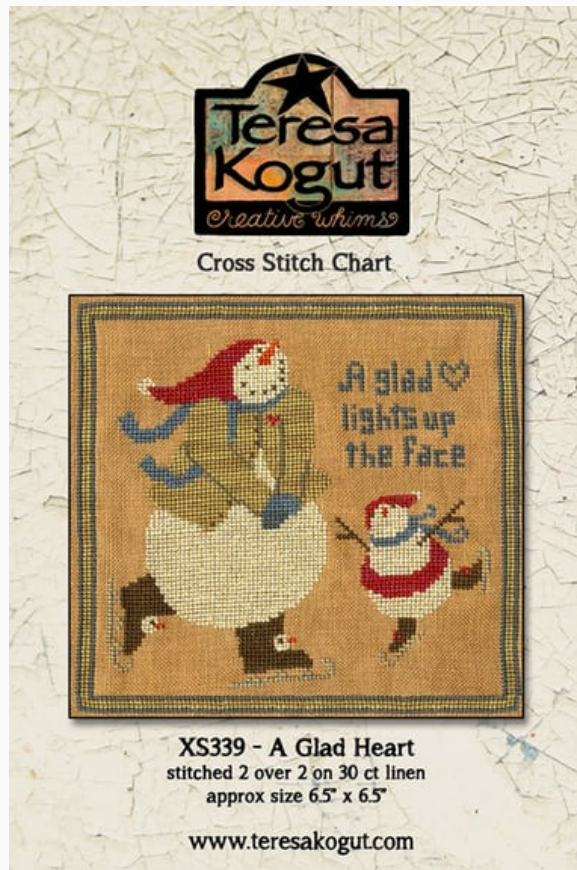

Esquemas Punto de Cruz

A Glad Heart

da: Teresa Kogut

Modello: LIBTKO-XS339

Puntos 105 x 103

Precio: € 15.00 (incl. IVA)

Lista dei Materiali: nella pagina successiva è presente la lista dei materiali necessari per la realizzazione.