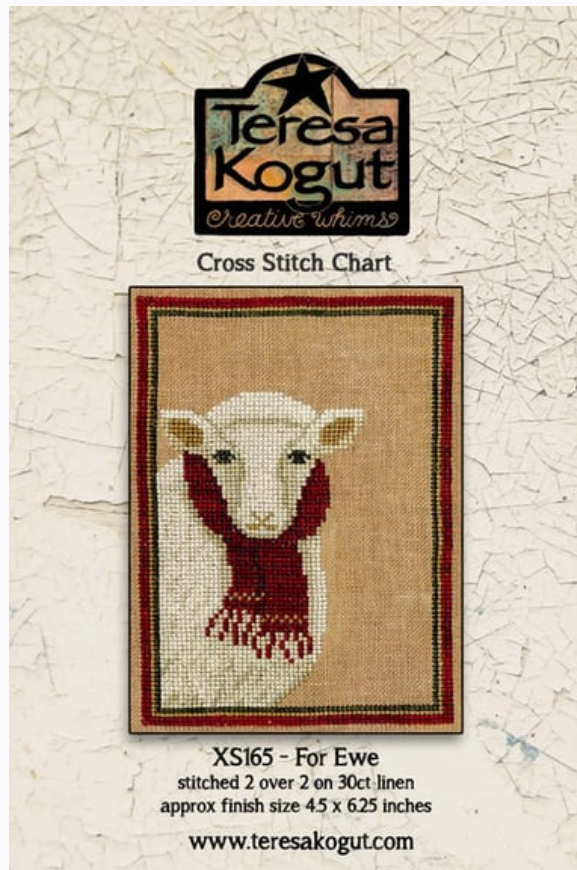

Esquemas Punto de Cruz

For Ewe

da: Teresa Kogut

Modello: LIBTKO-XS165

Puntos 68 x 96

Precio: € 15.00 (incl. IVA)

Lista dei Materiali: nella pagina successiva è presente la lista dei materiali necessari per la realizzazione.