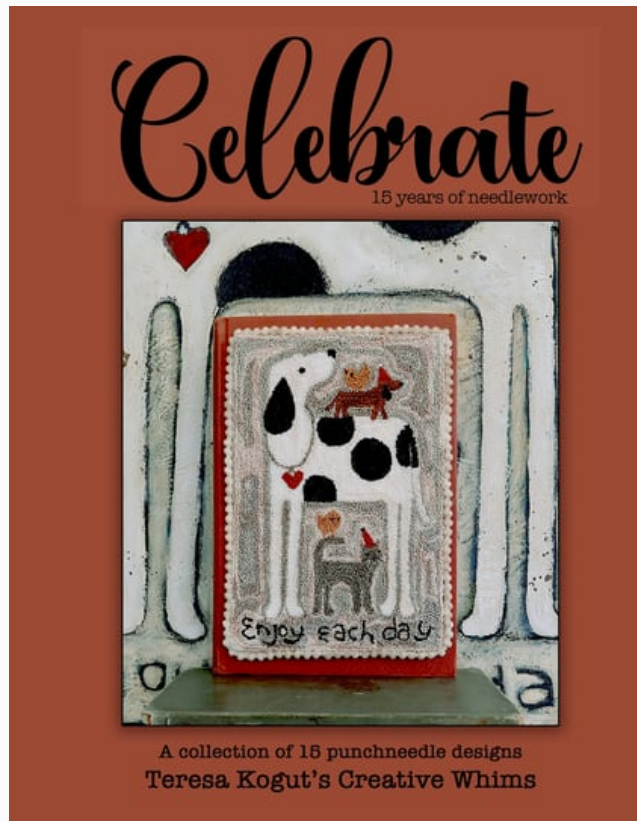

da: Teresa Kogut

Modello: SCHTKO-PN350

Tamaño aprox. 13,34 cm. × 13.97 cm.
Nashville 2022

Precio: € 15.00 (incl. IVA)

Esquemas Punto de Cruz

Celebrate 15 Years of Needlework - Punchneedle

da: Teresa Kogut

Modello: LIBTKO-C15PUNCH

15 diseños de punch needle de Teresa Kogut:
"Gentleman crow", "Happy Bunny", "Love Birds",
"This Chick Love Flowers", "Tilly's Daisies",
"Donkey", "Feathered Friends", "All Good Works",
"Christmas Doves", "Sheep Love", "Enjoy Each
Day", "Pumpkin Stack", "Pilgrim Turkey", "Merry
Christmas Whimsy", "Christmas Night"