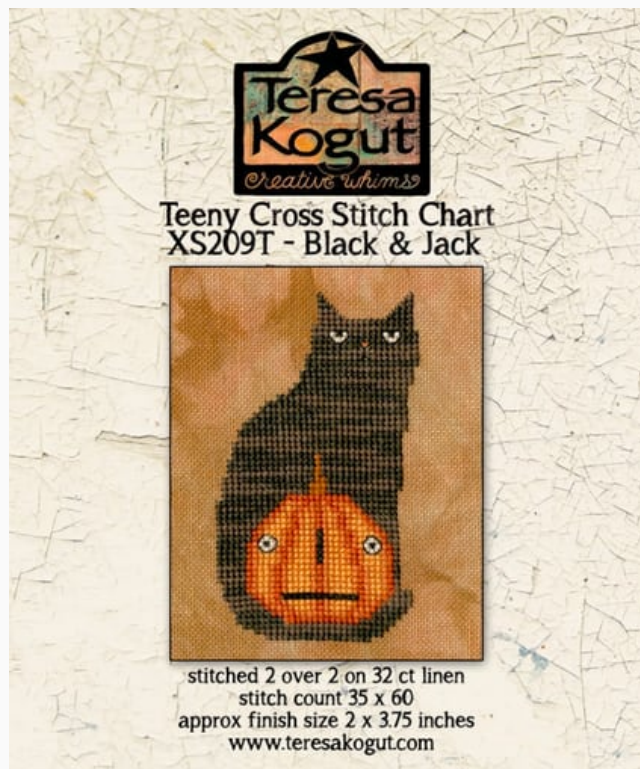

Lino Newcastle 40ct - Vintage Country Mocha

WDW Holiday Collection 4129 Swamp

WDW 1193

Water

Guacamole

Esquemas Punto de Cruz

Black & Jack

da: Teresa Kogut