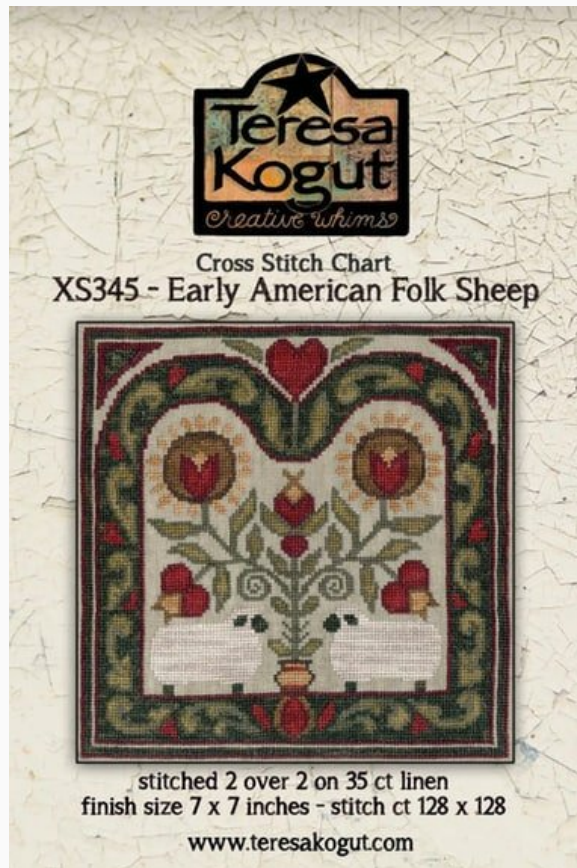

Esquemas Punto de Cruz

Early American Folkart - Sheep

da: Teresa Kogut

Modello: LIBTKO-XS2345

Puntos 128 x 128

Precio: € 15.00 (incl. IVA)

Lista dei Materiali: nella pagina successiva è presente la lista dei materiali necessari per la realizzazione.