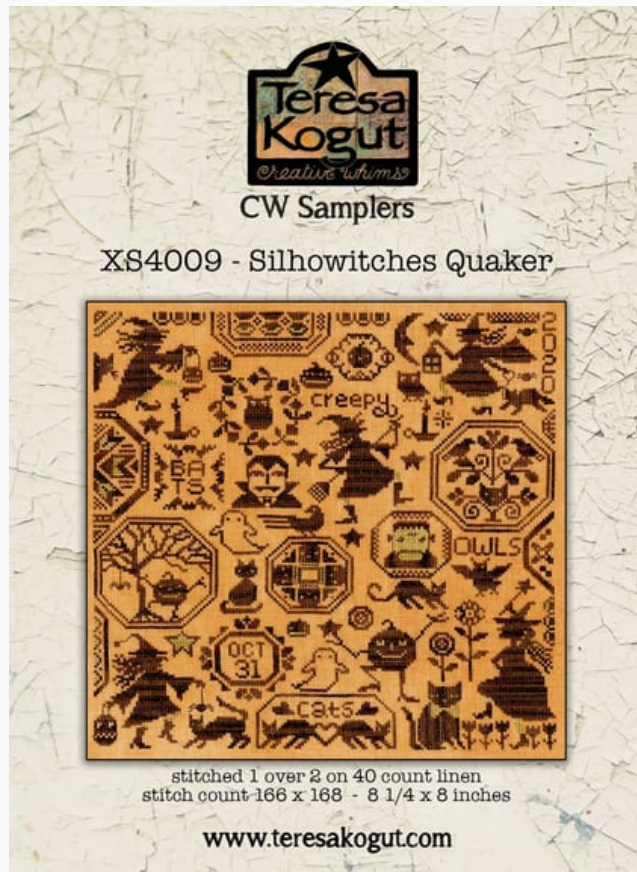

Esquemas Punto de Cruz

Silhowitches Quaker

da: Teresa Kogut

Lista dei Materiali: nella pagina successiva è presente la lista dei materiali necessari per la realizzazione.