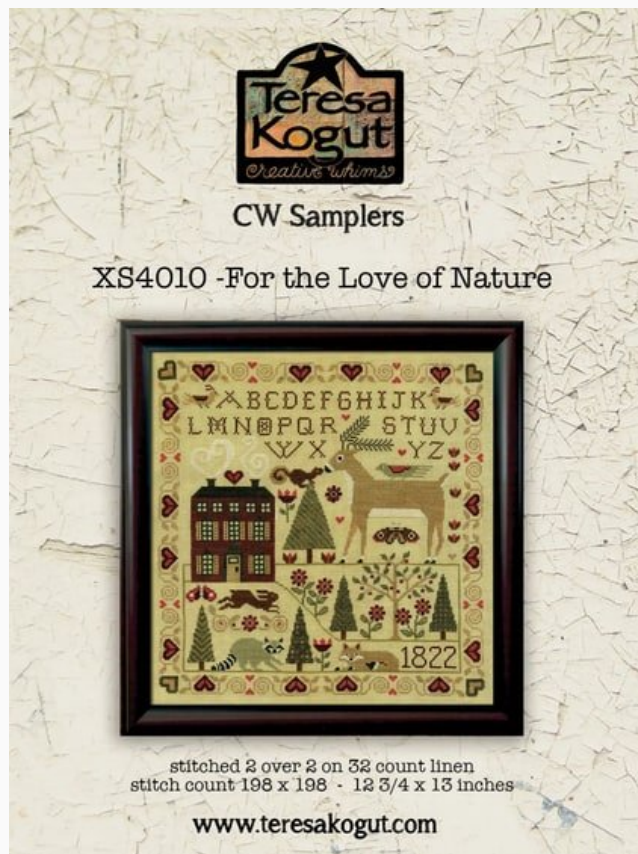

Esquemas Punto de Cruz

For the Love of Nature

da: Teresa Kogut

Modello: LIBTKO-XS4010

Puntos 198 x 198
CW Samplers

Precio: € 24.00 (incl. IVA)

Lista dei Materiali: nella pagina successiva è presente la lista dei materiali necessari per la realizzazione.