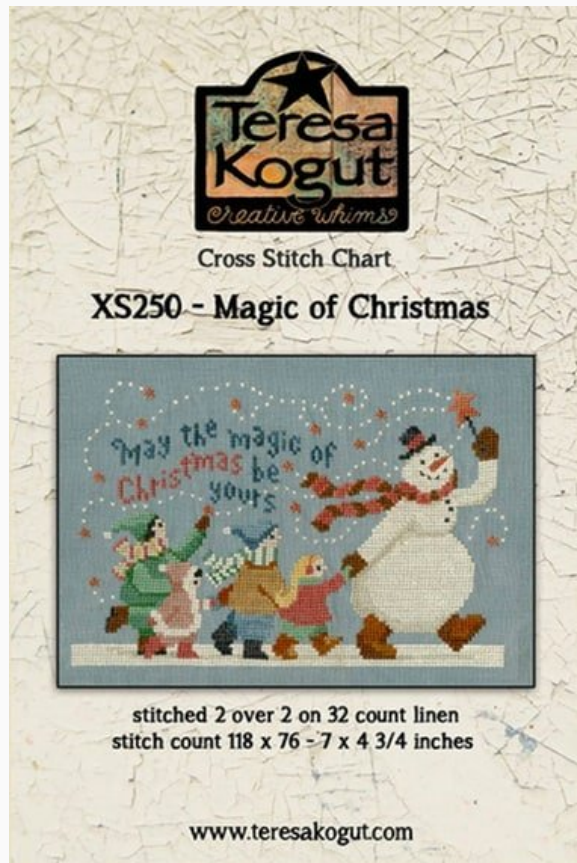

Esquemas Punto de Cruz

Magic of Christmas

da: Teresa Kogut

Modello: LIBTKO-XS250

Puntos 118 x 76

Precio: € 15.00 (incl. IVA)

Lista dei Materiali: nella pagina successiva è presente la lista dei materiali necessari per la realizzazione.