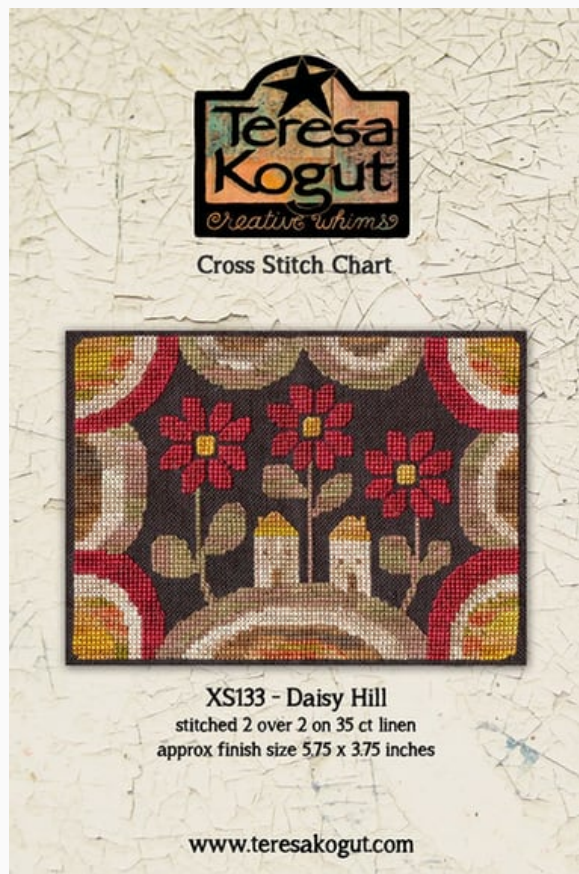

Esquemas Punto de Cruz

Daisy Hill

da: Teresa Kogut

Modello: LIBTKO-XS133

Puntos 100 x 68

Precio: € 15.00 (incl. IVA)

Lista dei Materiali: nella pagina successiva è presente la lista dei materiali necessari per la realizzazione.