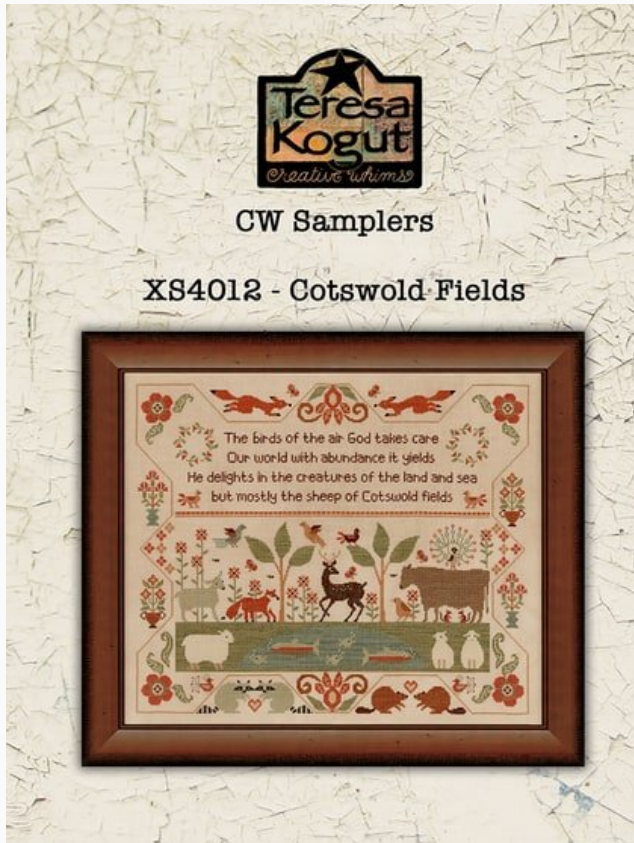

Esquemas Punto de Cruz

Cotswold Fields

da: Teresa Kogut

Modello: LIBTKO-XS4012

Puntos 324 x 256
CW Samplers

Precio: € 24.00 (incl. IVA)

Lista dei Materiali: nella pagina successiva è presente la lista dei materiali necessari per la realizzazione.