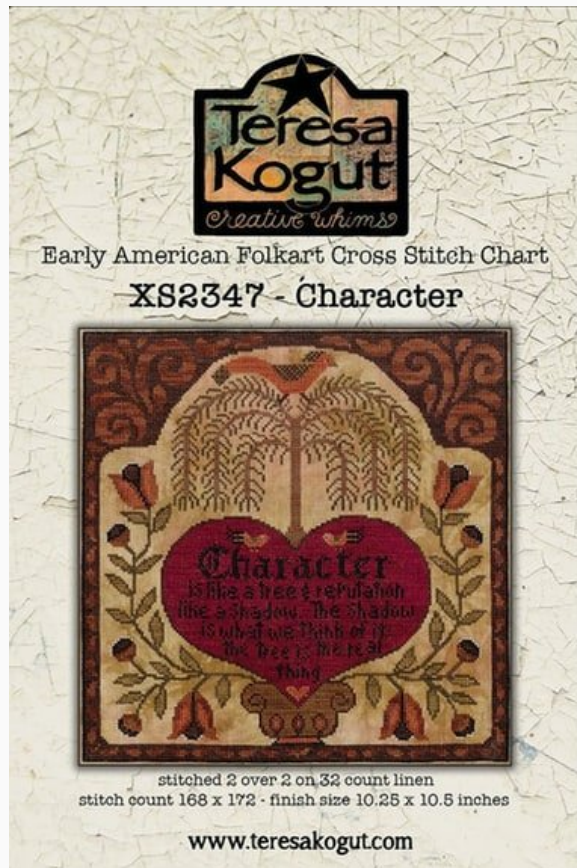

Esquemas Punto de Cruz

Early American Folkart - Character

da: Teresa Kogut

Modello: LIBTKO-XS2347

Puntos 168 x 172

Precio: € 15.00 (incl. IVA)

Lista dei Materiali: nella pagina successiva è presente la lista dei materiali necessari per la realizzazione.