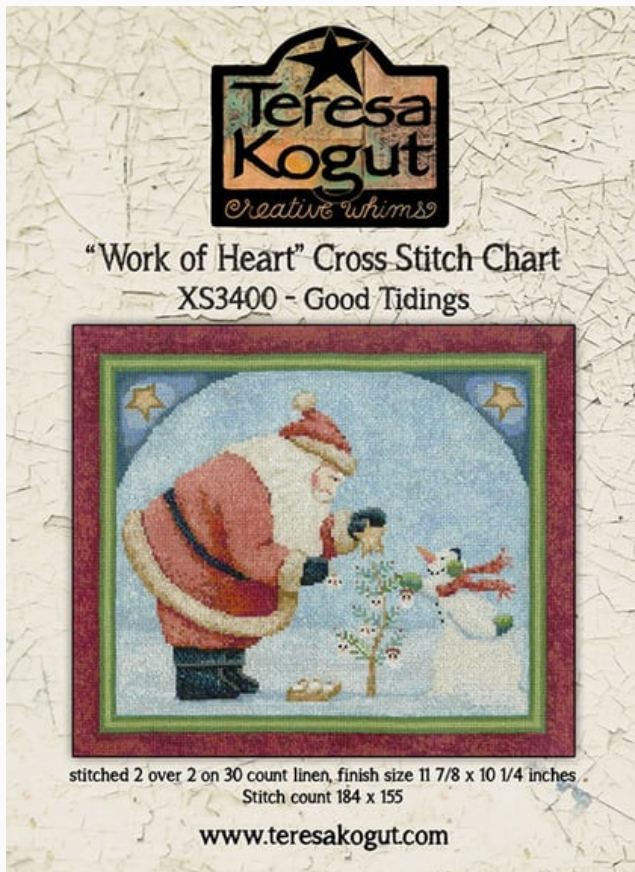

Esquemas Punto de Cruz

Good Tidings - Work of Heart

da: Teresa Kogut

Modello: LIBTKO-XS3400

Puntos 184 x 155

Precio: € 23.50 (incl. IVA)

Lista dei Materiali: nella pagina successiva è presente la lista dei materiali necessari per la realizzazione.