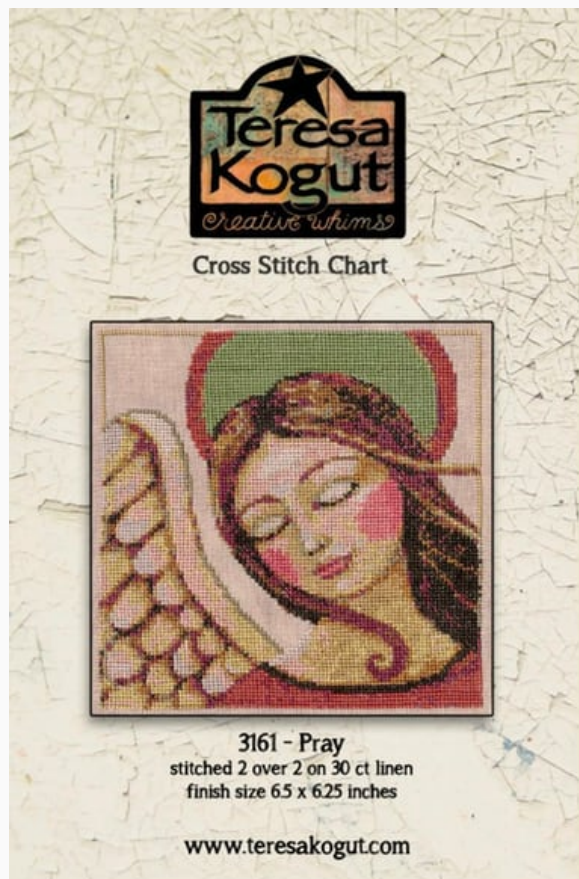

Esquemas Punto de Cruz

Pray

da: Teresa Kogut

Modello: LIBTKO-XS3161

Puntos 100 x 101

Precio: € 15.00 (incl. IVA)

Lista dei Materiali: nella pagina successiva è presente la lista dei materiali necessari per la realizzazione.