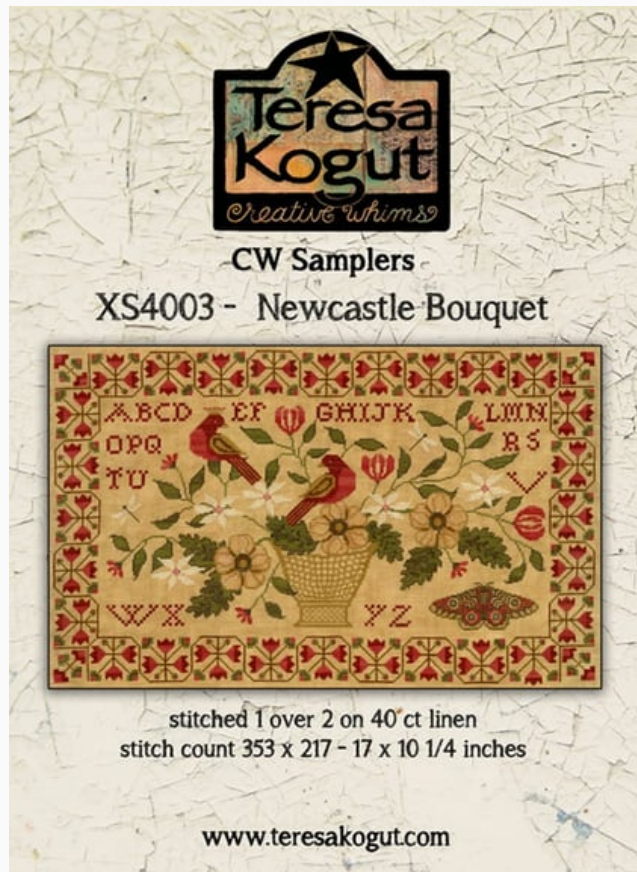

Esquemas Punto de Cruz

Newcastle Bouquet

da: Teresa Kogut

Lista dei Materiali: nella pagina successiva è presente la lista dei materiali necessari per la realizzazione.