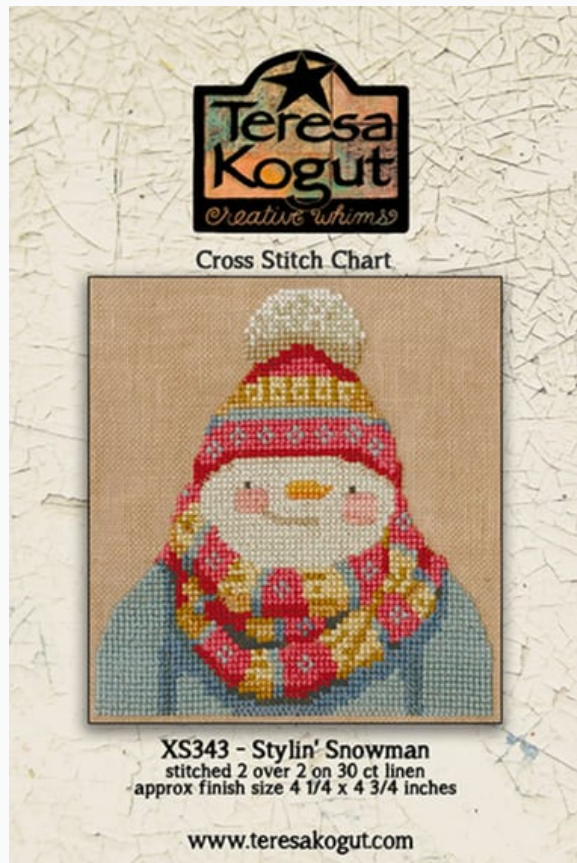

Esquemas Punto de Cruz

Stylin' Snowman

da: Teresa Kogut

Modello: LIBTKO-XS343

Puntos 71 x 68

Precio: € 15.00 (incl. IVA)

Lista dei Materiali: nella pagina successiva è presente la lista dei materiali necessari per la realizzazione.