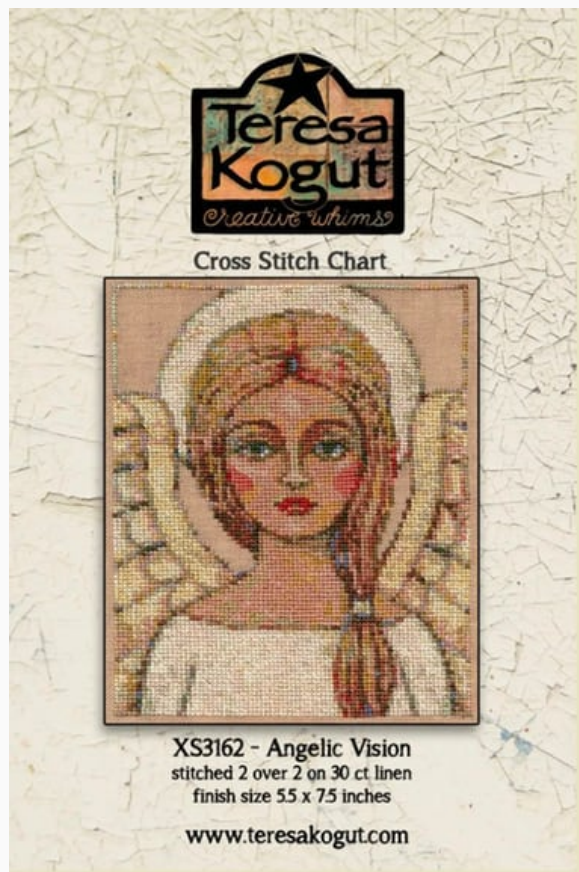

Esquemas Punto de Cruz

Angelic Vision

da: Teresa Kogut

Modello: LIBTKO-XS3162

Puntos 85 x 107

Precio: € 15.00 (incl. IVA)

Lista dei Materiali: nella pagina successiva è presente la lista dei materiali necessari per la realizzazione.