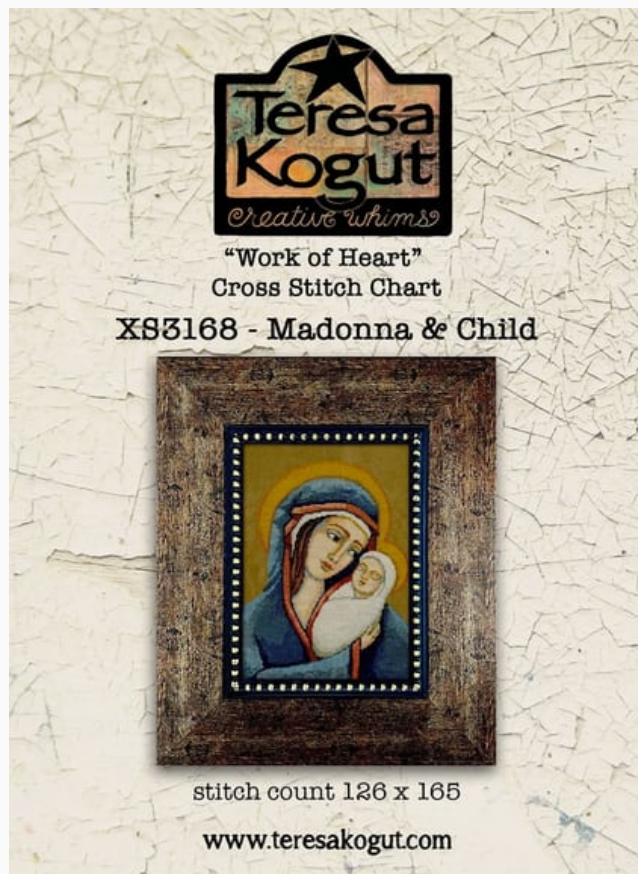

Esquemas Punto de Cruz

In Command - Work of Heart

da: Teresa Kogut

Modello: LIBTKO-XS3167

Puntos 144 x 176

Precio: € 23.50 (incl. IVA)

Lista dei Materiali: nella pagina successiva è presente la lista dei materiali necessari per la realizzazione.

Esquemas Punto de Cruz

Madonna and Child - Work of Heart

da: Teresa Kogut

Modello: LIBTKO-XS3168

Puntos 126 x 165

Precio: € 23.50 (incl. IVA)

Lista dei Materiali: nella pagina successiva è presente la lista dei materiali necessari per la realizzazione.