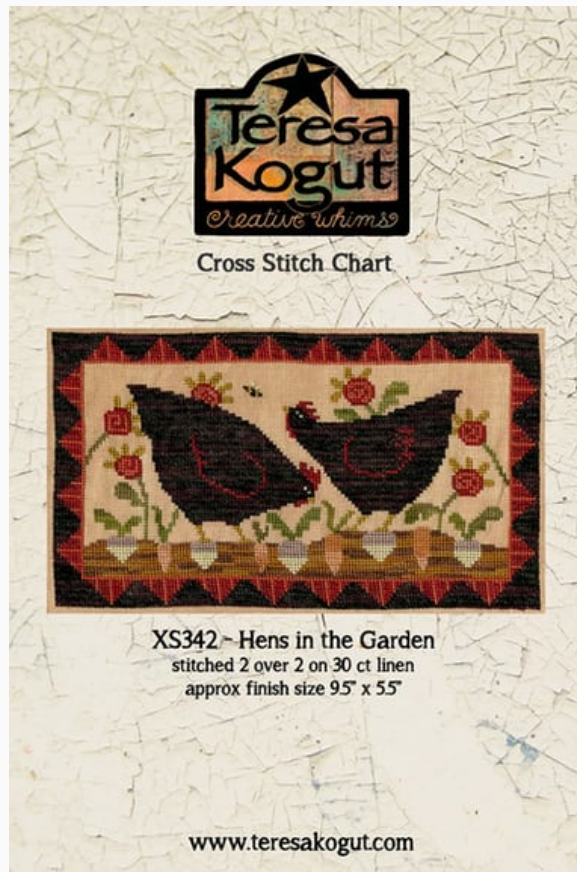

Esquemas Punto de Cruz

Hens in the Garden

da: Teresa Kogut

Modello: LIBTKO-XS342

Puntos 145 x 81

Precio: € 15.00 (incl. IVA)

Lista dei Materiali: nella pagina successiva è presente la lista dei materiali necessari per la realizzazione.