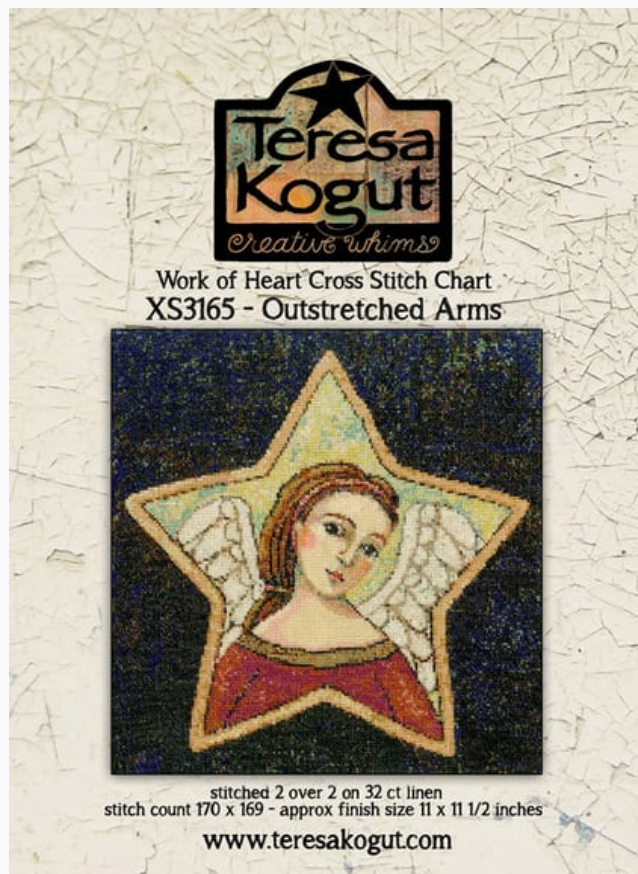

Esquemas Punto de Cruz

Outstretched Arms - Work of Heart

da: Teresa Kogut

Modello: LIBTKO-XS3165

Puntos 170 x 169

Precio: € 23.50 (incl. IVA)

Lista dei Materiali: nella pagina successiva è presente la lista dei materiali necessari per la realizzazione.