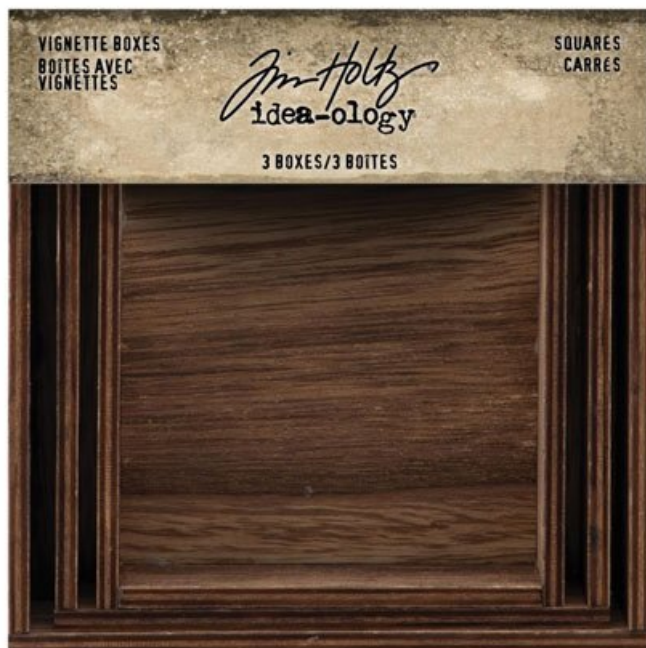

Accesorios, Fashion y Merceria - Bastidores y marcos

Idea-Ology Cajas abiertas

da: Tim Holz - Advantus

Modello: KITNOT-TH94242

Las cajas abiertas de Tim Holtz son el marco perfecto para crear un montaje dimensional o una obra de arte. Las posibilidades creativas son infinitas con estas cajas de madera carbonizada para llenar con tus elementos de arte favoritos. Están disponibles en tres tamaños: uno de 10,16 x 10,16 cm, uno de 12,06 x 12,06 cm y uno de 13,9 x 13,9 cm, la profundidad varía de 2,22 a 3,17 cm de profundidad. Construido en madera. Este paquete contiene 3 piezas.