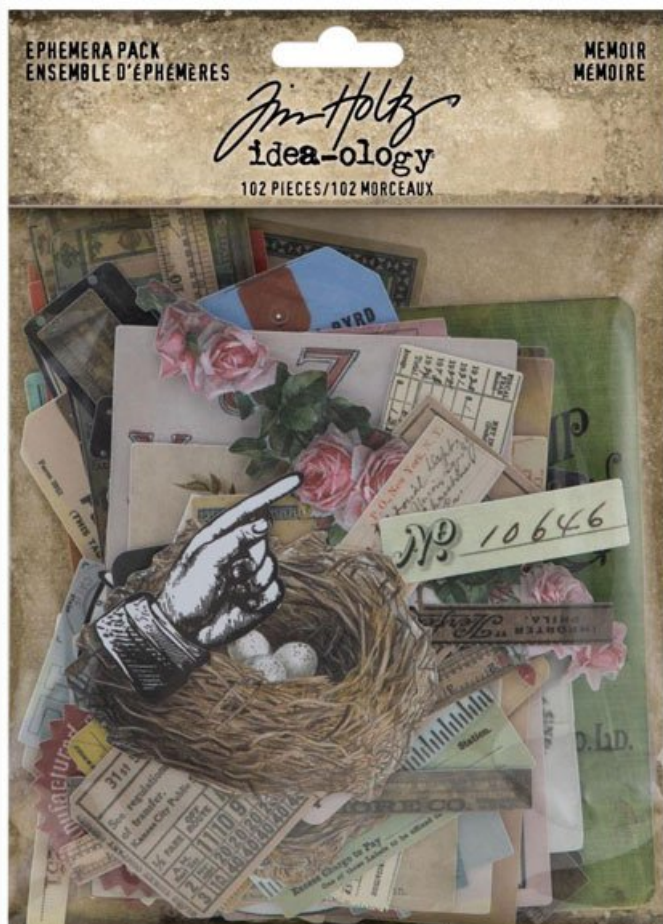

Decoraciones, Papel, Colores - Papel decorado

Idea-Ology Cartulina Kraft - Colores metalizados

da: Tim Holz - Advantus

Modello: KITNOT-TH94228

Tim Holtz Kraft Stock Metallic Colors es una base ideal para cualquier creación en papel. La impresión única de estos papeles metálicos se puede repujar, doblar o lijar para revelar su base *Kraft*. Ideal para cualquier proyecto que requiera papel metalizado de color sólido. ¡Úselo en páginas de álbumes de recortes, en un diario de proyectos o como base para cualquier idea! Construido con papel grueso.

Este paquete contiene 24 hojas de aprox. 15,24 cm. x 22,86 cm.

Precio: € 18.09 (incl. IVA)

Decoraciones, Papel, Colores - Papel decorado

Idea-Ology Tarjetas de bolsillo

da: Tim Holtz - Advantus

Modello: KITNOT-TH94226

Estas tarjetas de bolsillo diseñadas por Tim Holtz son tarjetas de doble cara que combinan diseño con detalles de estilo vintage. Puede usarlos para hacer tarjetas, decorar páginas de álbumes de recortes, mini libros y más para agregar un toque de nostalgia a sus creaciones. Los boletos están disponibles en tres tamaños: (20) tarjetas de 7,62 cm x 5,08 cm, (15) tarjetas de 7,62 cm x 15,2 cm y (20) tarjetas de 7,62 cm x 10,16 cm. Este paquete contiene las tarjetas de bolsillo Idea-Ology de Tim Holtz, 55 piezas.

Precio: € 12.43 (incl. IVA)

Decoraciones, Papel, Colores - Papel decorado

Idea-Ology Paquete Ephemera - Memoria

da: Tim Holz - Advantus

Modello: KITNOT-TH94221

Idea-Ology Ephemera Pack - Memoir de Tim Holtz agrega ideas interesantes con elementos antiguos que mejorarán cualquier proyecto. Esta colección curada de paperies inspirados en el pasado tiene una tipografía única e ilustraciones coloridas. Producido en papel grueso. Este pack contiene 102 piezas y las dimensiones varían desde 2,54 x 0,64 cm hasta 11,75 x 8,25 cm.