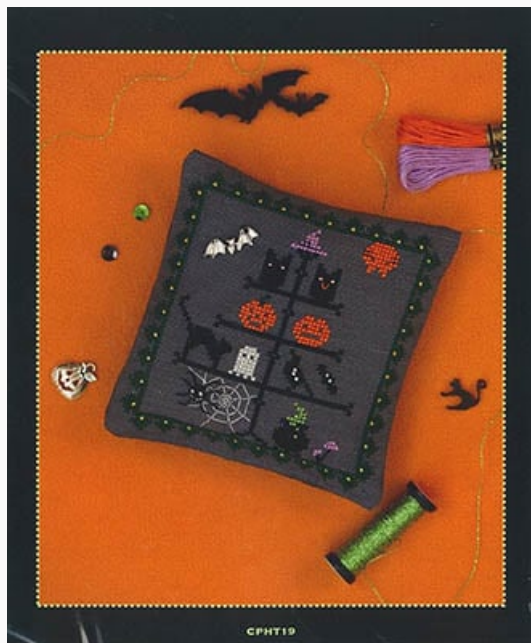

Esquemas Punto de Cruz

Halloween Tree

da: Cotton Pixels LTP

Modello: SCHHOF22-2575

Halloween Tree
Puntos: 67w x 67h

Precio: € 11.85 (incl. IVA)