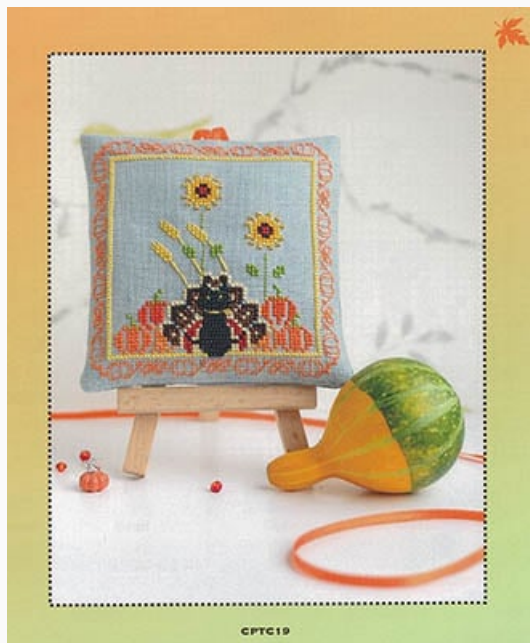

Esquemas Punto de Cruz

Thanksgiving Cat

da: Cotton Pixels LTP

Modello: SCHHOF22-2576

Thanksgiving Cat
Puntos: 64w x 64h

Precio: € 11.85 (incl. IVA)