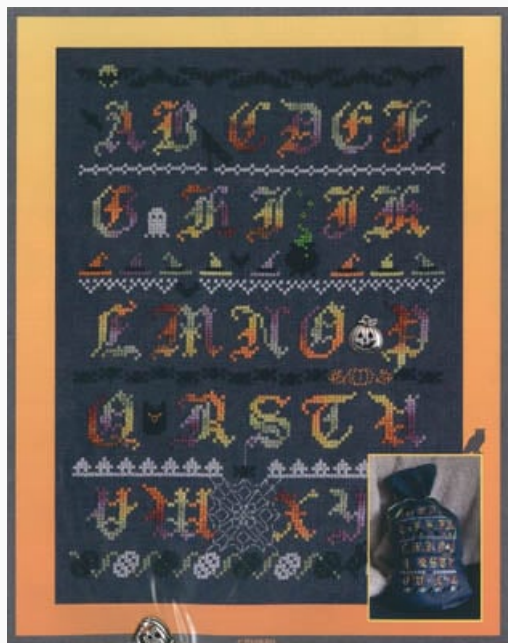

Halloween Alphabet Sampler (w/charm)

da: Cotton Pixels LTP

Modello: SCHHOF22-1639

Halloween Alphabet Sampler (w/charm)

Puntos: 101w x 138h

Nashville 2022

Precio: € 15.35 (incl. IVA)

Esquemas Punto de Cruz