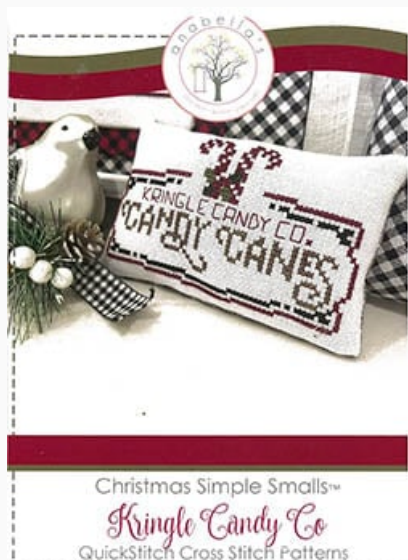

Esquemas Punto de Cruz

Cut & Carry Christmas Trees

da: Anabella's

Modello: SCHHOF22-2256

Cut & Carry Christmas Trees

Puntos: 64w x 61h

Precio: € 6.24 (incl. IVA)

Esquemas Punto de Cruz

Kringle Candy Co

da: Anabella's

Modello: SCHHOF22-2257

Kringle Candy Co
Puntos: 64w x 61h

Precio: € 6.24 (incl. IVA)

Esquemas Punto de Cruz

Merry Little Christmas

da: Anabella's