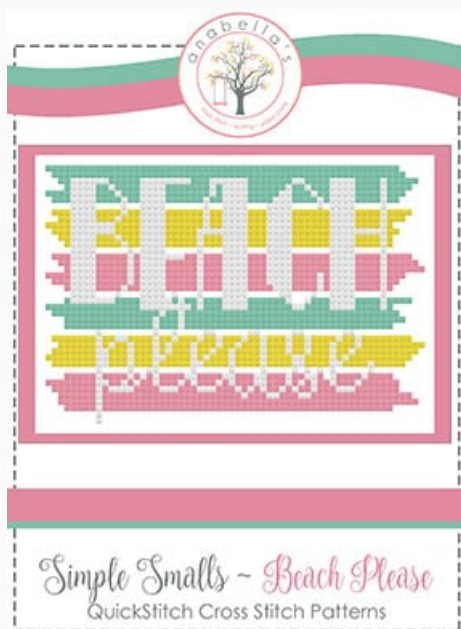

Esquemas Punto de Cruz

Beach Please

da: Anabella's

Modello: SCHHOF22-2096

Beach Please
Puntos: 62w x 43h

Precio: € 9.98 (incl. IVA)