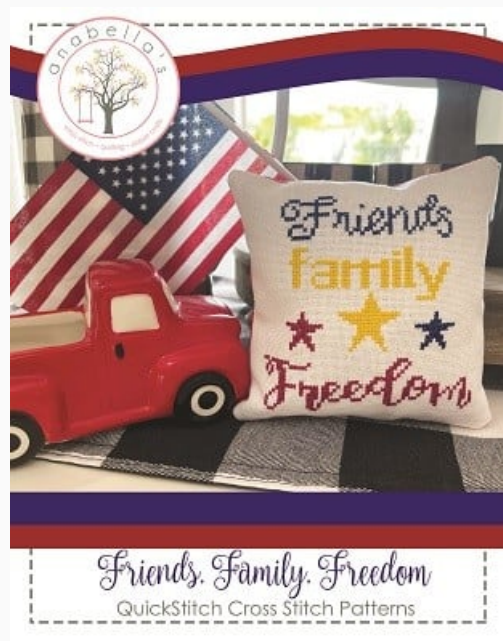

da: Anabella's

Modello: SCHHOF22-1968

Bold Stripes, Bright Stars, Brave Hearts
Puntos: 64w x 64h

Precio: € 7.49 (incl. IVA)

Esquemas Punto de Cruz

Friends, Family, Freedom

da: Anabella's

Modello: SCHHOF22-1969

Friends, Family, Freedom

Puntos: 64w x 58h

Precio: € 7.49 (incl. IVA)

Esquemas Punto de Cruz

Merry & Bright

da: Anabella's

Modello: SCHHOF22-2084

Merry & Bright
Puntos: 80w x 52h