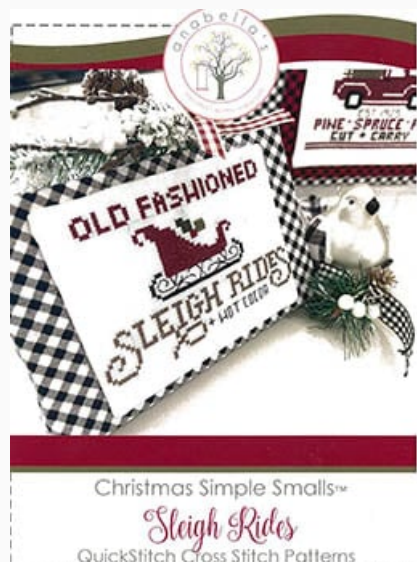

Kringle Candy Co

da: Anabella's

Modello: SCHHOF22-2257

Kringle Candy Co
Puntos: 64w x 61h

Precio: € 6.24 (incl. IVA)

Esquemas Punto de Cruz

Merry Little Christmas

da: Anabella's

Modello: SCHHOF22-2258

Merry Little Christmas
Puntos: 58w x 56h

Precio: € 6.24 (incl. IVA)

Esquemas Punto de Cruz

Santa's Workshop

da: Anabella's

Modello: SCHHOF22-2259

Santa's Workshop
Puntos: 64w x 41h

Precio: € 6.24 (incl. IVA)

Esquemas Punto de Cruz

Sleigh Rides

da: Anabella's

Modello: SCHHOF22-2260

Sleigh Rides

Puntos: 64w x 44h

Precio: € 6.24 (incl. IVA)