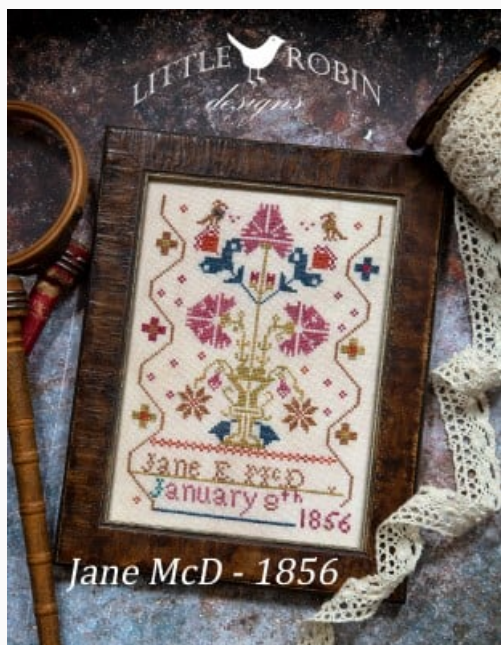

Clarissa Beaumont - 1875

Precio: € 14.97 (incl. IVA)

Esquemas Punto de Cruz

Sampler In Blue & Green

da: Little Robin Designs

Modello: SCHHOF21-2796

Sampler In Blue & Green

Precio: € 12.48 (incl. IVA)

Esquemas Punto de Cruz

Jane MCD - 1856

da: Little Robin Designs

Modello: SCHHOF21-2797

Jane MCD - 1856

Precio: € 12.48 (incl. IVA)

Esquemas Punto de Cruz

Peaceful Kingdom