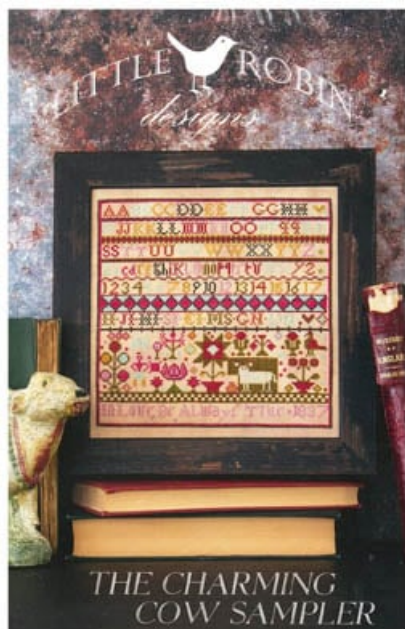

Esquemas Punto de Cruz

Jane MCD - 1856

da: Little Robin Designs

Modello: SCHHOF21-2797

Jane MCD - 1856

Precio: € 12.48 (incl. IVA)

Esquemas Punto de Cruz

Peaceful Kingdom

da: Little Robin Designs

Modello: SCHHOF22-1451

Peaceful Kingdom
Puntos: 140w x 142h
Nashville 2022

Precio: € 14.97 (incl. IVA)

Esquemas Punto de Cruz

Eugenia Hoyt

da: Little Robin Designs

Modello: SCHHOF22-1452

Eugenia Hoyt
Puntos: 135w x 134h
Nashville 2022

Precio: € 14.97 (incl. IVA)

Esquemas Punto de Cruz

Charming Cow Sampler

da: Little Robin Designs

Modello: SCHHOF22-1699

Charming Cow Sampler
Puntos: 134w x 133h
Nashville 2022