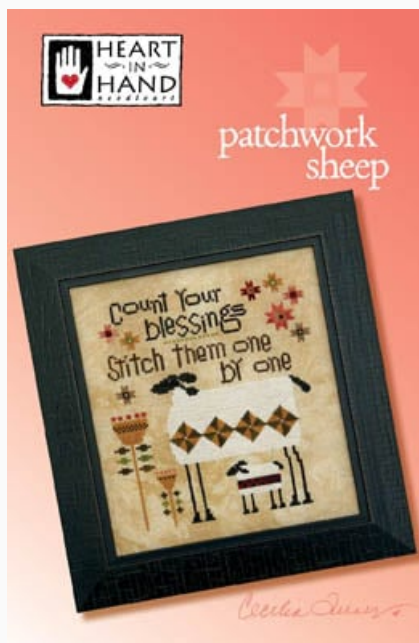

Square Dance (July - Sept)w/emb

Precio: € 16.22 (incl. IVA)

Esquemas Punto de Cruz

Autumn Whirligig

da: Heart In Hand Needleart

Modello: SCHHOF19-2123

Autumn Whirligig

Precio: € 7.49 (incl. IVA)

Esquemas Punto de Cruz

Needle And Thread

da: Heart In Hand Needleart

Modello: SCHHOF19-2124

Needle And Thread

Precio: € 7.49 (incl. IVA)

Esquemas Punto de Cruz

Patchwork Sheep

da: Heart In Hand Needleart

Modello: SCHHOF19-2125

Patchwork Sheep

Precio: € 12.48 (incl. IVA)

Esquemas Punto de Cruz

Farmhouse Bird

da: Heart In Hand Needleart

Modello: SCHHOF19-2126