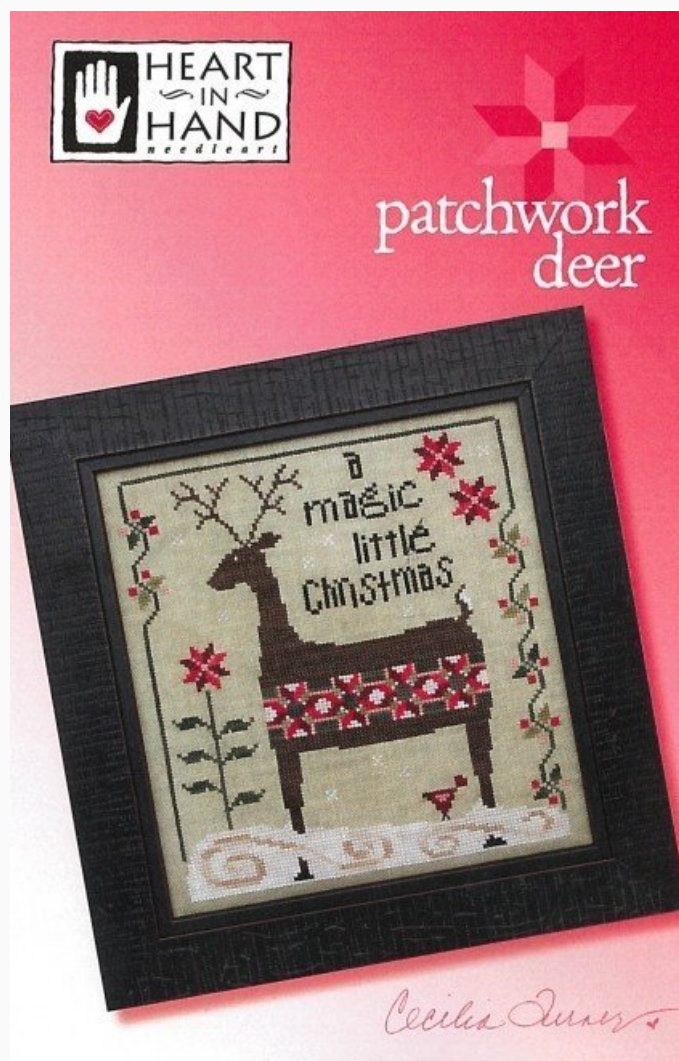

da: Heart In Hand Needleart

Modello: SCHHOF19-2307

Wee Santa 2109

Precio: € 10.61 (incl. IVA)

Esquemas Punto de Cruz

Square Dance (Oct-Dec) w/embmb

da: Heart In Hand Needleart

Modello: SCHHOF19-2446

Square Dance (Oct-Dec) w/embmb

Precio: € 16.22 (incl. IVA)

Esquemas Punto de Cruz

Winter Whirligig

da: Heart In Hand Needleart

Modello: SCHHOF19-2447

Winter Whirligig

Precio: € 7.49 (incl. IVA)

Esquemas Punto de Cruz

Patchwork Deer

da: Heart In Hand Needleart

Modello: SCHHOF19-2639

Patchwork Deer

Precio: € 12.48 (incl. IVA)

Esquemas Punto de Cruz

Elfin Around