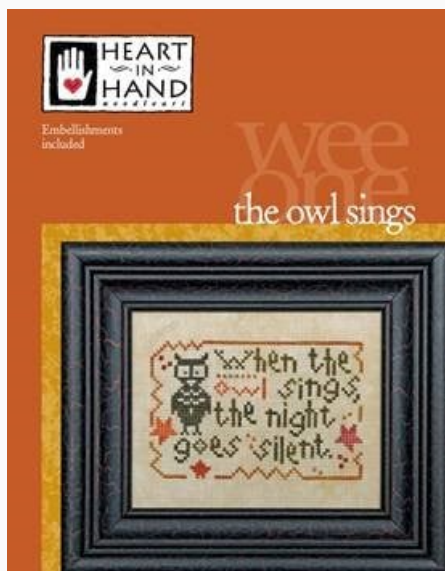

da: Heart In Hand Needleart

Modello: SCHHOF19-2125

Patchwork Sheep

Precio: € 12.48 (incl. IVA)

Esquemas Punto de Cruz

Farmhouse Bird

da: Heart In Hand Needleart

Modello: SCHHOF19-2126

Farmhouse Bird

Precio: € 10.61 (incl. IVA)

Esquemas Punto de Cruz

Merry Making Mini - 31 October(w/emb)

da: Heart In Hand Needleart

Modello: SCHHOF19-2305

Merry Making Mini - 31 October(w/emb)

Precio: € 8.73 (incl. IVA)

Esquemas Punto de Cruz

Owl Sings

da: Heart In Hand Needleart

Modello: SCHHOF19-2306

Owl Sings

Precio: € 10.61 (incl. IVA)

Esquemas Punto de Cruz

Wee Santa 2109