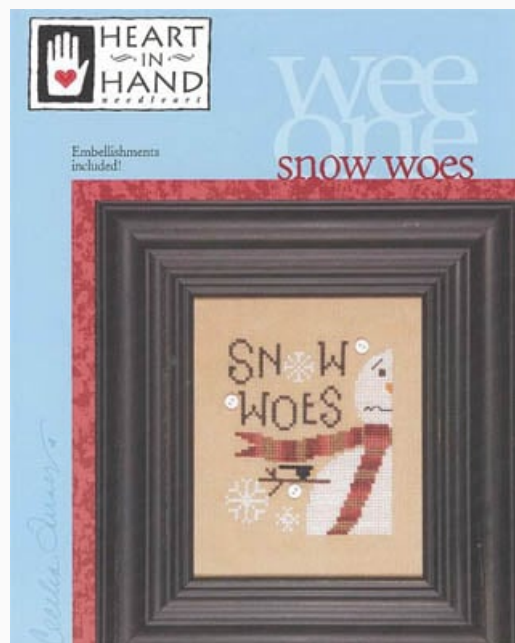

Precio: € 10.61 (incl. IVA)

Esquemas Punto de Cruz

Snow Woes (w/charms)

da: Heart In Hand Needleart

Modello: SCHHOF12-1019

Snow Woes (w/charms)

Precio: € 10.61 (incl. IVA)

Esquemas Punto de Cruz