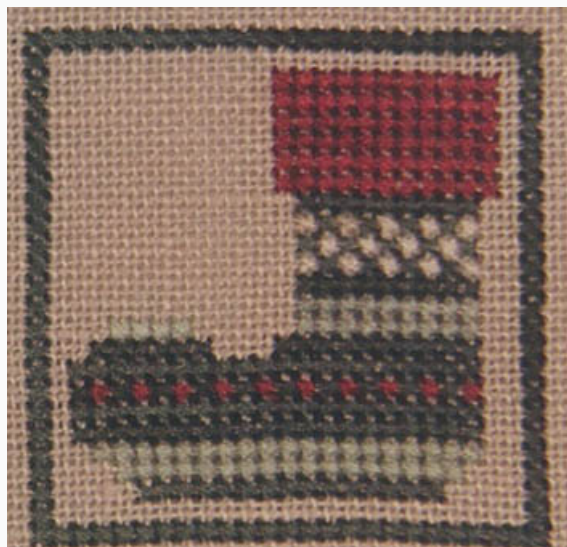

Christmas Markings: Snowflake

da: Heart In Hand Needleart

Modello: SCHHOF09-1516

Christmas Markings: Snowflake

Precio: € 6.24 (incl. IVA)

Esquemas Punto de Cruz

Christmas Markings: Stocking

da: Heart In Hand Needleart