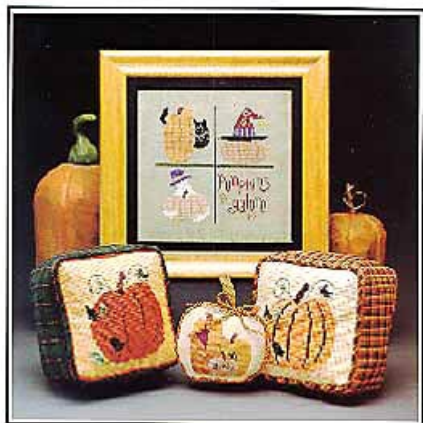

Spike

Esquemas Punto de Cruz

Pumpkins Galore

da: Heart In Hand Needleart

Pumpkins Galore

CASA CENINA
1997

Modello: SCHHOF97-1561

Pumpkins Galore