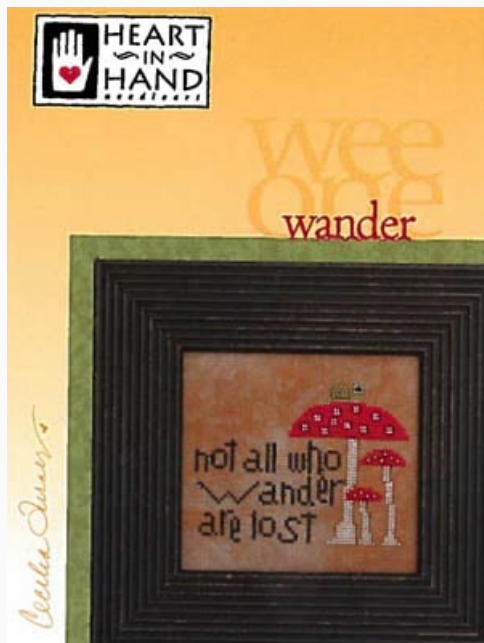

Modello: SCHHOF18-1049

Merry Making Mini - Yay For Love (w/embellishments)

Precio: € 8.73 (incl. IVA)

Esquemas Punto de Cruz

Redbird Sampler (w/embellishments)

da: Heart In Hand Needleart

Modello: SCHHOF18-1415

Redbird Sampler (w/embellishments)

Precio: € 14.97 (incl. IVA)

Esquemas Punto de Cruz

Land I Love

da: Heart In Hand Needleart

Modello: SCHHOF18-1417

Land I Love

Precio: € 7.49 (incl. IVA)

Esquemas Punto de Cruz

Wee One - Wander

da: Heart In Hand Needleart

Modello: SCHHOF18-1418

Wee One - Wander

Precio: € 7.49 (incl. IVA)

Esquemas Punto de Cruz

Bird In The Hand - Winter (w/embellishment)