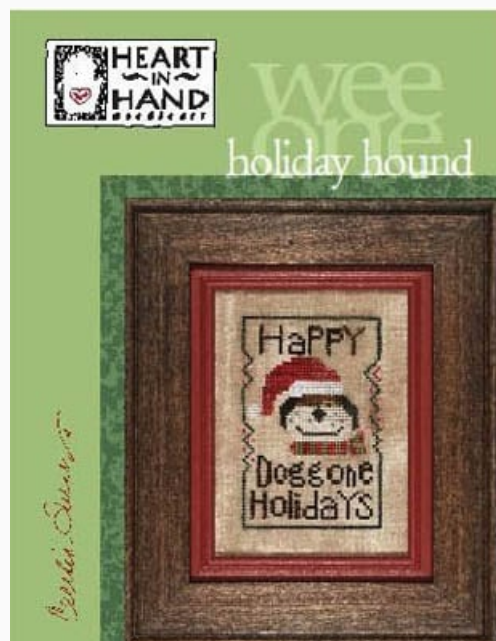

Esquemas Punto de Cruz

Wee One: Mr & Mrs (w/charms)

da: Heart In Hand Needleart

Modello: SCHHOF12-1846

Wee One: Mr & Mrs (w/charms)

Precio: € 10.61 (incl. IVA)

Esquemas Punto de Cruz

Halloween Parade

da: Heart In Hand Needleart

Modello: SCHHOF12-2432

Halloween Parade

Precio: € 9.98 (incl. IVA)

Esquemas Punto de Cruz

Holiday Hound

da: Heart In Hand Needleart

Modello: SCHHOF12-2929