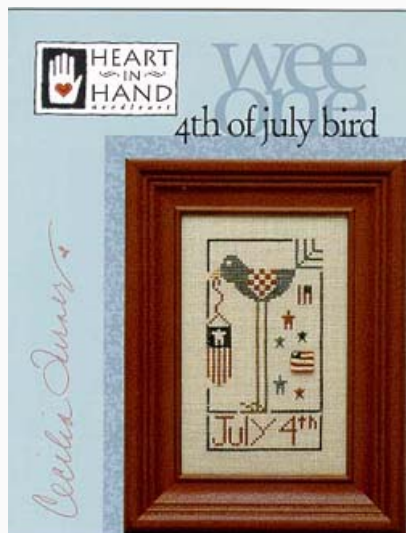

Esquemas Punto de Cruz

4th Of July Bird

da: Heart In Hand Needleart

Modello: SCHHOF04-1983

4th Of July Bird

Precio: € 6.24 (incl. IVA)

Esquemas Punto de Cruz

Autumn Bird

da: Heart In Hand Needleart

Modello: SCHHOF03-1806

Autumn Bird

Precio: € 6.24 (incl. IVA)

Lista dei Materiali: nella pagina successiva è presente la lista dei materiali necessari per la realizzazione.

LISTA MATERIALI: Autumn Bird