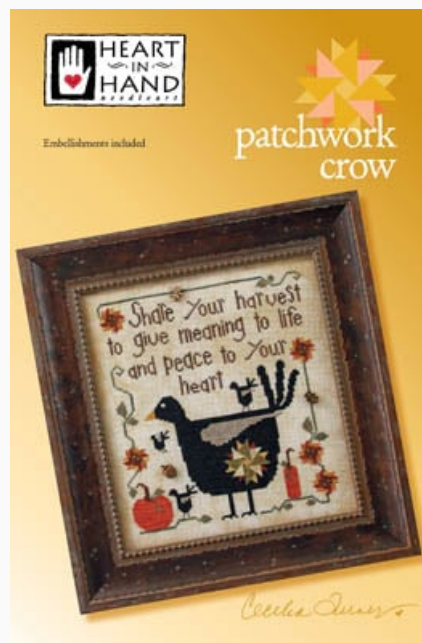

Esquemas Punto de Cruz

Pocket Round Bee

da: Heart In Hand Needleart

Modello: SCHHOF20-1987

Pocket Round Bee

Precio: € 8.73 (incl. IVA)

Esquemas Punto de Cruz

Christmas Square Dance 3

da: Heart In Hand Needleart

Modello: SCHHOF20-2400

Christmas Square Dance 3

Precio: € 16.22 (incl. IVA)

Esquemas Punto de Cruz

Pocket Round - Crow

da: Heart In Hand Needleart

Modello: SCHHOF20-2401

Pocket Round - Crow

Precio: € 8.73 (incl. IVA)

Esquemas Punto de Cruz

Patchwork Crow

da: Heart In Hand Needleart

Modello: SCHHOF20-2402

Patchwork Crow

Precio: € 17.47 (incl. IVA)