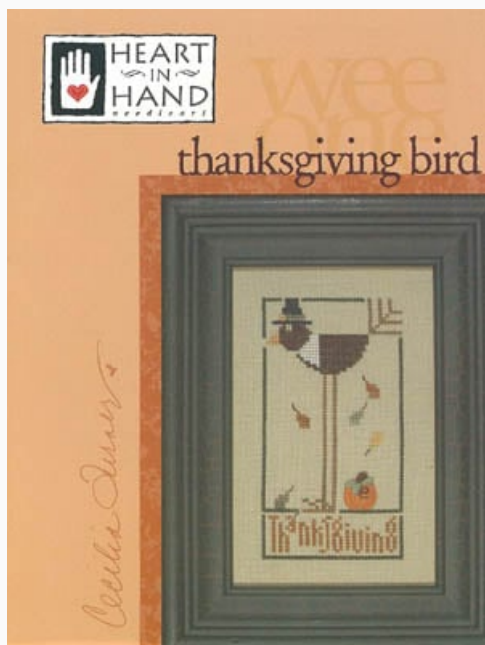

Potato

Esquemas Punto de Cruz

Snow (Wee One)

da: Heart In Hand Needleart

Modello: SCHHOF06-1033

Snow (Wee One)

Precio: € 6.24 (incl. IVA)

Esquemas Punto de Cruz

Grand Old Flag

da: Heart In Hand Needleart

Modello: SCHHOF07-2127

Grand Old Flag

Precio: € 6.24 (incl. IVA)

Esquemas Punto de Cruz

Thanksgiving Bird

da: Heart In Hand Needleart