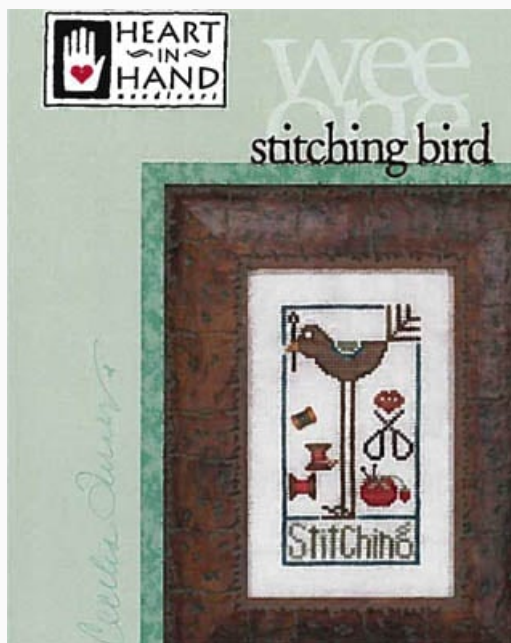

Esquemas Punto de Cruz

Rabbit Patch

da: Heart In Hand Needleart

Modello: SCHHOF19-1225

Rabbit Patch

Precio: € 12.48 (incl. IVA)

Esquemas Punto de Cruz

Flower On A Hill

da: Heart In Hand Needleart

Modello: SCHHOF19-1226

Flower On A Hill

Precio: € 12.48 (incl. IVA)

Esquemas Punto de Cruz

Stitching Bird (Wee One)

da: Heart In Hand Needleart

Modello: SCHHOF19-1227

Stitching Bird (Wee One)

Precio: € 7.49 (incl. IVA)

Esquemas Punto de Cruz

Stay Bumble (w/emb)

da: Heart In Hand Needleart

Modello: SCHHOF19-1228

Stay Bumble (w/emb)

Precio: € 10.61 (incl. IVA)