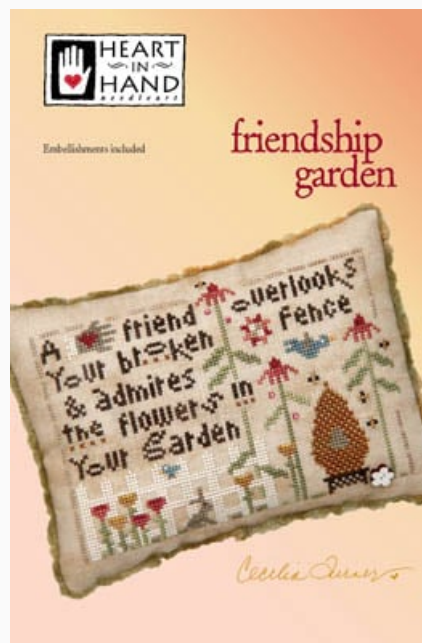

Esquemas Punto de Cruz

Dazzlin Deer (w/emb)

da: Heart In Hand Needleart

Modello: SCHHOF20-2925

Dazzlin Deer (w/emb)

Precio: € 10.61 (incl. IVA)

Esquemas Punto de Cruz

Oh By Gosh

da: Heart In Hand Needleart

Modello: SCHHOF20-2926

Oh By Gosh

Precio: € 7.49 (incl. IVA)

Esquemas Punto de Cruz

Holiday Home (w/emb)

da: Heart In Hand Needleart

Modello: SCHHOF20-2927

Holiday Home (w/emb)

Precio: € 8.73 (incl. IVA)

Esquemas Punto de Cruz

Friendship Garden (w/emb)

da: Heart In Hand Needleart

Modello: SCHHOF21-1339

Friendship Garden (w/emb)

Precio: € 16.22 (incl. IVA)