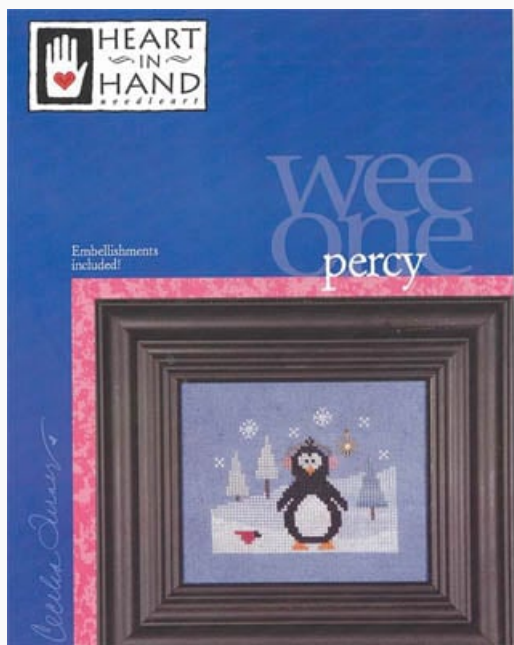

Modello: SCHHOF11-2145

Notes To Self Part Two

Precio: € 9.98 (incl. IVA)

Esquemas Punto de Cruz

Percy (w/charms)

da: Heart In Hand Needleart

Modello: SCHHOF12-1020

Percy (w/charms)

Precio: € 10.61 (incl. IVA)

Esquemas Punto de Cruz

Snow Woes (w/charms)

da: Heart In Hand Needleart

Modello: SCHHOF12-1019

Snow Woes (w/charms)

Precio: € 10.61 (incl. IVA)

Esquemas Punto de Cruz