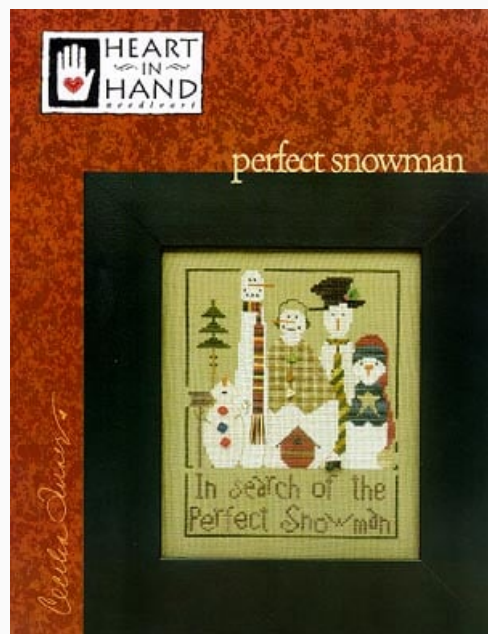

Esquemas Punto de Cruz

Perfect Snowman

da: Heart In Hand Needleart

Modello: SCHHOF02-2812

Perfect Snowman
Punti 82x105

Precio: € 9.98 (incl. IVA)

Lista dei Materiali: nella pagina successiva è presente la lista dei materiali necessari per la realizzazione.