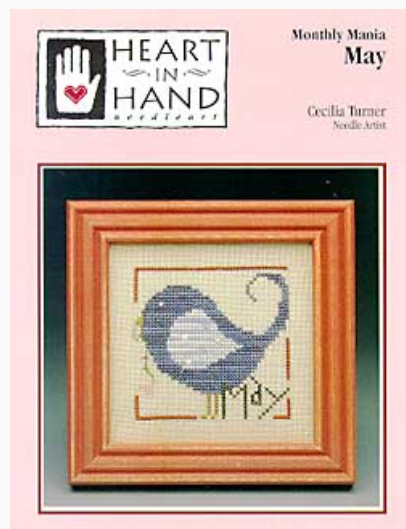

Esquemas Punto de Cruz

Monthly Mania-May

da: Heart In Hand Needleart

Modello: SCHHOF00-1488

Monthly Mania-May

Precio: € 4.99 (incl. IVA)

Lista dei Materiali: nella pagina successiva è presente la lista dei materiali necessari per la realizzazione.