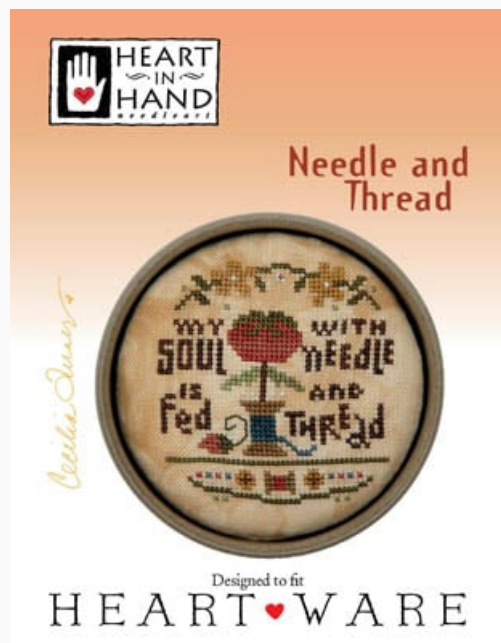

Modello: SCHHOF19-2044

Merry Making Mini - Home Of The Brave
(w/embellishments)

Precio: € 8.73 (incl. IVA)

Esquemas Punto de Cruz

Square Dance (July - Sept)w/emb

da: Heart In Hand Needleart

Modello: SCHHOF19-2122

Square Dance (July - Sept)w/emb

Precio: € 16.22 (incl. IVA)

Esquemas Punto de Cruz

Autumn Whirligig

da: Heart In Hand Needleart

Modello: SCHHOF19-2123

Autumn Whirligig

Precio: € 7.49 (incl. IVA)

Esquemas Punto de Cruz

Needle And Thread

da: Heart In Hand Needleart

Modello: SCHHOF19-2124

Needle And Thread

Precio: € 7.49 (incl. IVA)

Esquemas Punto de Cruz

Patchwork Sheep

da: Heart In Hand Needleart

Modello: SCHHOF19-2125

Patchwork Sheep

Precio: € 12.48 (incl. IVA)

Esquemas Punto de Cruz

Farmhouse Bird

da: Heart In Hand Needleart

Modello: SCHHOF19-2126