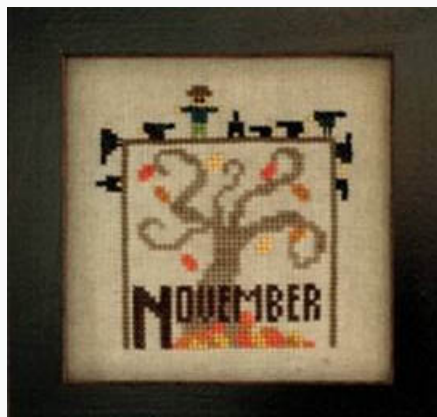

Esquemas Punto de Cruz

Joyful Journal-November

da: Heart In Hand Needleart

Modello: SCHHOF15-1789

Joyful Journal-November

Precio: € 6.24 (incl. IVA)