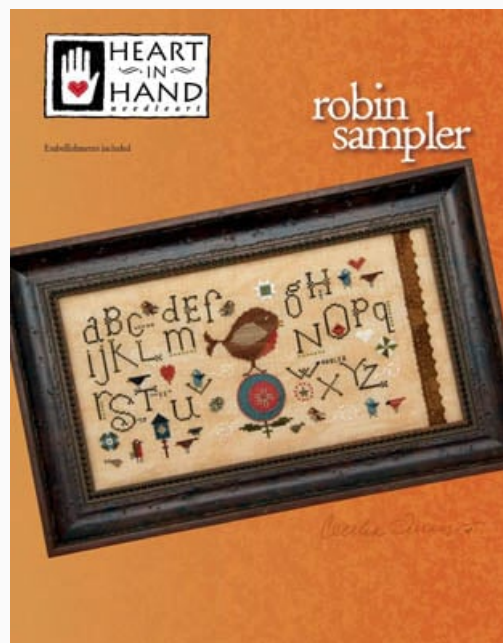

Esquemas Punto de Cruz

Pocket Round Bee

da: Heart In Hand Needleart

Modello: SCHHOF20-1987

Pocket Round Bee

Precio: € 8.73 (incl. IVA)

Esquemas Punto de Cruz

Christmas Square Dance 3

da: Heart In Hand Needleart

Modello: SCHHOF20-2400

Christmas Square Dance 3

Precio: € 16.22 (incl. IVA)

Esquemas Punto de Cruz

Pocket Round - Crow

da: Heart In Hand Needleart

Modello: SCHHOF20-2401

Pocket Round - Crow

Precio: € 8.73 (incl. IVA)

Esquemas Punto de Cruz

Patchwork Crow

da: Heart In Hand Needleart

Modello: SCHHOF20-2402

Patchwork Crow

Precio: € 17.47 (incl. IVA)

Esquemas Punto de Cruz

Robin Sampler (w/embellishments)

da: Heart In Hand Needleart

Modello: SCHHOF20-2542

Robin Sampler (w/embellishments)

Precio: € 18.72 (incl. IVA)

Esquemas Punto de Cruz

Creeping It Round (w/embellishments)