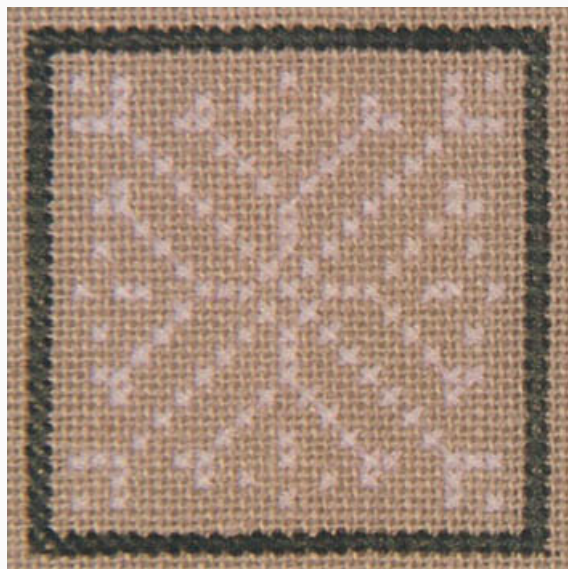

Esquemas Punto de Cruz

Christmas Markings: Snowflake

da: Heart In Hand Needleart

Modello: SCHHOF09-1516

Christmas Markings: Snowflake

Precio: € 6.24 (incl. IVA)