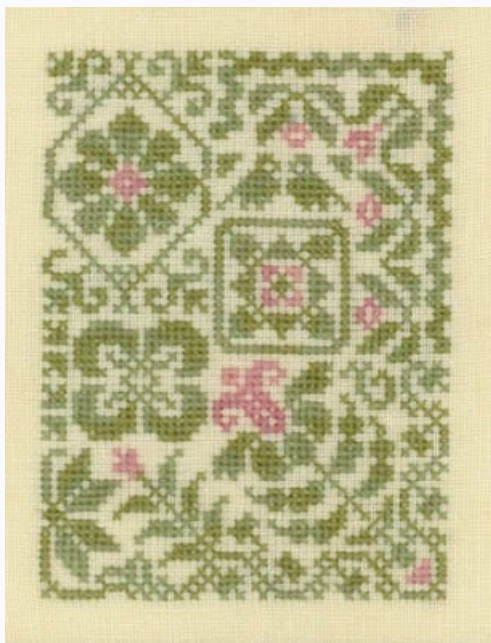

Esquemas Punto de Cruz

Springtime

da: Elizabeth's Designs

Modello: SCHHOF17-1508

Springtime
Puntos: 52w x 69h

Precio: € 7.49 (incl. IVA)