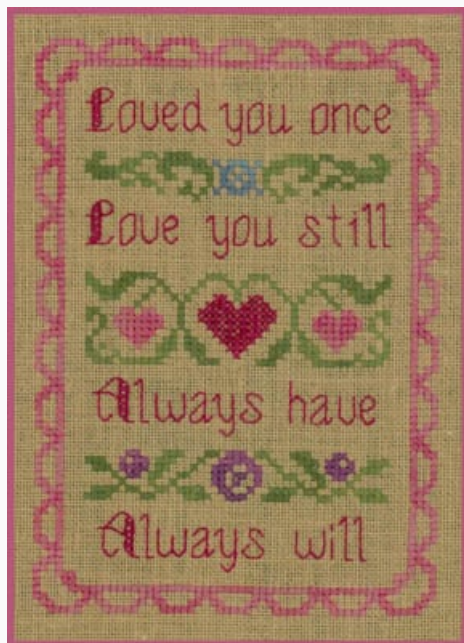

Esquemas Punto de Cruz

Love You

da: Elizabeth's Designs

Modello: SCHHOF19-1160

Love You
Nashville 2019

Precio: € 7.49 (incl. IVA)