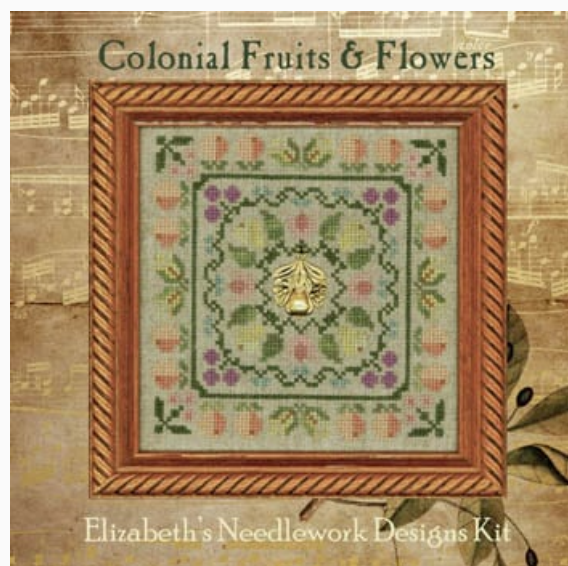

## Antique Autumn Sampler

da: Elizabeth's Designs

Modello: SCHHOF15-2097

Antique Autumn Sampler

**Precio: € 12.48** (incl. IVA)

Esquemas Punto de Cruz

## Old Fashioned Ornaments

da: Elizabeth's Designs

Modello: SCHHOF16-1214

Old Fashioned Ornaments

**Precio: € 12.48** (incl. IVA)

Esquemas Punto de Cruz

## Colonial Fruits & Flowers (includes threads & charms)

da: Elizabeth's Designs

Modello: SCHHOF16-1950

Colonial Fruits & Flowers (includes threads & charms)

**Precio: € 16.22** (incl. IVA)

Esquemas Punto de Cruz