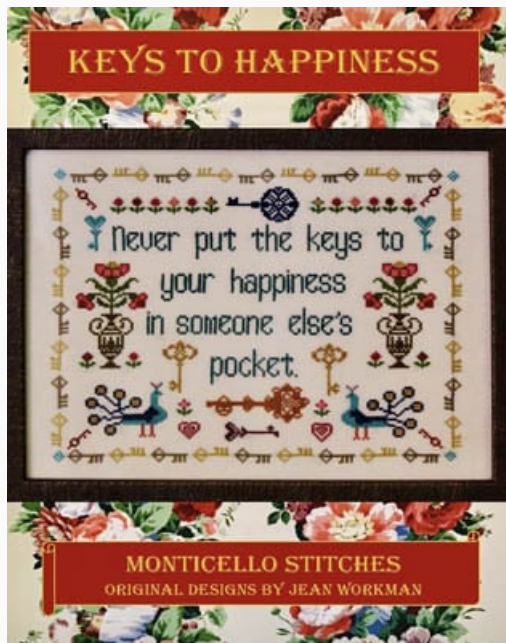

King Of Creation

Precio: € 19.96 (incl. IVA)

Esquemas Punto de Cruz

Rising Tide Lifts All Boats

da: Monticello Stitches

Modello: SCHHOF21-1654

Rising Tide Lifts All Boats

Precio: € 19.96 (incl. IVA)

Esquemas Punto de Cruz

Keys To Happiness

da: Monticello Stitches

Modello: SCHHOF21-1655

Keys To Happiness

Precio: € 12.48 (incl. IVA)

Esquemas Punto de Cruz

Gentle Needle