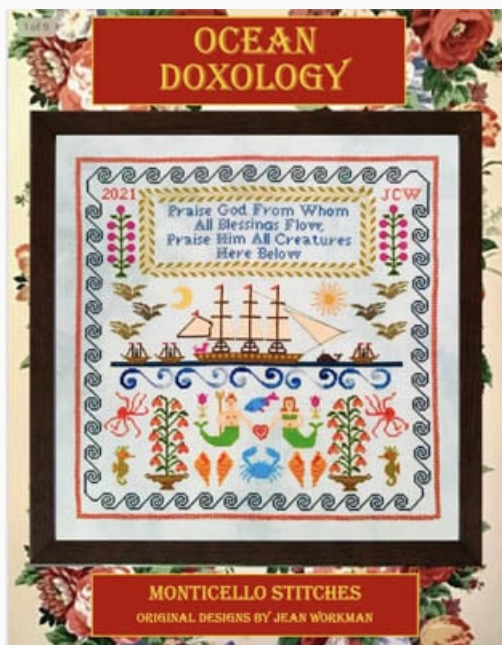

Esquemas Punto de Cruz

Friend Of All

da: Monticello Stitches

Modello: SCHHOF21-1651

Friend Of All

Precio: € 19.96 (incl. IVA)

Esquemas Punto de Cruz

Ocean Doxology

da: Monticello Stitches

Modello: SCHHOF21-1652

Ocean Doxology

Precio: € 19.96 (incl. IVA)

Esquemas Punto de Cruz

King Of Creation

da: Monticello Stitches

Modello: SCHHOF21-1653