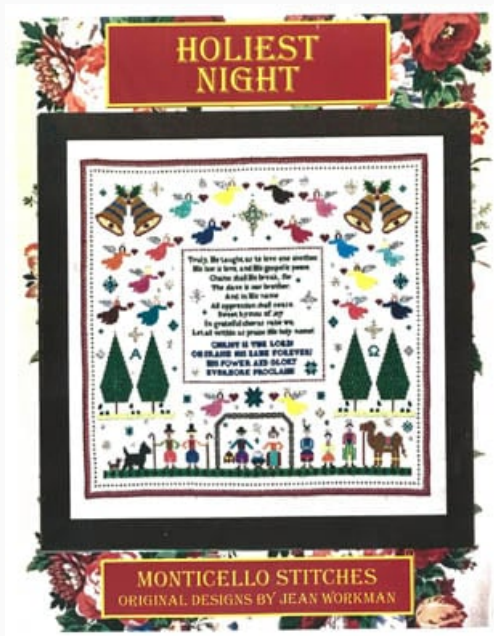

Esquemas Punto de Cruz

Holiest Night

da: Monticello Stitches

Modello: SCHHOF22-1742

Holiest Night
Puntos: 246w x 216h
Nashville 2022

Precio: € 19.96 (incl. IVA)