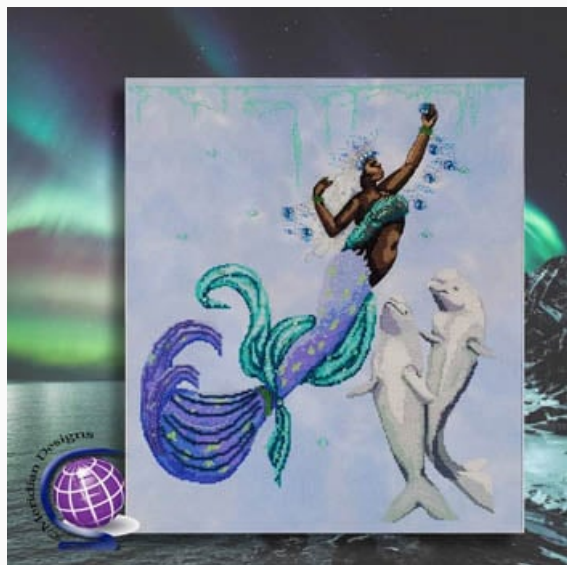

Esquemas Punto de Cruz

Winter Romance

da: Meridian Designs For Cross Stitc

Modello: SCHHOF21-1538

Winter Romance

Precio: € 11.23 (incl. IVA)

Esquemas Punto de Cruz

Bessie Grable

da: Meridian Designs For Cross Stitc

Modello: SCHHOF21-1539

Bessie Grable

Precio: € 9.98 (incl. IVA)

Esquemas Punto de Cruz

Kristin The Arctic Ocean Mermaid

da: Meridian Designs For Cross Stitc

Modello: SCHHOF21-1540