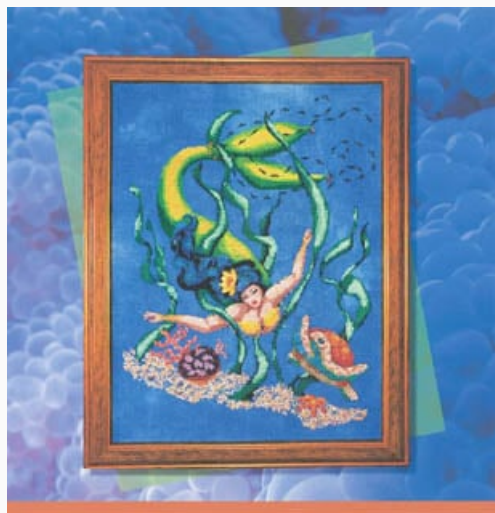

Esquemas Punto de Cruz

Mei Li

da: Meridian Designs For Cross Stitc

Mei Li-The South China Sea Mermaid

MD-031

Modello: SCHHOF22-1748

Mei Li

Precio: € 17.47 (incl. IVA)