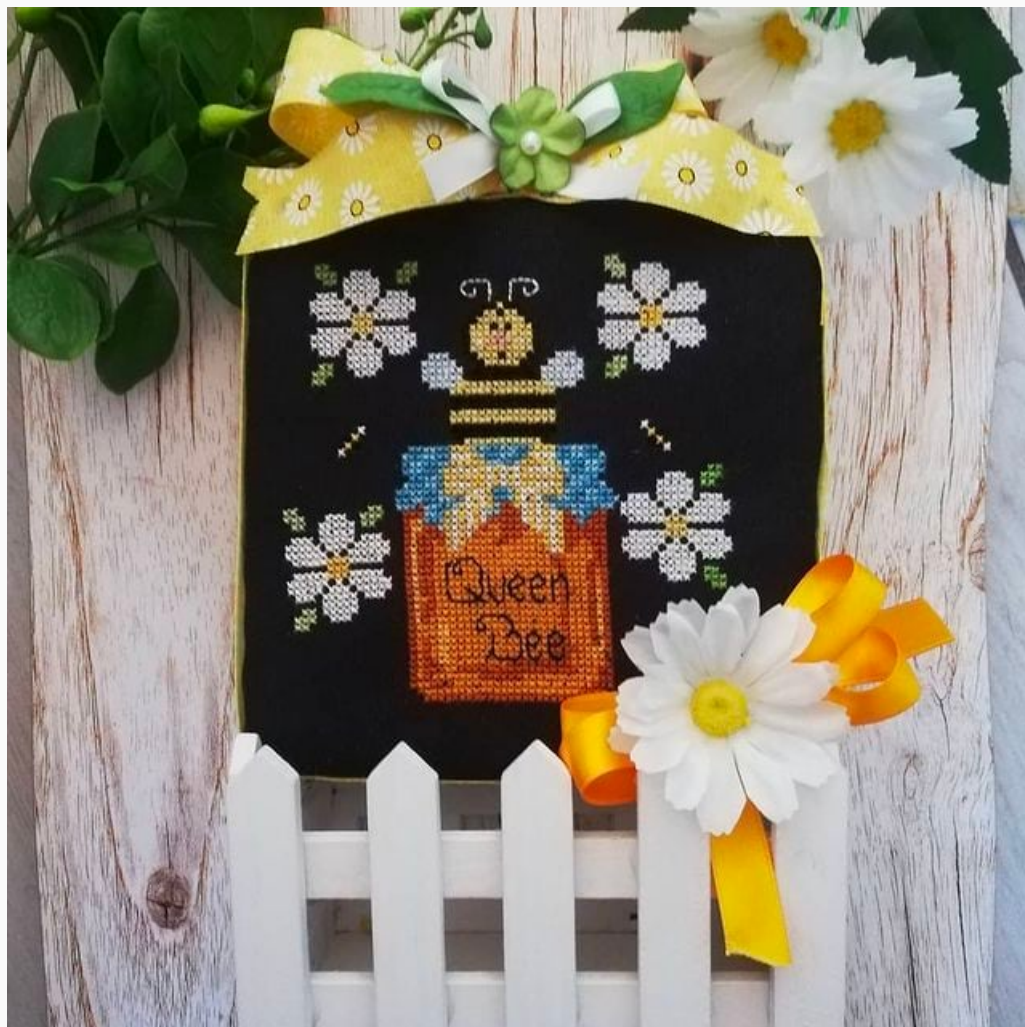

Esquemas Punto de Cruz

Queen Bee

da: The Little Boot Stitch

Modello: SCHTLBS-023DD

Puntos 63 x 62

Precio: €
5.00 (incl. IVA)

Lista dei Materiali: nella pagina successiva è presente la lista dei materiali necessari per la realizzazione.