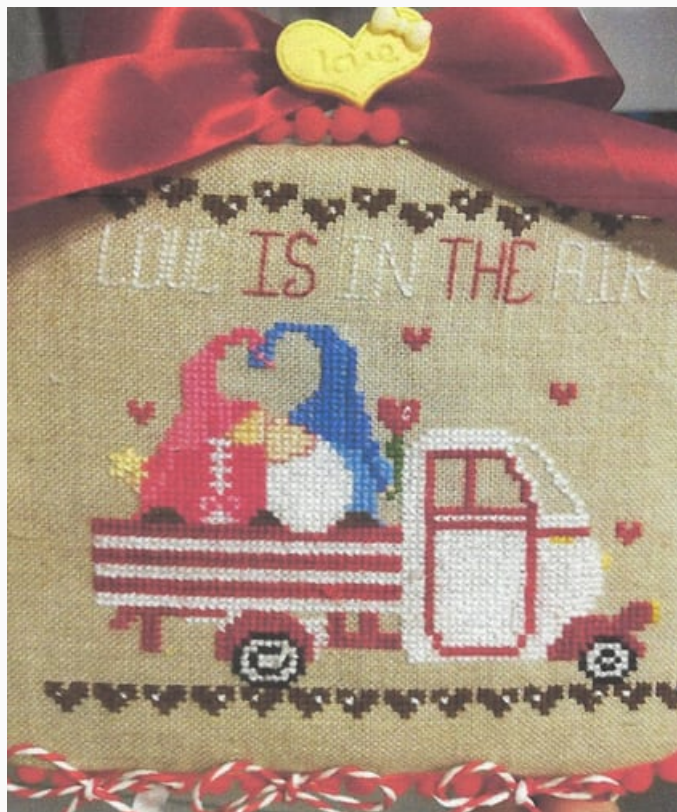

Puntos 107 x 105

Precio: € 6.50 (incl. IVA)

Esquemas Punto de Cruz

Spring Coffee

da: The Little Boot Stitch

Modello: SCHTLBS-005DD

Puntos 65 x 67

Precio: € 5.00 (incl. IVA)

Esquemas Punto de Cruz

Love is in the air

da: The Little Boot Stitch

Modello: SCHTLBS-006DD

Puntos 83 x 74

Precio: € 6.00 (incl. IVA)

Esquemas Punto de Cruz

Ice Cocoa