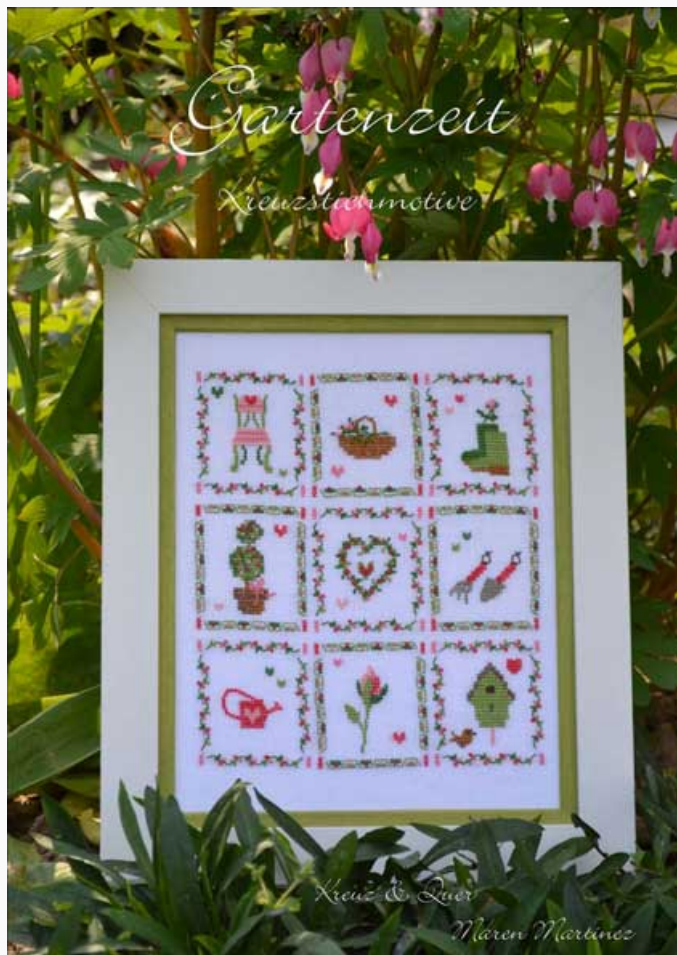

Esquemas Punto de Cruz

Gartenzeit

da: Kreuz & Quer

Modello: LIBVAU-L-002-11

Tiempo de jardín
16 paginas

Precio: € 12.00 (incl. IVA)