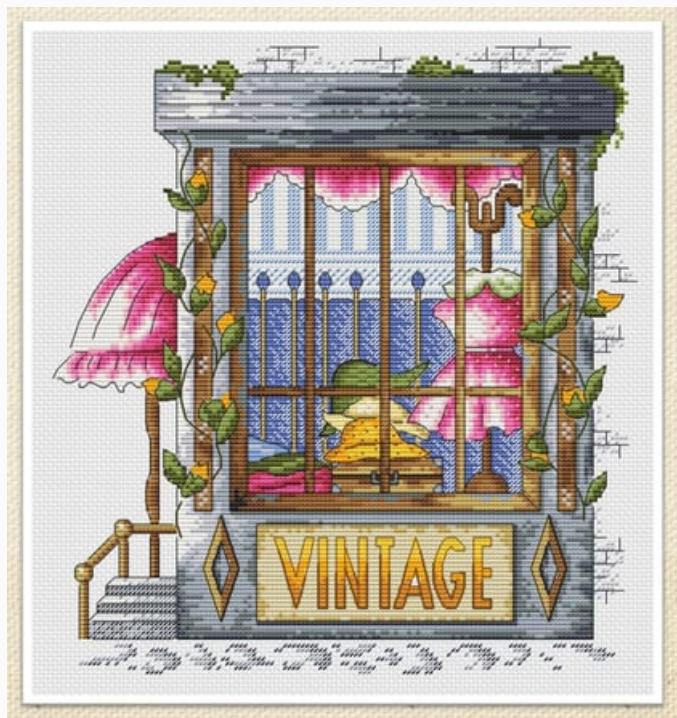

Esquemas Punto de Cruz

Vintage Shop

da: Artmishka Cross Stitch

Modello: SCHAGU-030

Puntos: 132 x 144

Precio: € 13.00 (incl. IVA)

Lista dei Materiali: nella pagina successiva è presente la lista dei materiali necessari per la realizzazione.