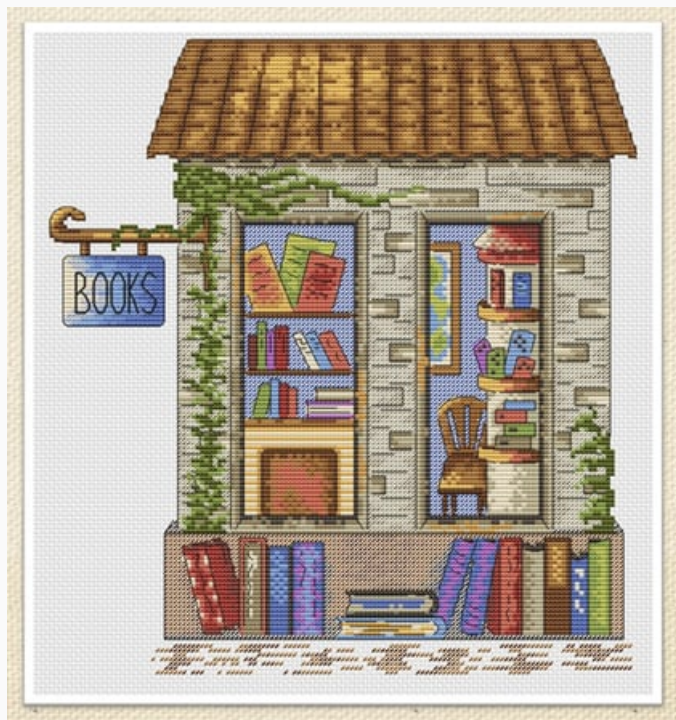

Esquemas Punto de Cruz

Book Shop

da: Artmishka Cross Stitch

Modello: SCHAGU-029

Puntos: 133 x 144

Precio: € 13.00 (incl. IVA)

Lista dei Materiali: nella pagina successiva è presente la lista dei materiali necessari per la realizzazione.