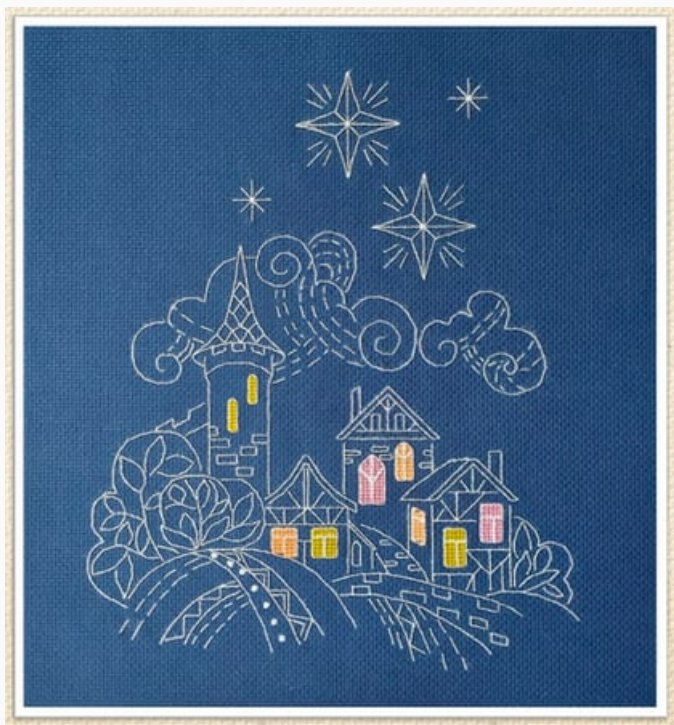

Esquemas Punto de Cruz

Little Street

da: Artmishka Cross Stitch

Modello: SCHAGU-005

Puntos: 122 x 147

Precio: € 10.00 (incl. IVA)

Lista dei Materiali: nella pagina successiva è presente la lista dei materiali necessari per la realizzazione.