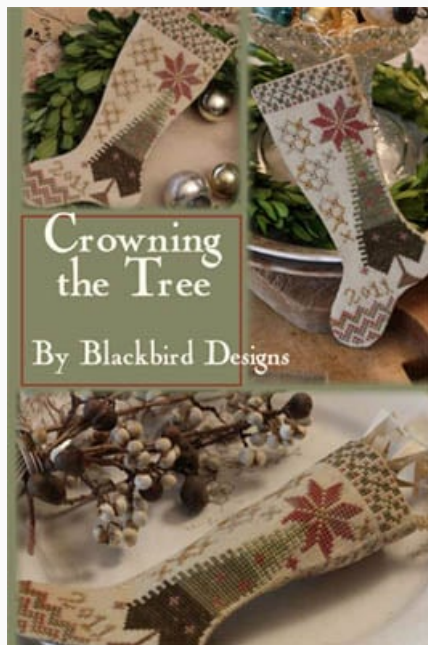

Esquemas Punto de Cruz

Crowning The Tree

da: Blackbird Designs

Modello: SCHHOF11-2676

Crowning The Tree
Puntos 44x99

Precio: € 11.23 (incl. IVA)

Lista dei Materiali: nella pagina successiva è presente la lista dei materiali necessari per la realizzazione.