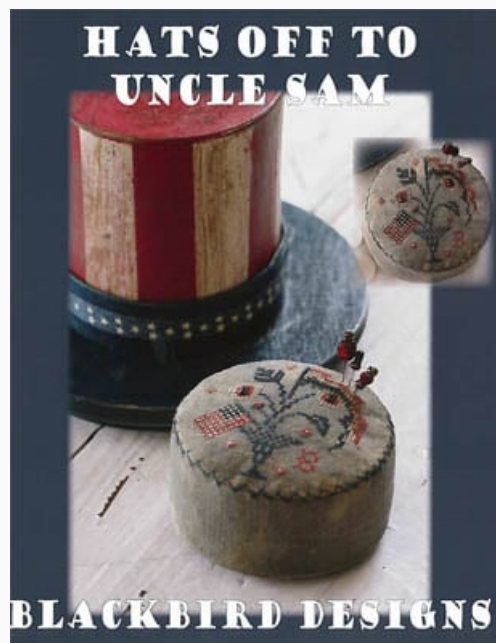

Feliz Navidad

Precio: € 14.97 (incl. IVA)

Esquemas Punto de Cruz

Lady Liberty

da: Blackbird Designs

Modello: SCHHOF17-1365

Lady Liberty

Precio: € 11.23 (incl. IVA)

Esquemas Punto de Cruz

Hat's Off To Uncle Sam

da: Blackbird Designs

Modello: SCHHOF17-1366

Hat's Off To Uncle Sam

Precio: € 11.23 (incl. IVA)

Esquemas Punto de Cruz

Winter Is Past