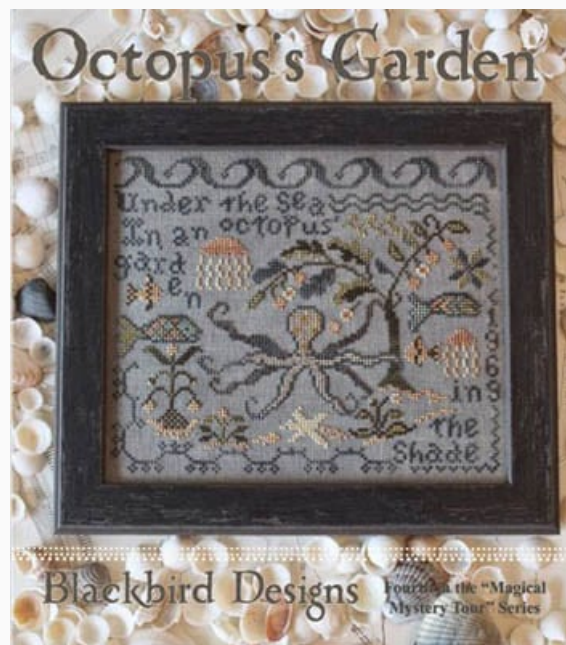

Esquemas Punto de Cruz

Octopus` Garden

da: Blackbird Designs

Modello: LIBHOF14-2154

Octopus` Garden

Precio: € 11.23 (incl. IVA)

Esquemas Punto de Cruz

Leona`s Sewing Box