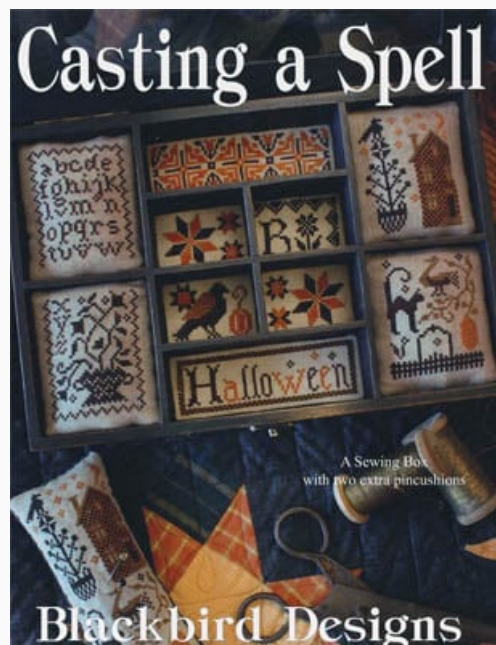

Esquemas Punto de Cruz

Casting A Spell (REPRINT)

da: Blackbird Designs

Modello: LIBHOF11-2210

Casting A Spell

Precio: € 14.97 (incl. IVA)