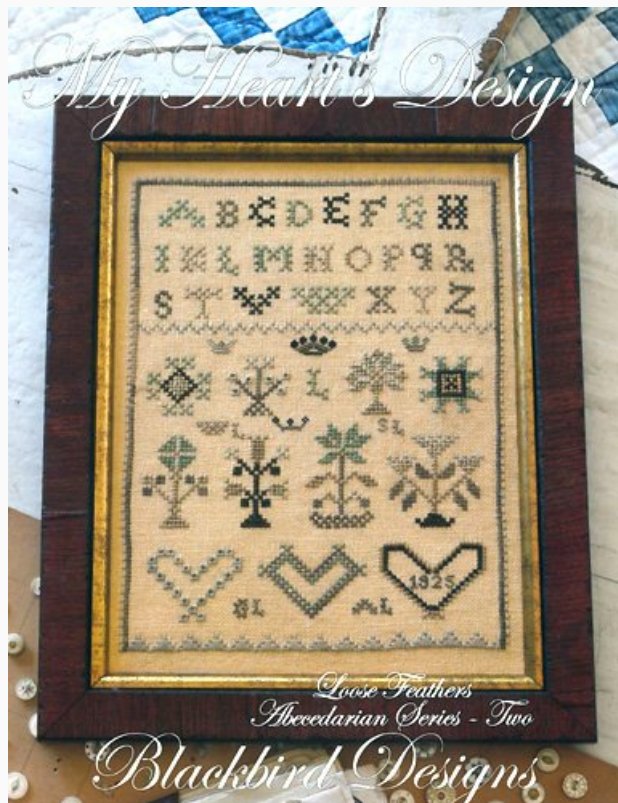

Esquemas Punto de Cruz

Loose Feathers-My Heart`s Design

da: Blackbird Designs

Modello: LIBHOFBB-050

Loose Feathers-My Heart`s Design

Precio: € 11.23 (incl. IVA)