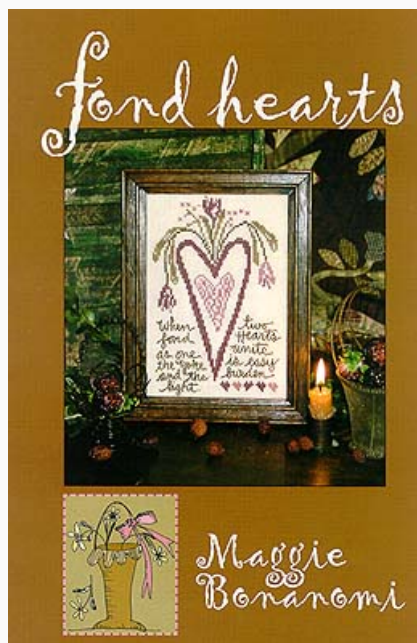

Esquemas Punto de Cruz

Easter Parade

da: Blackbird Designs

Modello: LIBHOF05-1291

Easter Parade

Precio: € 11.23 (incl. IVA)

Esquemas Punto de Cruz

Fair Daffodil

da: Blackbird Designs

Modello: SCHHOF05-1292

Fair Daffodil

Precio: € 9.98 (incl. IVA)

Esquemas Punto de Cruz

Fond Hearts

da: Blackbird Designs

Modello: SCHHOF05-1293