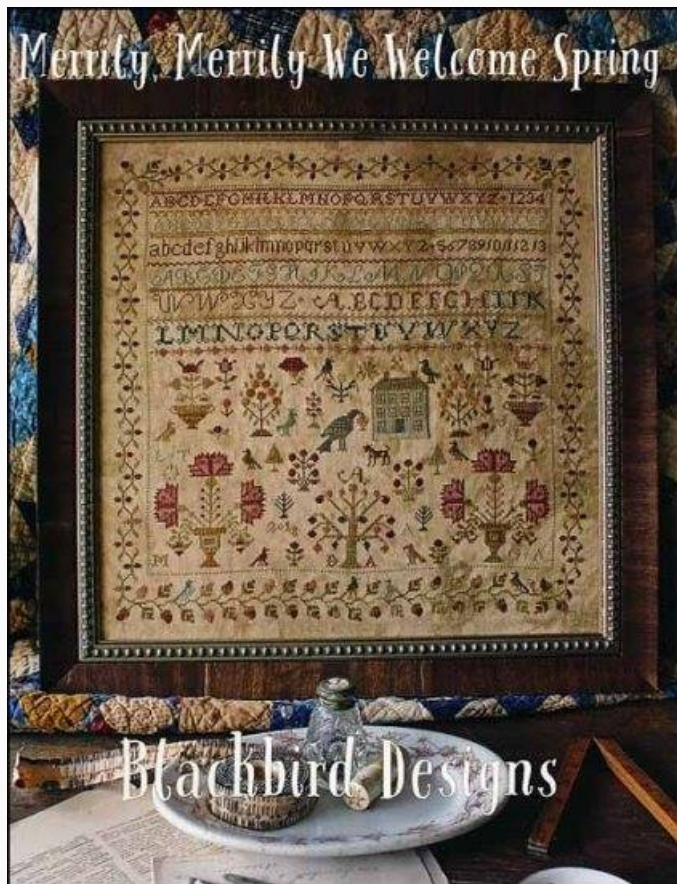

Esquemas Punto de Cruz

Merrily Merrily We Welcome Spring

da: Blackbird Designs

Modello: LIBHOF18-2654

Merrily Merrily We Welcome Spring
Puntos: 273w x 275h

Precio: € 14.97 (incl. IVA)