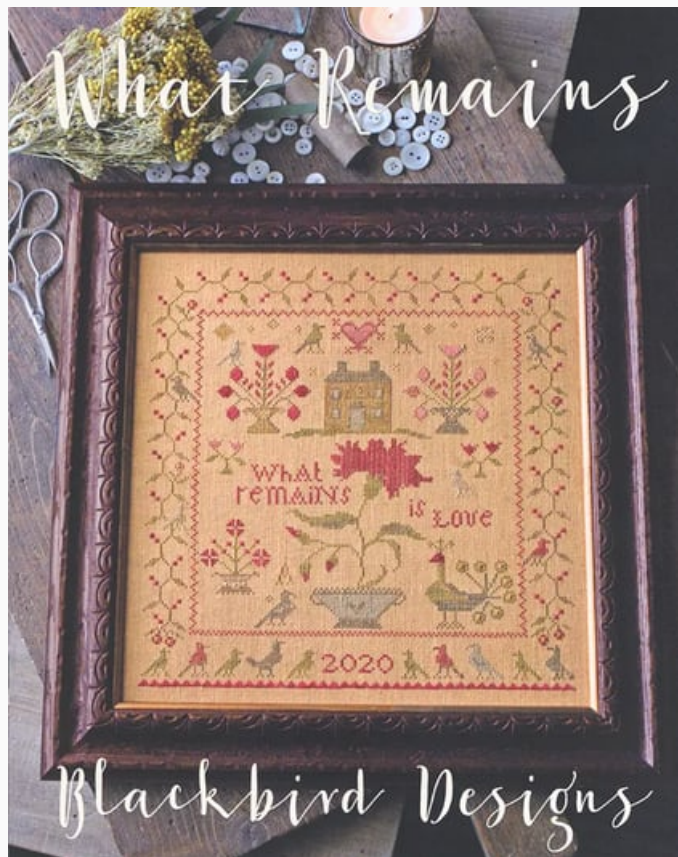

Precio: € 36.19 (incl. IVA)

Esquemas Punto de Cruz

Humming of the Bees

da: Blackbird Designs

Modello: LIBHOF22-1397

189 x 234 Puntos
Nashville 2022

Precio: € 22.46 (incl. IVA)

Esquemas Punto de Cruz

A Heart Remembers

da: Blackbird Designs

Modello: LIBHOF22-1396

Una hermosa colección de esquemas dedicados a la memoria de Barb Adams. Nashville 2022

Precio: € 37.43 (incl. IVA)

Esquemas Punto de Cruz

What Remains

da: Blackbird Designs

Modello: LIBHOF22-1395

171 x 165 Puntos
Nashville 2022

Precio: € 17.47 (incl. IVA)