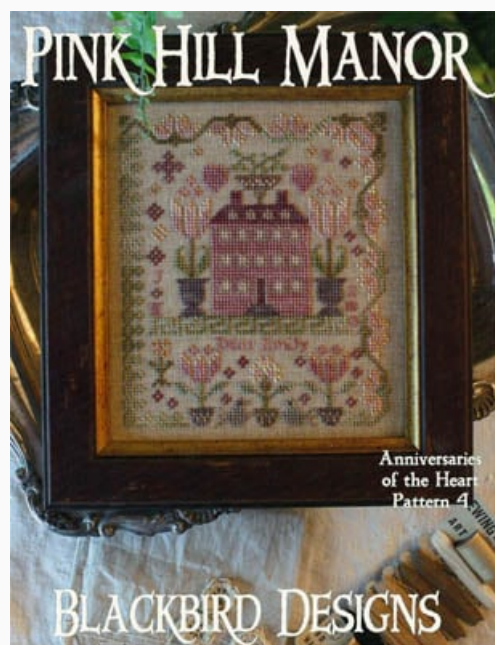

Esquemas Punto de Cruz

Pink Hill Manor

da: Blackbird Designs

Modello: LIBHOF10-1713

Pink Hill Manor
Puntos: 75x85

Precio: € 11.23 (incl. IVA)

Lista dei Materiali: nella pagina successiva è presente la lista dei materiali necessari per la realizzazione.