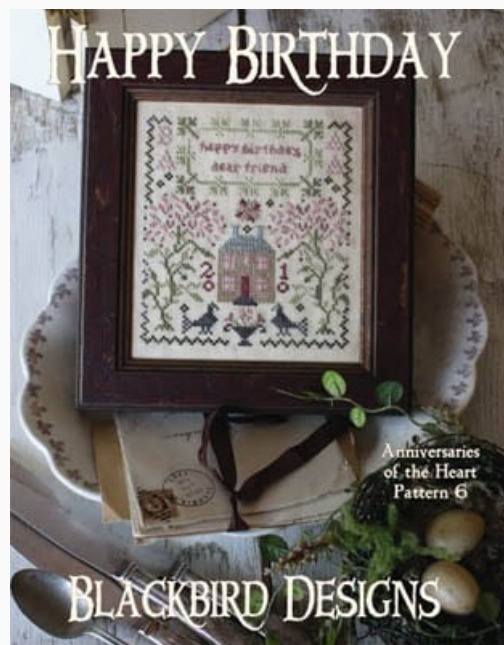

Portabella

Esquemas Punto de Cruz

Farm House

da: Blackbird Designs

Modello: LIBHOF10-1849

Farm House

El esquema incluye un alfabeto y los número para personalizar el dibujo.

Puntos: 75 x 85

Bonnet

Esquemas Punto de Cruz

Happy Birthday

da: Blackbird Designs

Modello: SCHHOF10-1968

Happy Birthday

Precio: € 11.23 (incl. IVA)

Esquemas Punto de Cruz