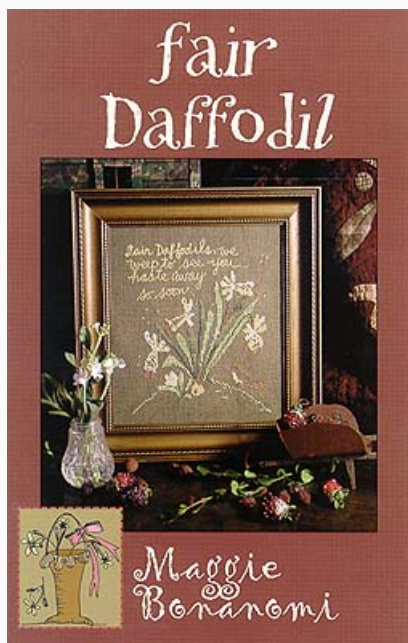

Esquemas Punto de Cruz

Fair Daffodil

da: Blackbird Designs

Modello: SCHHOF05-1292

Fair Daffodil

Precio: € 9.98 (incl. IVA)