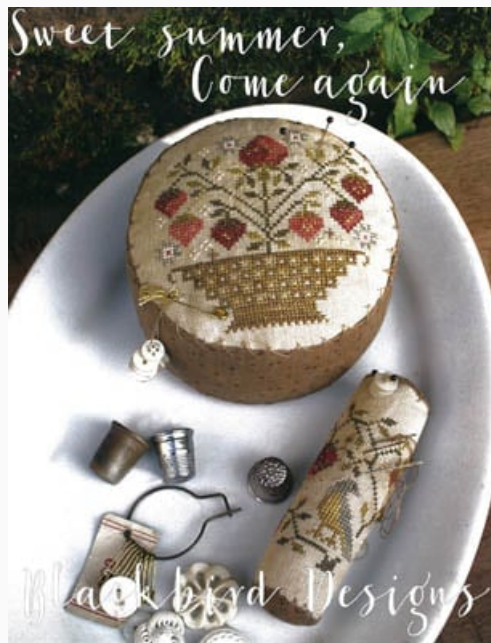

Esquemas Punto de Cruz

Sweet Summer Come Again

da: Blackbird Designs

Modello: LIBHOF20-2432

Precio: € 11.23 (incl. IVA)