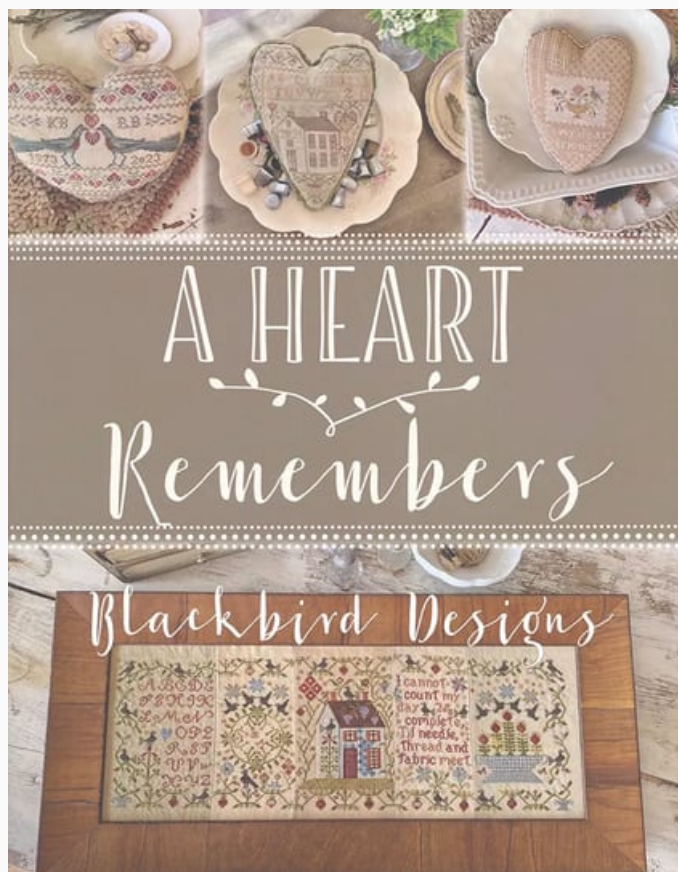

Esquemas Punto de Cruz

A Heart Remembers

da: Blackbird Designs

Modello: LIBHOF22-1396

Una hermosa colección de esquemas dedicados a la memoria de Barb Adams. Nashville 2022

Precio: € 37.43 (incl. IVA)