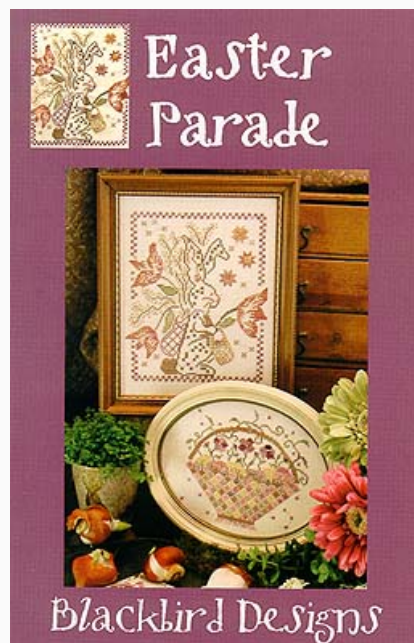

Esquemas Punto de Cruz

Easter Parade

da: Blackbird Designs

Modello: LIBHOF05-1291

Easter Parade

Precio: € 11.23 (incl. IVA)

Esquemas Punto de Cruz

Fair Daffodil