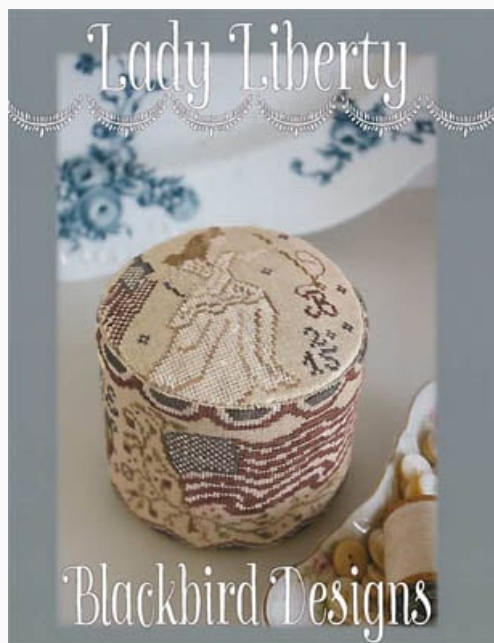

Esquemas Punto de Cruz

Lady Liberty

da: Blackbird Designs

Modello: SCHHOF17-1365

Lady Liberty

Precio: € 11.23 (incl. IVA)