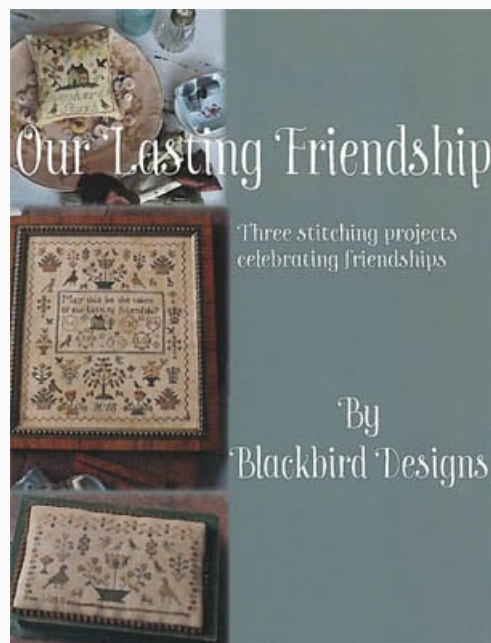

Esquemas Punto de Cruz

Our Lasting Friendship

da: Blackbird Designs

Modello: LIBHOF19-1354

Our Lasting Friendship
Nashville 2019

Precio: € 22.46 (incl. IVA)