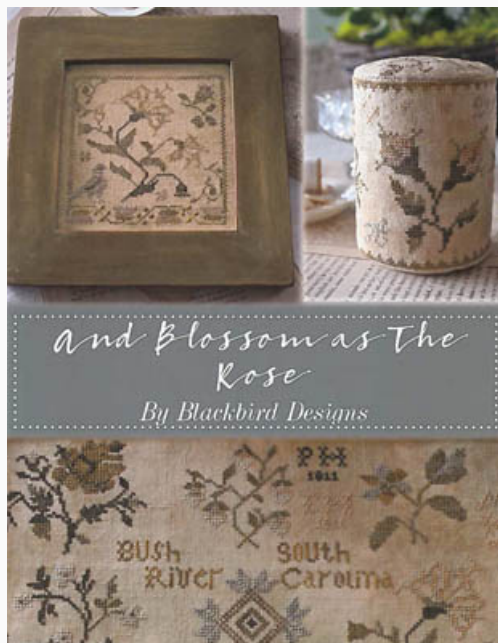

da: Blackbird Designs

Modello: LIBHOF18-1538

Deck The Halls

Precio: € 24.96 (incl. IVA)

Esquemas Punto de Cruz

And Blossom As The Rose

da: Blackbird Designs

Modello: LIBHOF18-1539