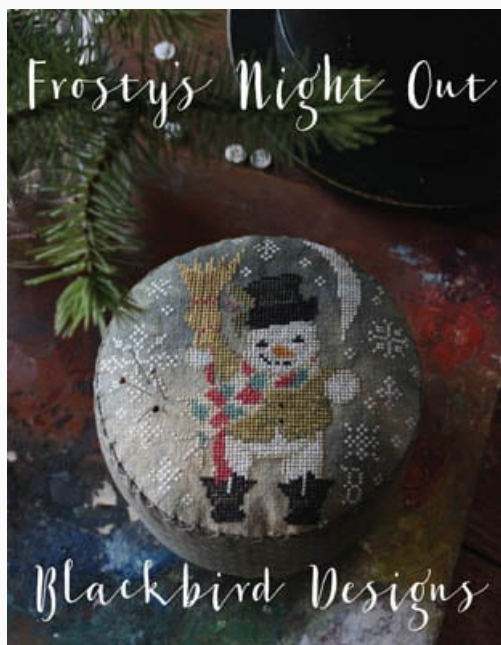

Bells On Christmas Day

da: Blackbird Designs

Modello: LIBHOF19-1355

Bells On Christmas Day
Nashville 2019

Precio: € 24.96 (incl. IVA)

Esquemas Punto de Cruz

Frosty's Night Out

da: Blackbird Designs