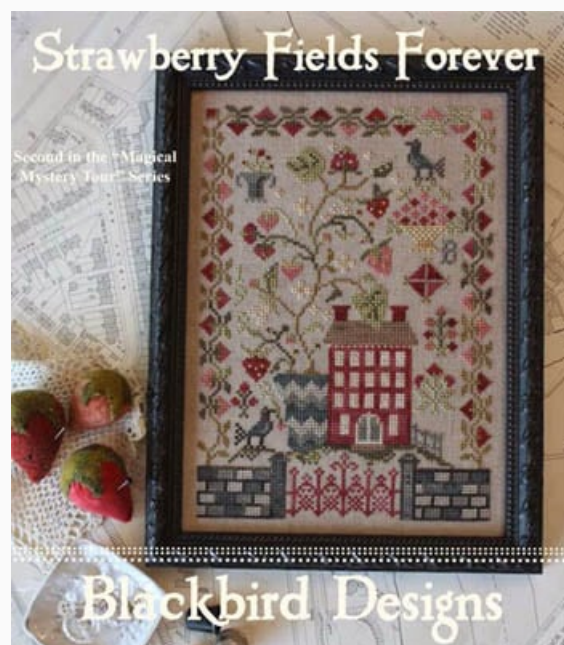

Modello: SCHHOF14-2156

Long And Winding Road

Precio: € 11.23 (incl. IVA)

Esquemas Punto de Cruz

Strawberry Fields Forever

da: Blackbird Designs

Modello: LIBHOF14-2152

Strawberry Fields Forever
Puntos : 95x138