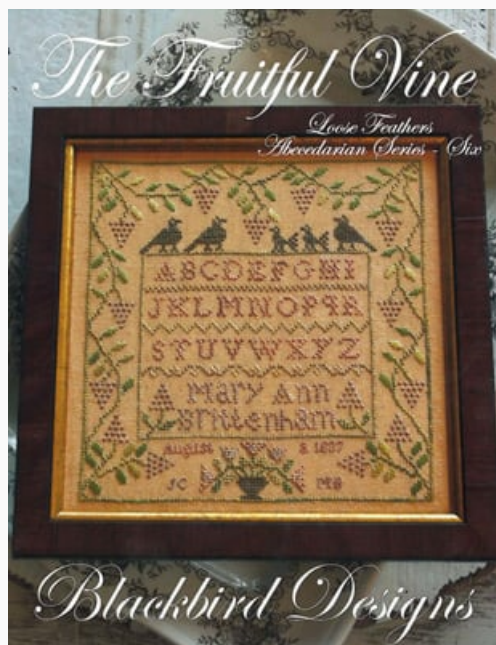

Precio: € 11.23 (incl. IVA)

Esquemas Punto de Cruz

Loose Feathers-Bluebird Of Happiness

da: Blackbird Designs

Modello: LIBHOFBB-053

Loose Feathers-Bluebird Of Happiness

Precio: € 11.23 (incl. IVA)

Esquemas Punto de Cruz

Loose Feathers-Fruitful Vine, The

da: Blackbird Designs

Modello: LIBHOFBB-054

Loose Feathers-Fruitful Vine, The
Puntos 120x120

Precio: € 11.23 (incl. IVA)

Lista dei Materiali: nella pagina successiva è presente la lista dei materiali necessari per la realizzazione.