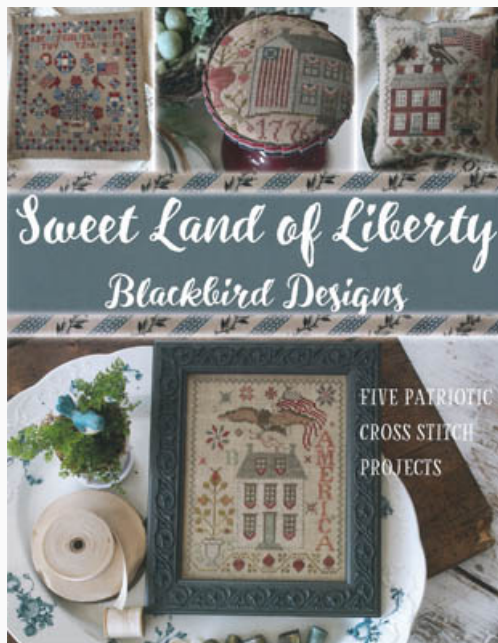

Blue

Woodrose

Esquemas Punto de Cruz

Climbing The Trellis - GardenClub #7

da: Blackbird Designs

Modello: LIBHOF16-1510

Climbing The Trellis - GardenClub #7

Precio: € 11.23 (incl. IVA)

Esquemas Punto de Cruz

Sweet Land Of Liberty

da: Blackbird Designs

Modello: LIBHOF16-1606

Sweet Land Of Liberty

Precio: € 24.96 (incl. IVA)

Esquemas Punto de Cruz

Rarest Flowers, The - Garden Club #8