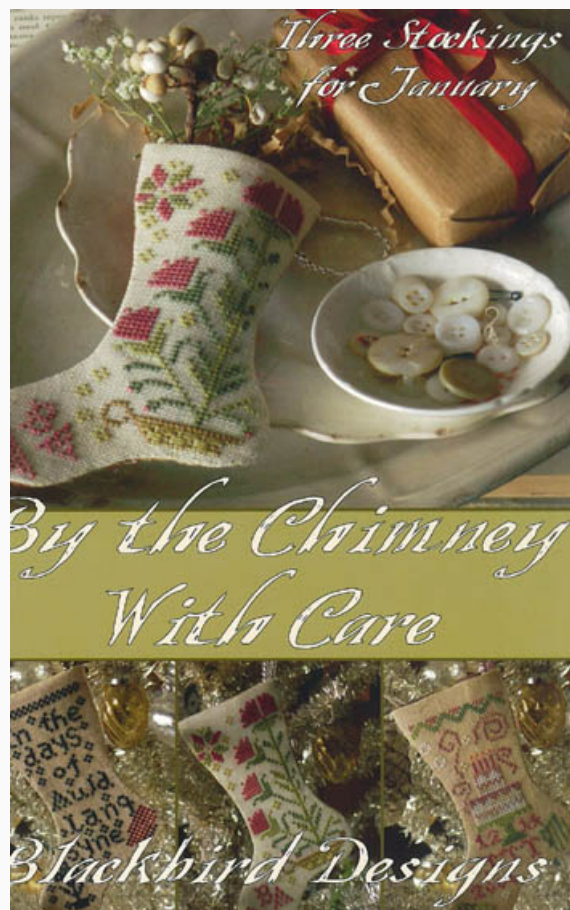

Esquemas Punto de Cruz

By The Chimney With Care

da: Blackbird Designs

Modello: LIBHOF09-1352

By The Chimney With Care

Precio: € 11.23 (incl. IVA)