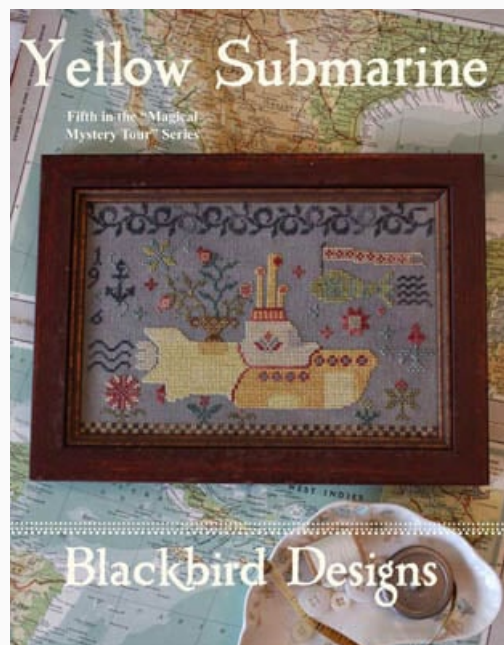

da: Blackbird Designs

Modello: SCHHOF14-2692

Leona`s Sewing Box

Precio: € 11.23 (incl. IVA)

Esquemas Punto de Cruz

Yellow Submarine

da: Blackbird Designs

Modello: LIBHOF14-2155