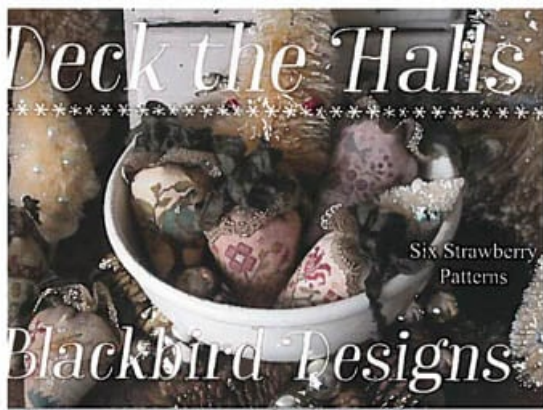

LISTA MATERIALI: Loose Feathers - Sing A Song Of Seasons

 Americana Froth 36ct	 WDW 1106 Beige
 WDW 2107 Blue	 WDW 1266 Caper
 WDW 1303 Charcoal	 WDW 1277 Collards
 WDW 1173 Confederate	 WDW 2104 Deep
 WDW 1239 Flatfish	 WDW 2110 Jay
 WDW 1264 Loden	 WDW 1223

Schneckley

Esquemas Punto de Cruz

Loose Feathers - Pleasure Of The Fleeting Year

da: Blackbird Designs

Modello: LIBHOFBB-066

Precio: € 11.23 (incl. IVA)

Esquemas Punto de Cruz

Deck The Halls (reprint)

da: Blackbird Designs

Modello: LIBHOF18-1538

Deck The Halls

Precio: € 24.96 (incl. IVA)

Esquemas Punto de Cruz

And Blossom As The Rose

da: Blackbird Designs

Modello: LIBHOF18-1539