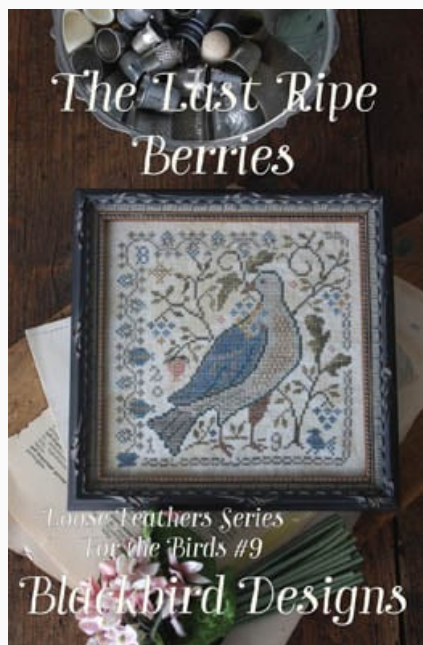

da: Blackbird Designs

Modello: LIBHOF18-2654

Merrily Merrily We Welcome Spring
Puntos: 273w x 275h

Precio: € 14.97 (incl. IVA)

Esquemas Punto de Cruz

Loose Feathers - Last Ripe Berries

da: Blackbird Designs