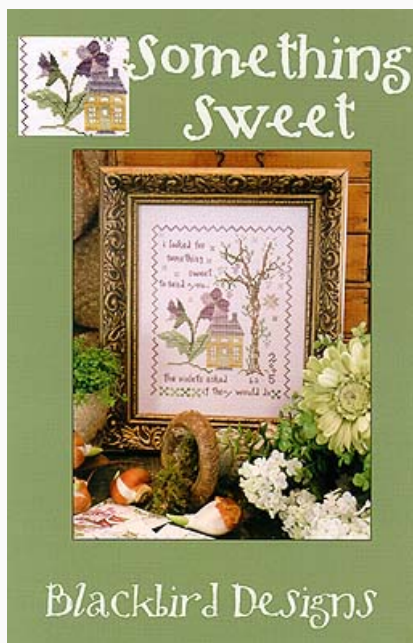

Esquemas Punto de Cruz

Something Sweet

da: Blackbird Designs

Modello: SCHHOF05-1297

Something Sweet

Precio: € 9.98 (incl. IVA)