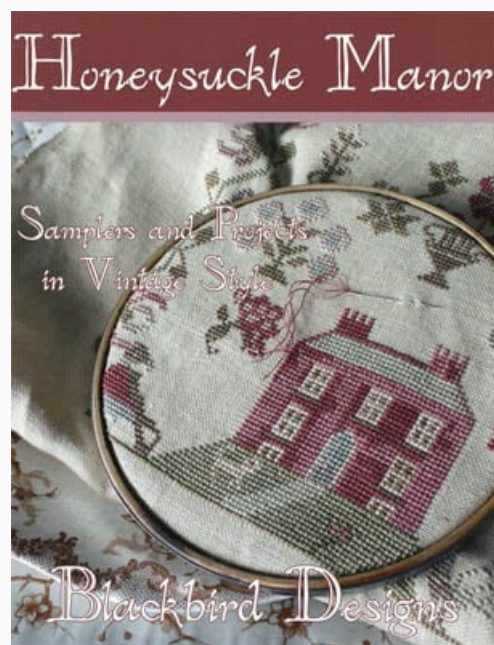

Red

Esquemas Punto de Cruz

Honeysuckle Manor (REPRINTED)

da: Blackbird Designs

Modello: LIBHOF10-1346

Honeysuckle Manor
Puntos 143x159

Precio: € 31.19 (incl. IVA)

Lista dei Materiali: nella pagina successiva è presente la lista dei materiali necessari per la realizzazione.