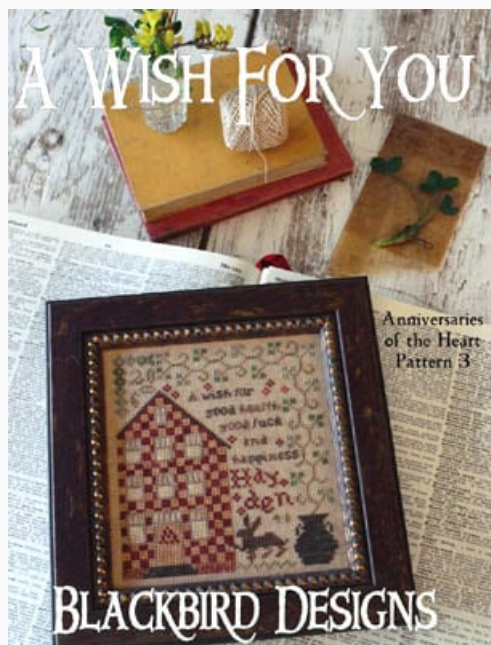

Esquemas Punto de Cruz

Wish For You, A

da: Blackbird Designs

Modello: SCHHOF10-1567

Wish For You, A

Precio: € 11.23 (incl. IVA)

Lista dei Materiali: nella pagina successiva è presente la lista dei materiali necessari per la realizzazione.