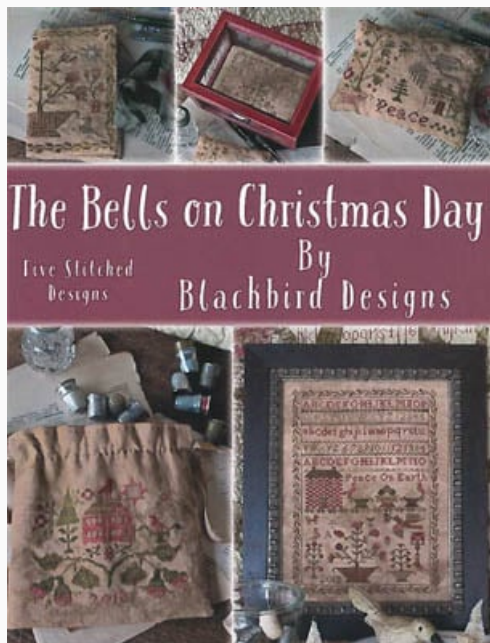

Esquemas Punto de Cruz

Bells On Christmas Day

da: Blackbird Designs

Modello: LIBHOF19-1355

Bells On Christmas Day
Nashville 2019

Precio: € 24.96 (incl. IVA)