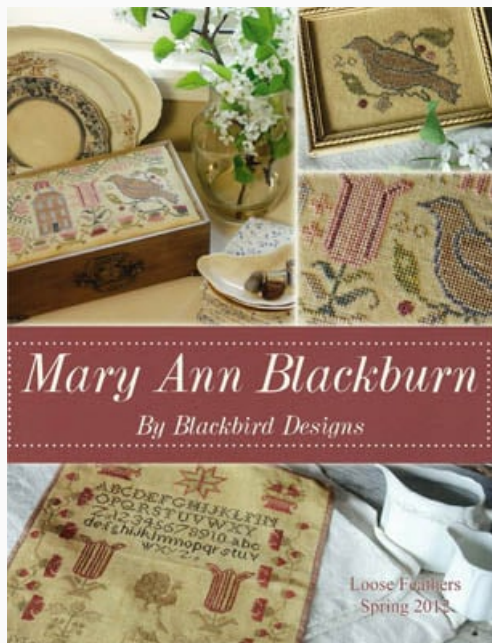

da: Blackbird Designs

Modello: SCHHOF12-1401

Sweet Thoughts Of You

Precio: € 9.98 (incl. IVA)

Esquemas Punto de Cruz

Loose Feathers-Mary Ann Blackburn

da: Blackbird Designs

Modello: LIBHOFBB-044

Loose Feathers-Mary Ann Blackburn

Precio: € 19.96 (incl. IVA)

Esquemas Punto de Cruz

Flowers For You

da: Blackbird Designs

Modello: SCHHOF12-1693

Flowers For You
Puntos: 119x77

Precio: € 11.23 (incl. IVA)