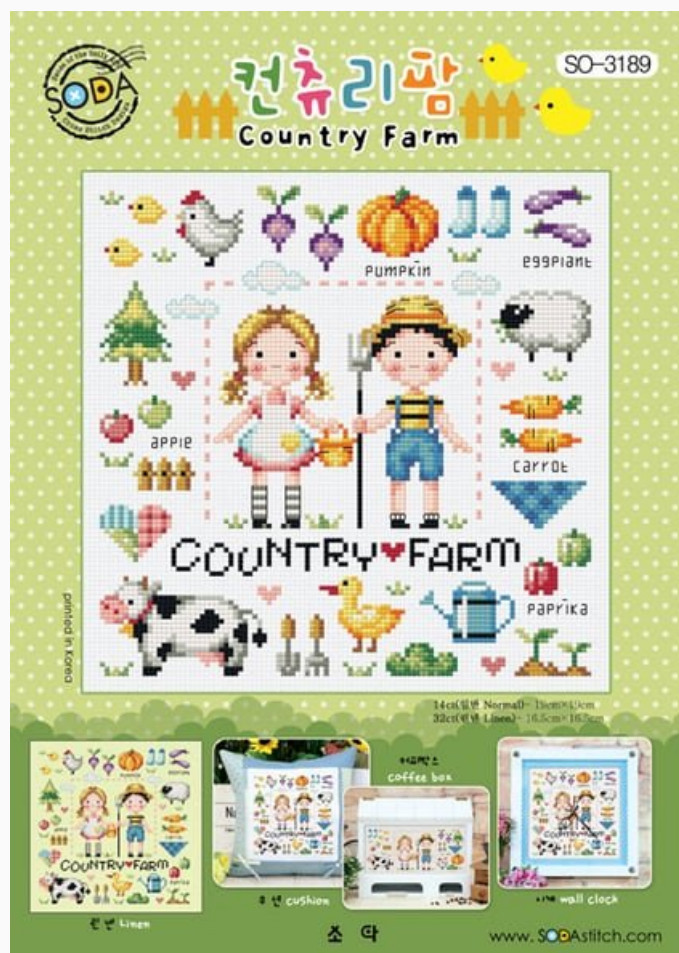

Esquemas Punto de Cruz

Country Farm

da: Soda Stitch

Modello: SCHSODA-SO-3189

Esquema de color y con símbolos.
Puntos: 103 x 103

Precio: € 11.95 (incl. IVA)

Lista dei Materiali: nella pagina successiva è presente la lista dei materiali necessari per la realizzazione.