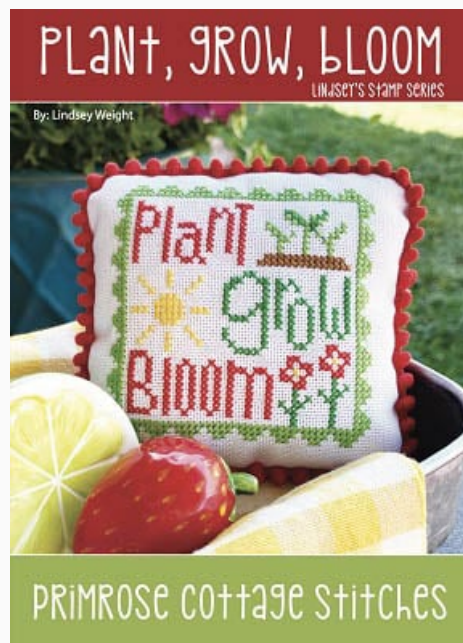

Esquemas Punto de Cruz

Plant, Grow, Bloom

da: Primrose Cottage Stitches

Modello: SCHHOF22-1991

Plant, Grow, Bloom

Puntos: 43w x 43h

Precio: € 5.99 (incl. IVA)