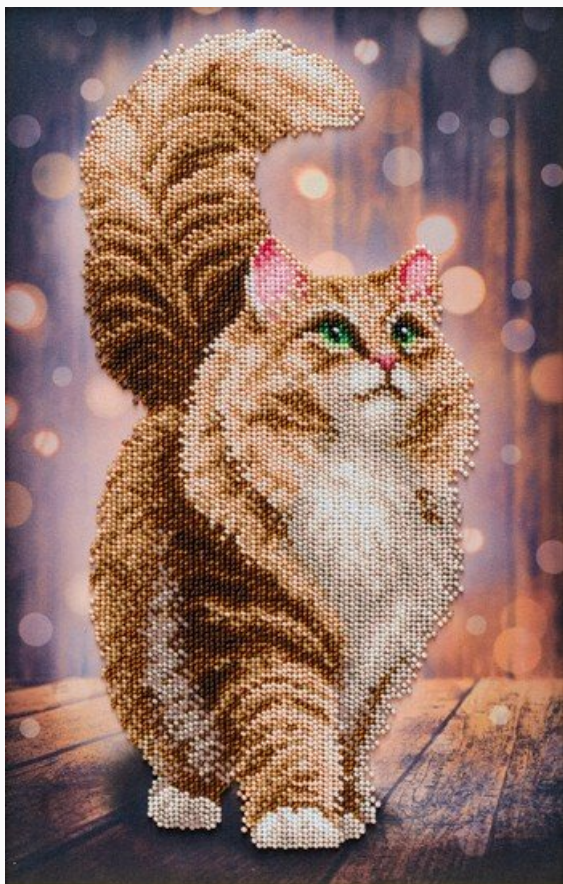

Kit - Kit de bordado con cuentas

Dreamy Cat

da: Emma's Company

Modello: KITEMM-TN-1342

El kit incluye: tela de satin, perlas Preciosa, hilos, aguja, esquema y instrucciones in inglés.

Colores: 18.

Dimensiones: 22 cm. x 35 cm.

Disponibilidad prevista a partir de viernes 30 septiembre, 2022.

Precio: € 18.35 (incl. IVA)