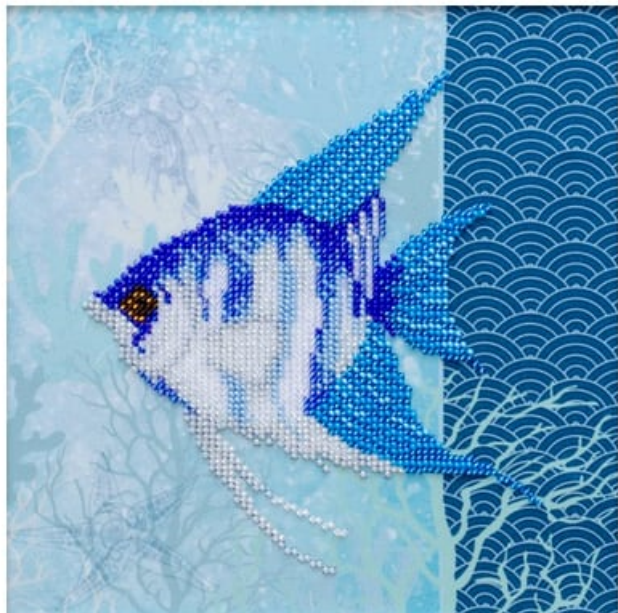

Kit - Kit de bordado con cuentas

Underwater Beauty

da: Emma's Company

Modello: KITEMM-TN-1025

El kit incluye: tela de satin, perlas Preciosa, hilos, aguja, esquema y instrucciones in inglés.
Dimensiones: 20 cm. x 20 cm.

Disponibilidad prevista a partir de viernes 30 septiembre, 2022.

Precio: € 12.33 (incl. IVA)