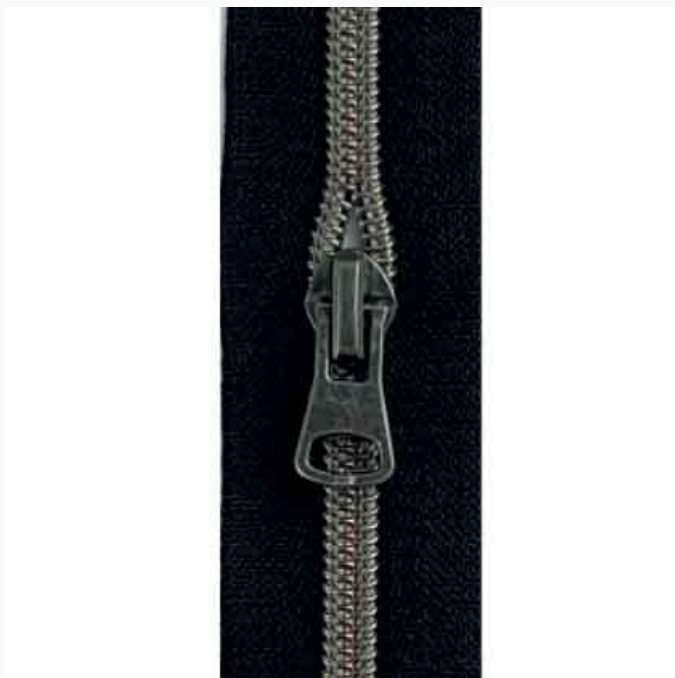

Cremallera espiral negro (400) - old silver

da: Kreband

Modello: KITKRE-BSB72Q0SK40080

¡Aquí está la mejor manera de obtener el tamaño de cremalleras que queremos en un segundo! Un metro de cremallera de 35 mm de ancho y con 3 correderas, para obtener hasta 3 cremalleras simples de la longitud deseada, simplemente cortando el metro si es necesario. O puedes dejarla entera, o cortarla en dos, porque los tres deslizadores están incluidos y, en caso de que se necesite la cremallera en todo su metro, tendremos dos deslizadores para guardarlos para otros proyectos!

Anchura del diente: 6.45mm-6.60mm.

Hecho en España

Precio: € 2.95 (incl. IVA)