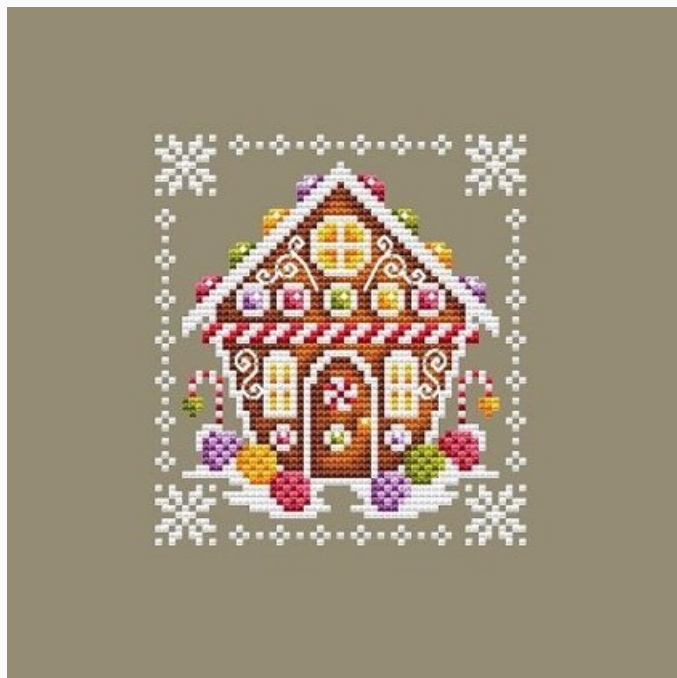

Esquemas Punto de Cruz

Peppermint's House

da: Shannon Christine Designs

Modello: SCHSCD-PEPPERMINTSH

Puntos 55 x 61

Precio: € 10.52 (incl. IVA)

Lista dei Materiali: nella pagina successiva è presente la lista dei materiali necessari per la realizzazione.