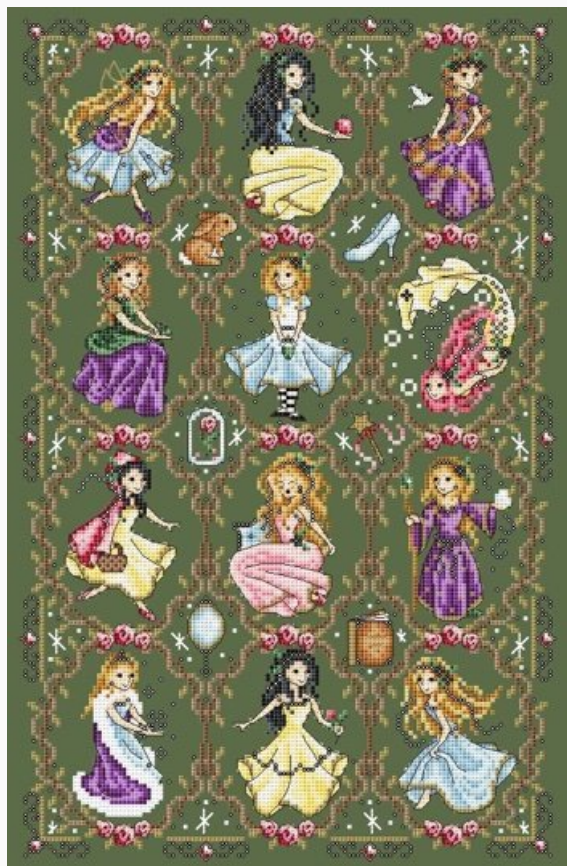

Esquemas Punto de Cruz

Fairytale

da: Shannon Christine Designs

Modello: SCHSCD-F

Puntos 131 x 207

Precio: € 22.46 (incl. IVA)

Lista dei Materiali: nella pagina successiva è presente la lista dei materiali necessari per la realizzazione.