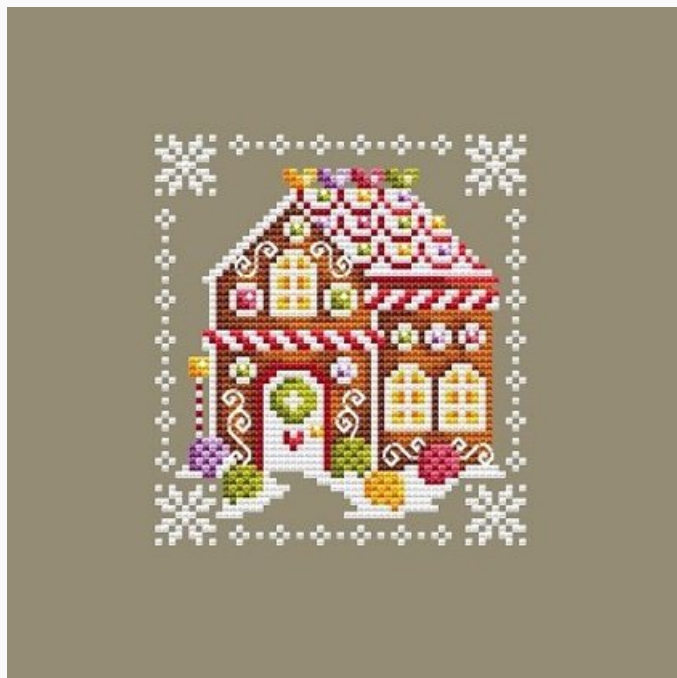

Esquemas Punto de Cruz

Gingie's House

da: Shannon Christine Designs

Modello: SCHSCD-GINGIESH

Puntos 55 x 61

Precio: € 10.52 (incl. IVA)

Lista dei Materiali: nella pagina successiva è presente la lista dei materiali necessari per la realizzazione.