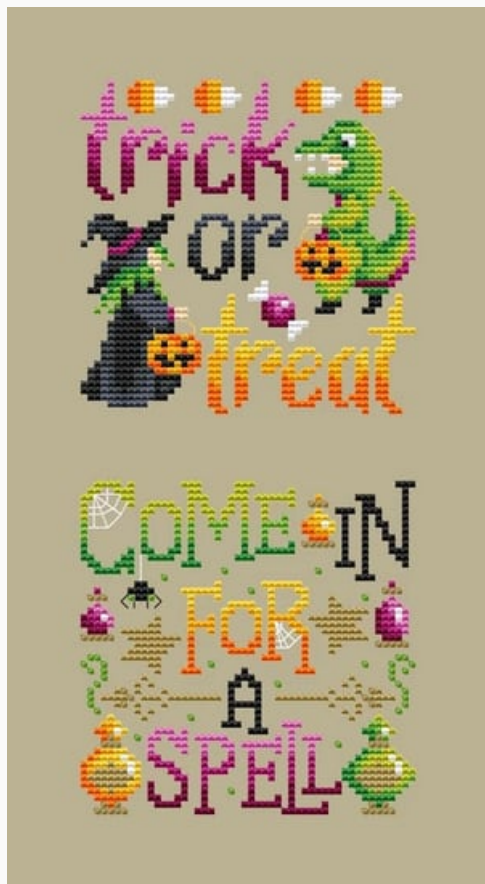

Esquemas Punto de Cruz

2021 Halloween Club 2

da: Shannon Christine Designs

Modello: SCHSCD-2021HC2

Puntos 50 x 50 cada uno

Precio: € 17.65 (incl. IVA)

Lista dei Materiali: nella pagina successiva è presente la lista dei materiali necessari per la realizzazione.