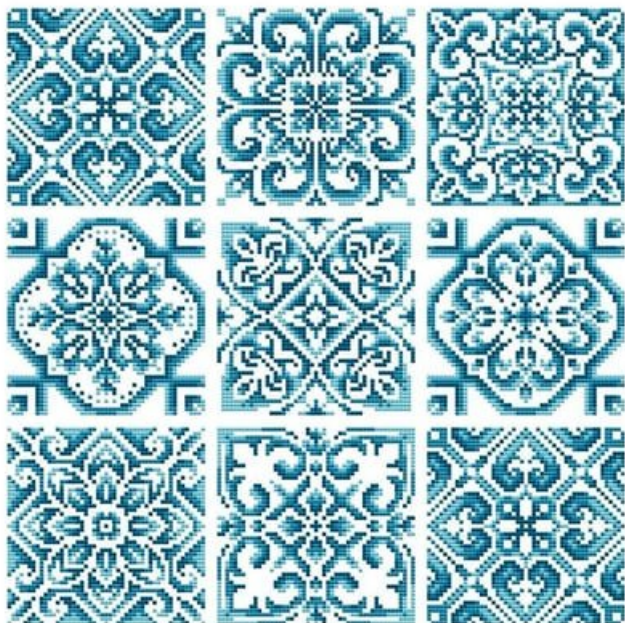

Esquemas Punto de Cruz

Hand Painted Tiles

da: Shannon Christine Designs

Modello: SCHSCD-HPT

Puntos 153 x 153

Precio: € 20.10 (incl. IVA)