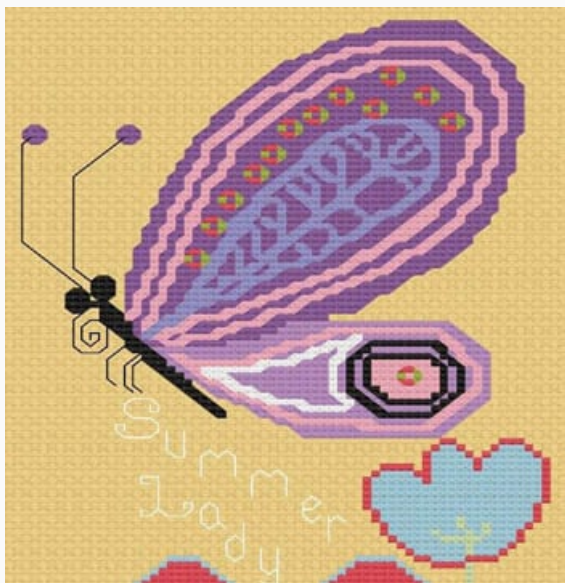

da: Susanamm Cross Stitch

Modello: SCHHOF20-2233

Skull

Precio: € 17.47 (incl. IVA)

Esquemas Punto de Cruz

Little Farm

da: Susanamm Cross Stitch

Modello: SCHHOF20-2234

Little Farm

Precio: € 17.47 (incl. IVA)

Esquemas Punto de Cruz

Summer Lady

da: Susanamm Cross Stitch

Modello: SCHHOF20-2236

Summer Lady

Precio: € 17.47 (incl. IVA)