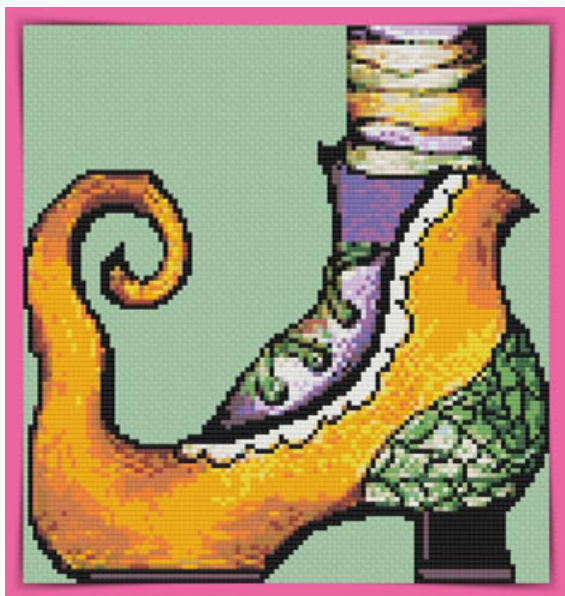

da: Susanamm Cross Stitch

Modello: SCHHOF20-2225

Is Coming To Town

Precio: € 17.47 (incl. IVA)

Esquemas Punto de Cruz

Fancy

da: Susanamm Cross Stitch

Modello: SCHHOF20-2226

Fancy

Precio: € 17.47 (incl. IVA)

Esquemas Punto de Cruz

Witch Feet

da: Susanamm Cross Stitch

Modello: SCHHOF20-2227

Witch Feet

Precio: € 17.47 (incl. IVA)