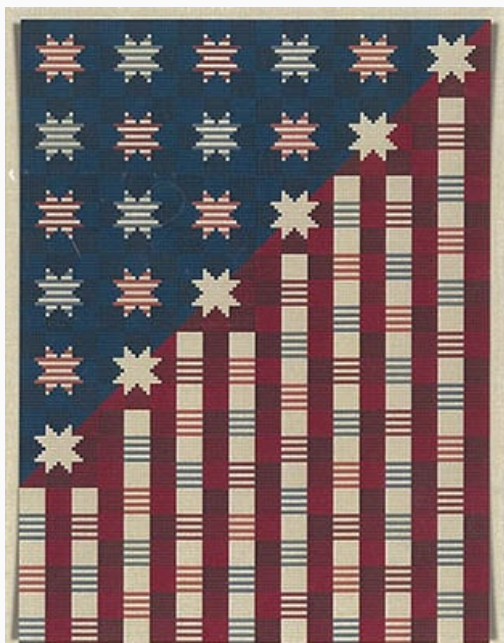

Esquemas Punto de Cruz

Love USA

da: Susanamm Cross Stitch

Modello: SCHHOF22-1771

Love USA

Precio: € 18.72 (incl. IVA)

SUSANAMMCROSSSTITCH
FOR THE  OF CROSS STITCH

Love USA

Susana Machado Design
www.susanammcrossstitch.com

Esquemas Punto de Cruz

Cross Stitch Quilt 19

da: Susanamm Cross Stitch

Modello: SCHHOF22-1766

Cross Stitch Quilt 19

Precio: € 16.22 (incl. IVA)

Esquemas Punto de Cruz