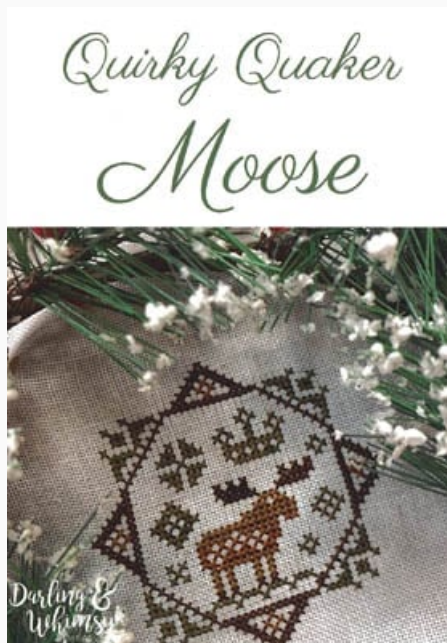

Esquemas Punto de Cruz

Quirky Quaker - Moose

da: Darling & Whimsy Designs

Modello: SCHHOF21-2710

Quirky Quaker - Moose

Puntos: 45w x 45h

Precio: € 6.24 (incl. IVA)