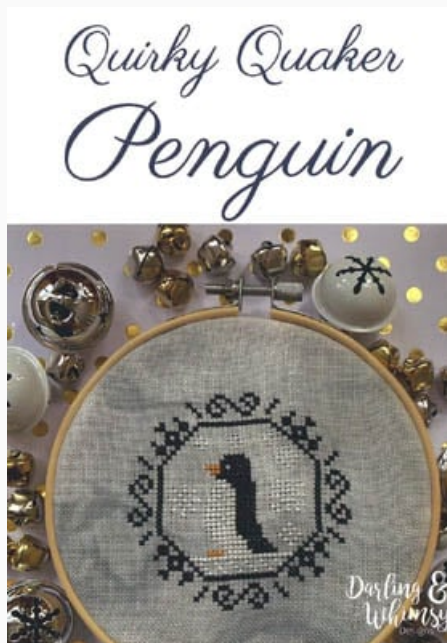

Esquemas Punto de Cruz

Quirky Quaker - Penguin

da: Darling & Whimsy Designs

Modello: SCHHOF21-2711

Quirky Quaker - Penguin

Puntos: 45w x 45h

Precio: € 6.24 (incl. IVA)