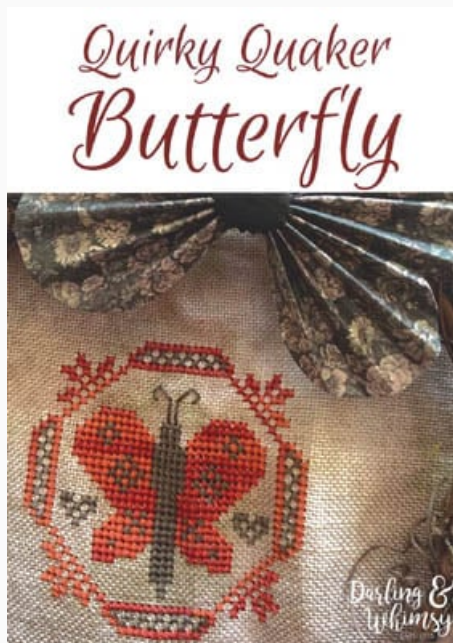

Esquemas Punto de Cruz

Quirky Quaker - Butterfly

da: Darling & Whimsy Designs

Modello: SCHHOF22-1581

Quirky Quaker - Butterfly

Puntos: 41w x 41h

Nashville 2022

Precio: € 6.24 (incl. IVA)