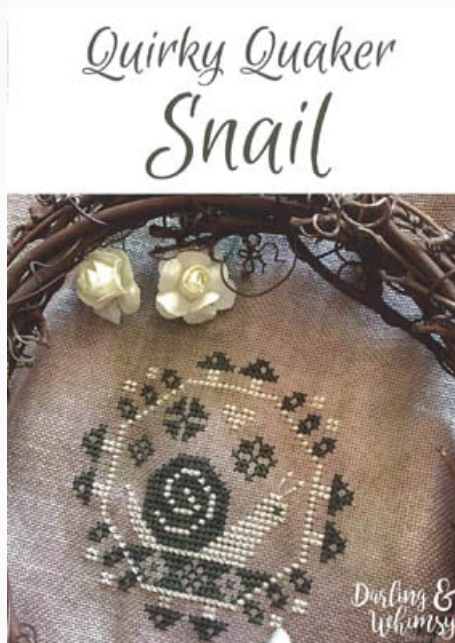

## Jane Turnbull Sampler

da: Darling & Whimsy Designs

Modello: SCHHOF21-2712

Jane Turnbull Sampler  
Puntos: 130w x 67h

**Precio: € 17.47** (incl. IVA)

Esquemas Punto de Cruz

## Quirky Quaker - Snail

da: Darling & Whimsy Designs

Modello: SCHHOF22-1580

Quirky Quaker - Snail

Puntos: 43w x 43h

Nashville 2022

**Precio: € 6.24** (incl. IVA)

Esquemas Punto de Cruz