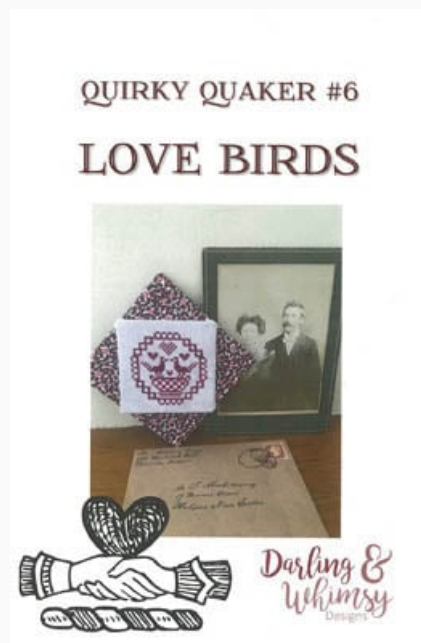

## Quirky Quaker 6 - Love Birds

da: Darling & Whimsy Designs

Modello: SCHHOF21-1070

Quirky Quaker 6 - Love Birds  
Puntos: 39w x 39h

**Precio: € 6.24** (incl. IVA)

Esquemas Punto de Cruz