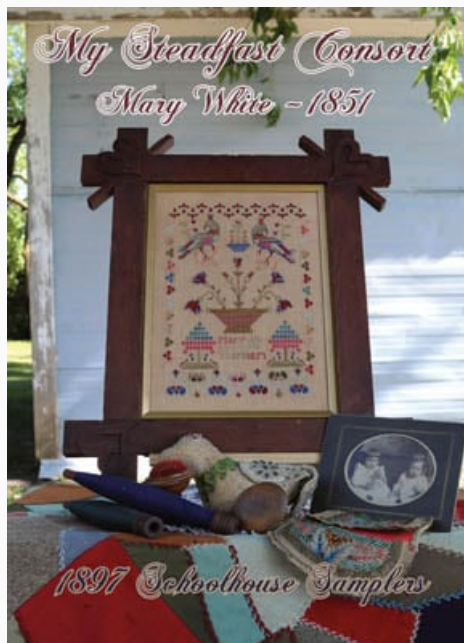

Esquemas Punto de Cruz

My Steadfast Consort Mary White 1851

da: 1897 Schoolhouse Samplers

Modello: SCHHOF20-2389

My Steadfast Consort Mary White 1851

Precio: € 26.20 (incl. IVA)