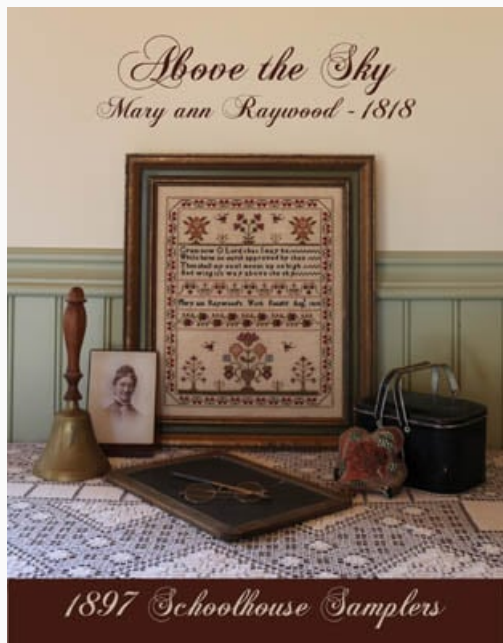

Esquemas Punto de Cruz

Above The Sky - Mary Ann Raywood 1818

da: 1897 Schoolhouse Samplers

Modello: SCHHOF20-2029

Above The Sky - Mary Ann Raywood 1818

Precio: € 24.96 (incl. IVA)

Esquemas Punto de Cruz

Hearts Aflutter