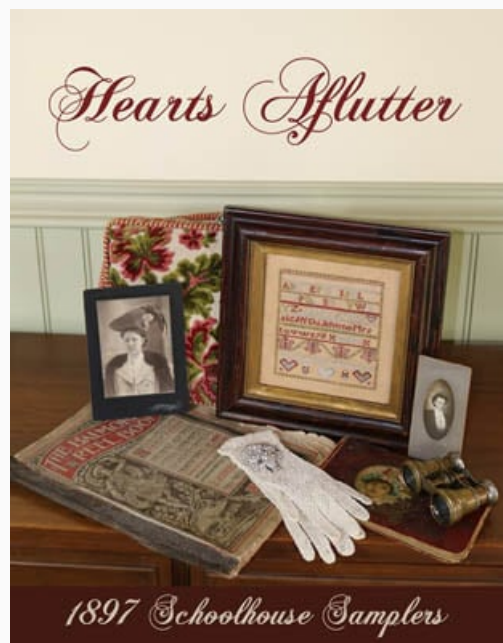

Esquemas Punto de Cruz

Hearts Aflutter

da: 1897 Schoolhouse Samplers

Modello: SCHHOF20-2030

Hearts Aflutter

Precio: € 18.72 (incl. IVA)