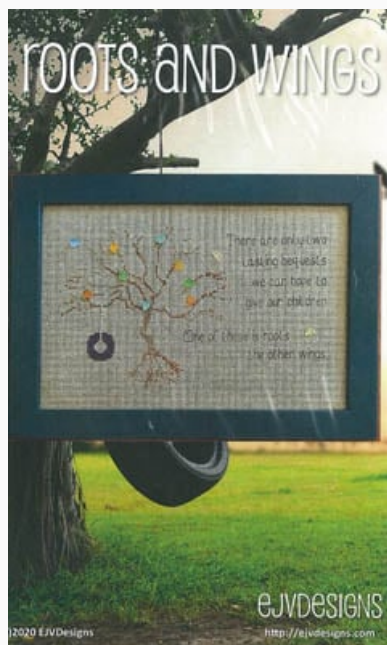

Esquemas Punto de Cruz

Roots And Wings

da: EJV DESIGNS

Modello: SCHHOF20-1966

Roots And Wings

Precio: € 14.97 (incl. IVA)