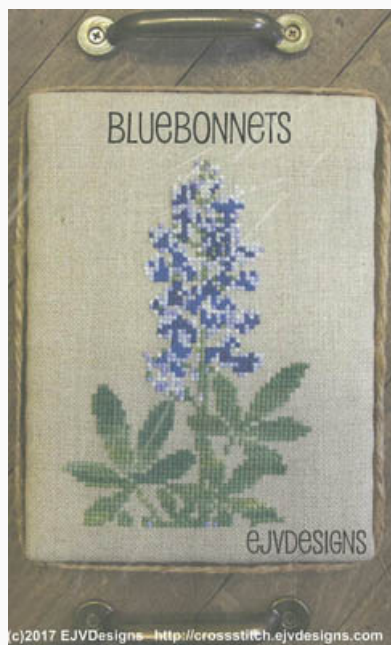

da: EJV DESIGNS

Modello: SCHHOF20-1966

Roots And Wings

Precio: € 14.97 (incl. IVA)

Esquemas Punto de Cruz

Yellow Rose Of Texas

da: EJV DESIGNS

Modello: SCHHOF20-1967

Yellow Rose Of Texas

Precio: € 12.48 (incl. IVA)

Esquemas Punto de Cruz

Bluebonnets

da: EJV DESIGNS

Modello: SCHHOF20-1968

Bluebonnets

Precio: € 12.48 (incl. IVA)