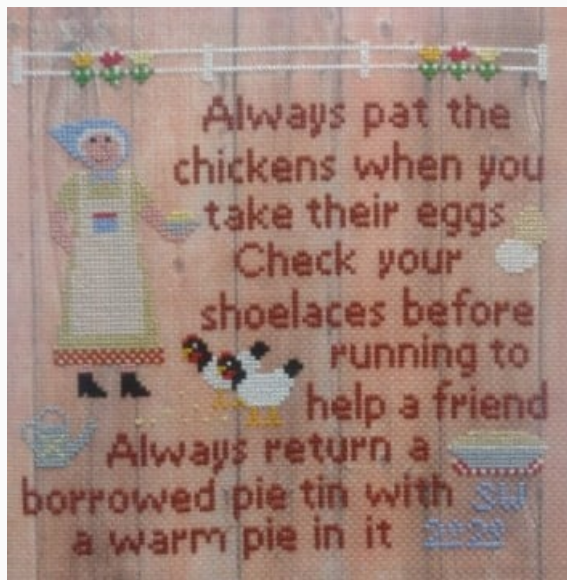

Esquemas Punto de Cruz

Bee Rules

da: Sister Lou Stitches

Modello: SCHHOF21-1947

Bee Rules

Precio: € 14.35 (incl. IVA)

Esquemas Punto de Cruz

Her Farm Wisdom

da: Sister Lou Stitches

Modello: SCHHOF21-2430

Her Farm Wisdom

Precio: € 13.73 (incl. IVA)

Esquemas Punto de Cruz

His Farm Wisdom

da: Sister Lou Stitches

Modello: SCHHOF21-2431

His Farm Wisdom

Precio: € 13.73 (incl. IVA)

Esquemas Punto de Cruz

Hey Diddle Diddle 1

da: Sister Lou Stitches

Modello: SCHHOF21-2432

Hey Diddle Diddle 1

Precio: € 9.98 (incl. IVA)