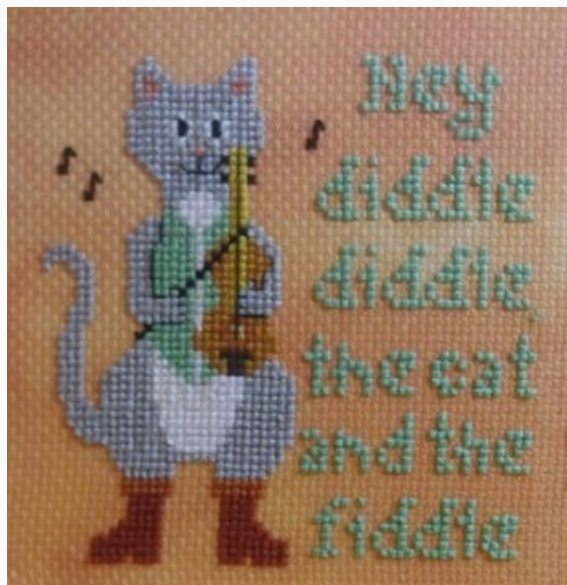

Esquemas Punto de Cruz

Bee Rules

da: Sister Lou Stitches

Modello: SCHHOF21-1947

Bee Rules

Precio: € 14.35 (incl. IVA)

Esquemas Punto de Cruz

Her Farm Wisdom

da: Sister Lou Stitches

Modello: SCHHOF21-2430

Her Farm Wisdom

Precio: € 13.73 (incl. IVA)

Esquemas Punto de Cruz

His Farm Wisdom

da: Sister Lou Stitches

Modello: SCHHOF21-2431

His Farm Wisdom

Precio: € 13.73 (incl. IVA)

Esquemas Punto de Cruz

Hey Diddle Diddle 1

da: Sister Lou Stitches

Modello: SCHHOF21-2432

Hey Diddle Diddle 1

Precio: € 9.98 (incl. IVA)

Esquemas Punto de Cruz

Hey Diddle Diddle 2

da: Sister Lou Stitches

Modello: SCHHOF21-2433

Hey Diddle Diddle 2

Precio: € 9.98 (incl. IVA)

Esquemas Punto de Cruz

Hey Diddle Diddle 3