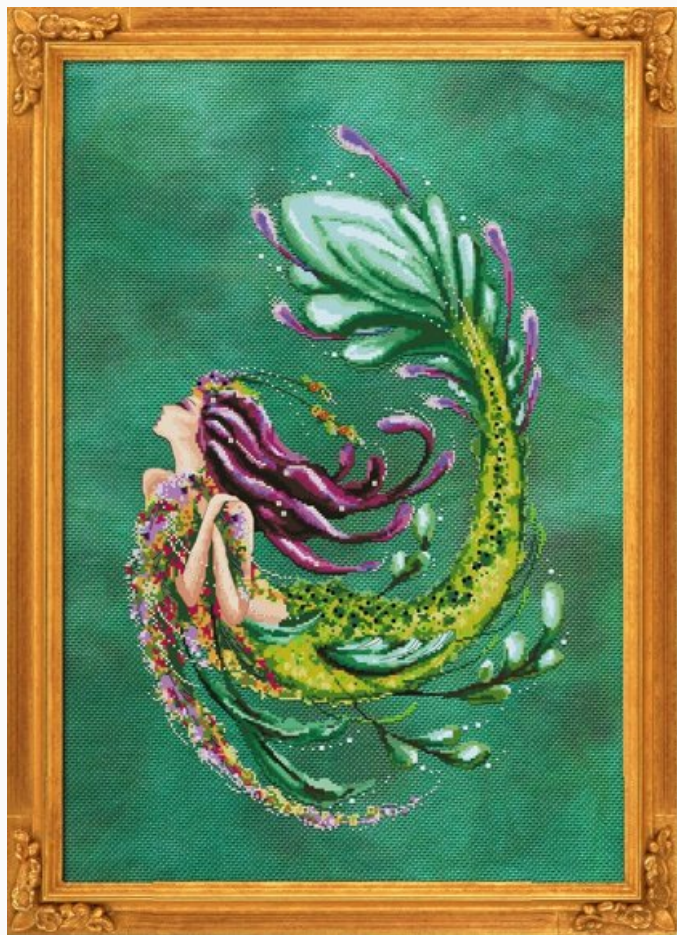

Esquemas Punto de Cruz

Enchantress of the Abyss

da: Bella Filipina

Modello: LIBBFI-LG-016

Disponibilità prevista a partir de viernes 30
septiembre, 2022.

Precio: € 23.95 (incl. IVA)

Lista dei Materiali: nella pagina successiva è presente la lista dei materiali necessari per la realizzazione.