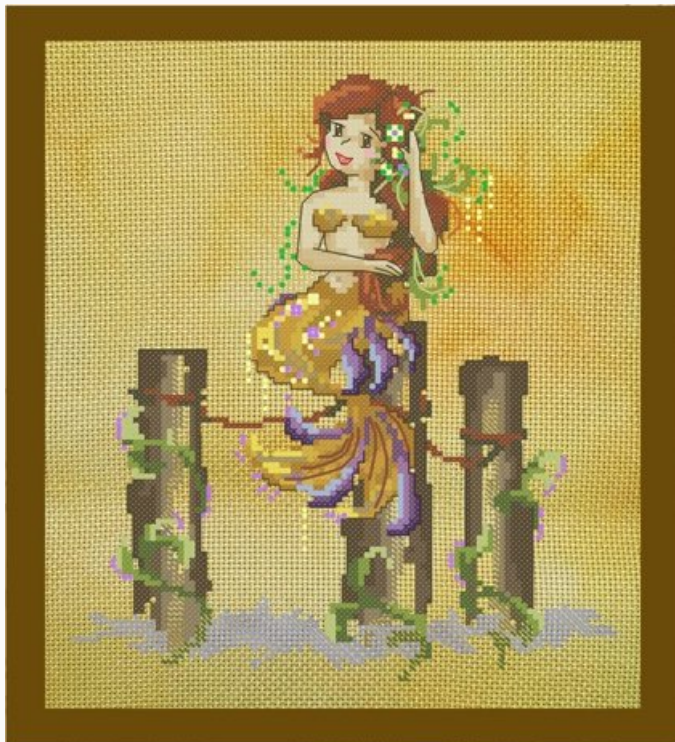

Esquemas Punto de Cruz

Mermaid by the Sunset

da: Bella Filipina

Modello: LIBBFI-004

Disponibilidad prevista a partir de viernes 30 septiembre, 2022.

Precio: € 16.75 (incl. IVA)