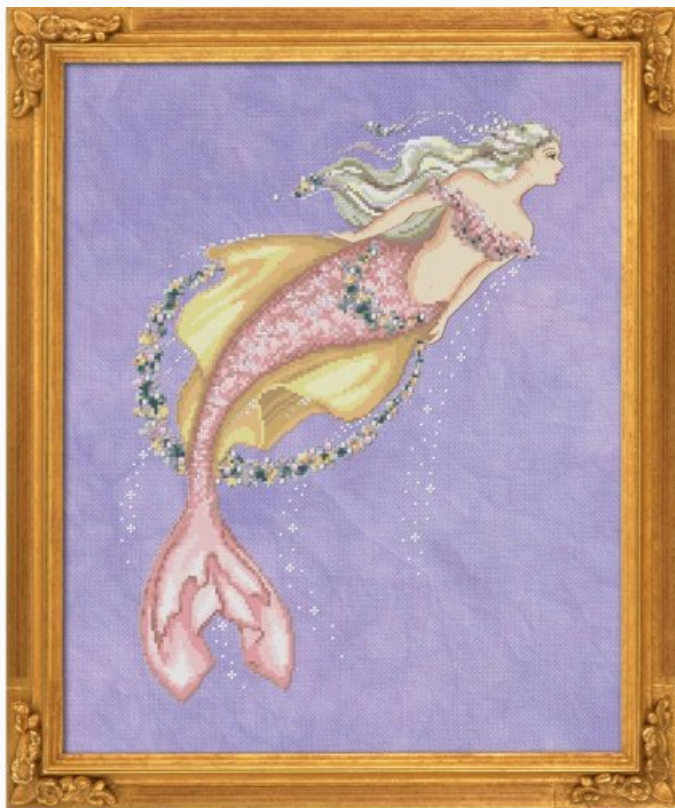

Esquemas Punto de Cruz

Akoya Pearl Mermaid

da: Bella Filipina

Modello: LIBBFI-LG-021

Puntos 146 x 194

La tela no estaba indicada en la lista de materiales.

Disponibilidad prevista a partir de viernes 30 septiembre, 2022.