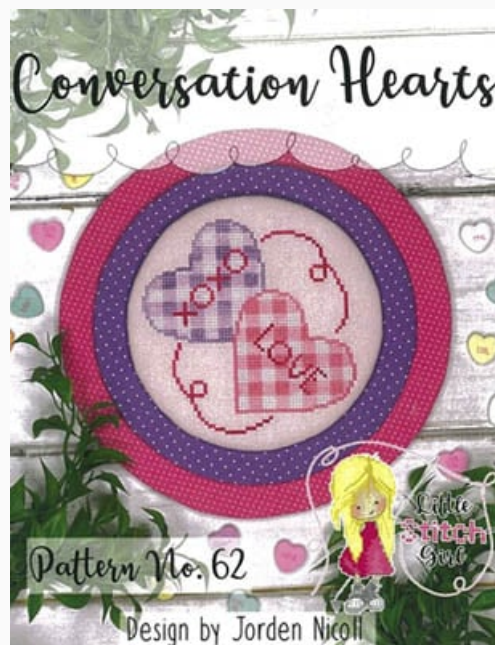

Esquemas Punto de Cruz

Snow Tricks

da: Little Stitch Girl

Modello: SCHHOF21-2666

Snow Tricks

Precio: € 22.46 (incl. IVA)

Esquemas Punto de Cruz

Simply Sayin' November

da: Little Stitch Girl

Modello: SCHHOF21-2812

Simply Sayin' November
Puntos: 85w x 78h

Precio: € 9.98 (incl. IVA)

Esquemas Punto de Cruz

Simply Sayin' December

da: Little Stitch Girl

Modello: SCHHOF21-2813

Simply Sayin' December
Puntos: 85w x 78h

Precio: € 9.98 (incl. IVA)

Esquemas Punto de Cruz

Conversation Hearts

da: Little Stitch Girl

Modello: SCHHOF22-1087

Conversation Hearts
Puntos: 62w x 63h

Precio: € 7.49 (incl. IVA)