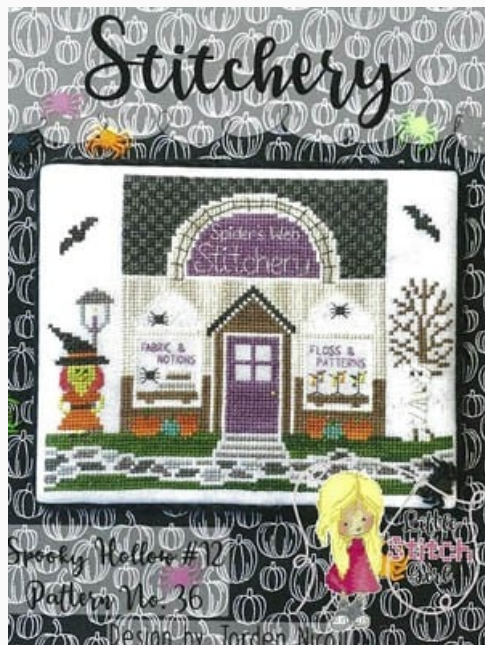

Autumn Avenue

da: Little Stitch Girl

Modello: SCHHOF20-2526

Autumn Avenue
Puntos: 178w x 89h

Precio: € 14.97 (incl. IVA)

Esquemas Punto de Cruz

Bootique

da: Little Stitch Girl

Modello: SCHHOF20-2527

Bootique
Puntos: 100w x 72h

Precio: € 7.49 (incl. IVA)

Esquemas Punto de Cruz

Schoolhouse

da: Little Stitch Girl

Modello: SCHHOF20-2528

Schoolhouse
Puntos: 100w x 95h

Precio: € 7.49 (incl. IVA)

Esquemas Punto de Cruz

Stitchery

da: Little Stitch Girl

Modello: SCHHOF20-2663

Stitchery
Puntos: 100w x 78h

Precio: € 7.49 (incl. IVA)

Esquemas Punto de Cruz