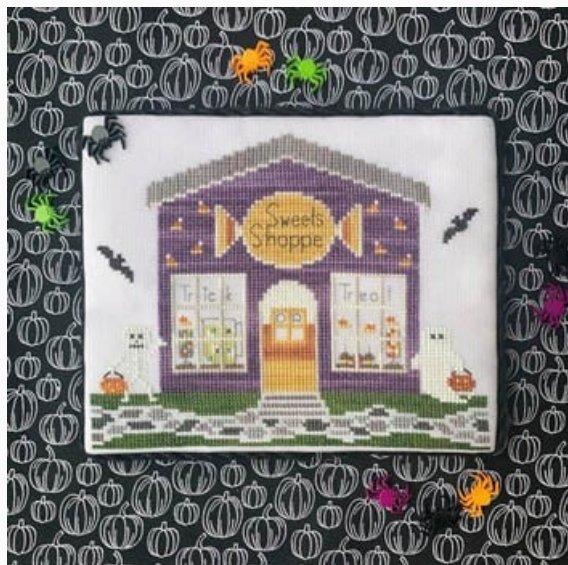

da: Little Stitch Girl

Modello: SCHHOF20-2042

Library

Precio: € 7.49 (incl. IVA)

Esquemas Punto de Cruz

Summer Circle

da: Little Stitch Girl

Modello: SCHHOF20-2043

Summer Circle

Precio: € 14.97 (incl. IVA)

Esquemas Punto de Cruz

Star-Spangled

da: Little Stitch Girl

Modello: SCHHOF20-2133

Star-Spangled
Puntos: 82w x 66h

Precio: € 7.49 (incl. IVA)

Esquemas Punto de Cruz

Sweets Shoppe

da: Little Stitch Girl

Modello: SCHHOF20-2134

Sweets Shoppe
Puntos: 100w x 78h

Precio: € 7.49 (incl. IVA)

Esquemas Punto de Cruz

Cemetery