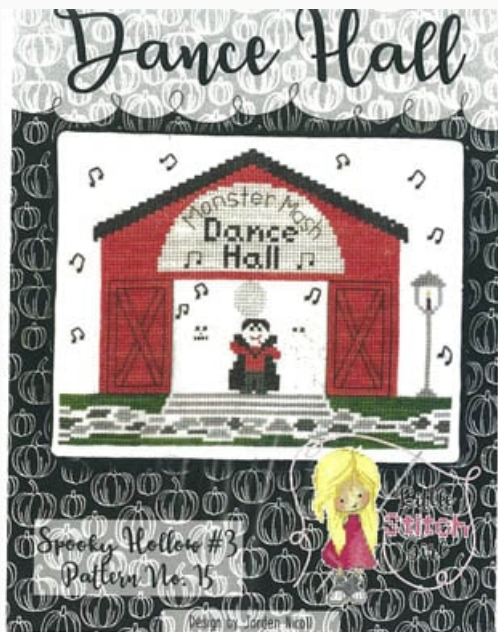

Coffee Shop

Precio: € 7.49 (incl. IVA)

Esquemas Punto de Cruz

Loads Of Love

da: Little Stitch Girl

Modello: SCHHOF20-1677

Loads Of Love

Precio: € 7.49 (incl. IVA)

Esquemas Punto de Cruz

Dance Hall

da: Little Stitch Girl

Modello: SCHHOF20-1678

Dance Hall

Precio: € 7.49 (incl. IVA)

Esquemas Punto de Cruz

Bloom