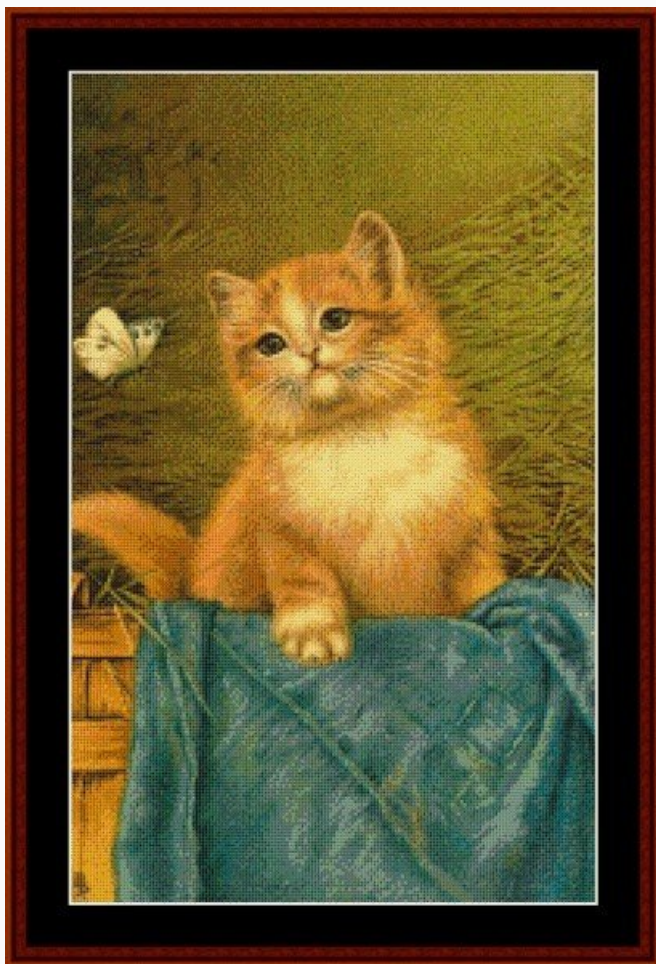

400 x 295 puntos.

Punto de cruz entero, a bordar con 2 cabos de hilo.

Precio: € 18.84 (incl. IVA)

Esquemas Punto de Cruz

Autumn Fantasy

da: Cross Stitch Collectibles

Modello: SCHXS-FANP-01

Designed by Kathy George, Cross Stitch Collectibles, 2018©

330 x 350 puntos.

Punto de cruz entero, a bordar con 2 cabos de hilo.

Precio: € 19.96 (incl. IVA)

Esquemas Punto de Cruz

Vintage - After a Hard Day

da: Cross Stitch Collectibles

Modello: SCHXS-VAD-06

Puntos : 170 x 270

Precio: € 19.96 (incl. IVA)

Esquemas Punto de Cruz

Vintage - Cat with Butterfly

da: Cross Stitch Collectibles

Modello: SCHXS-VAC-02

Puntos : 175 x 270

Precio: € 19.96 (incl. IVA)

Esquemas Punto de Cruz