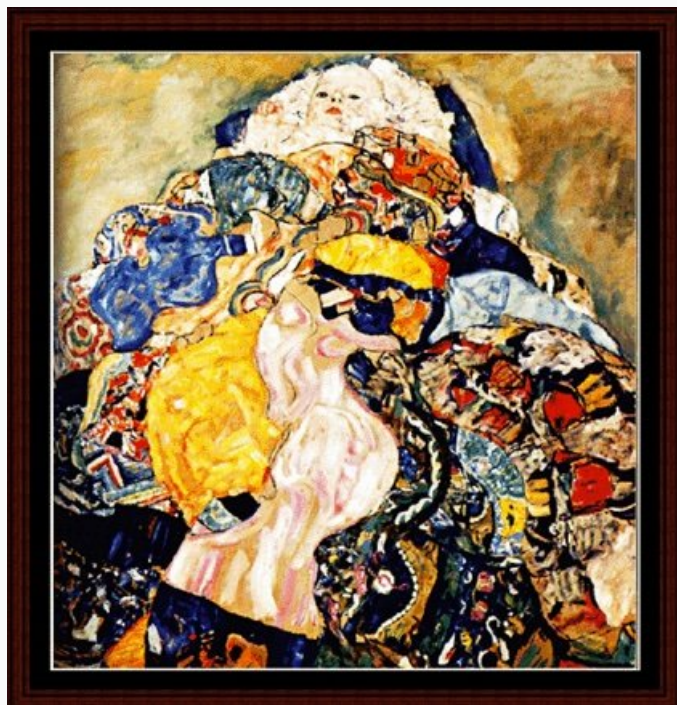

Modello: SCHXS-VAH-07

Puntos : 190 x 300

Precio: € 19.96 (incl. IVA)

Esquemas Punto de Cruz

Klimt - Baby

da: Cross Stitch Collectibles

Modello: SCHXS-KL-10.1

Puntos : 340 x 350