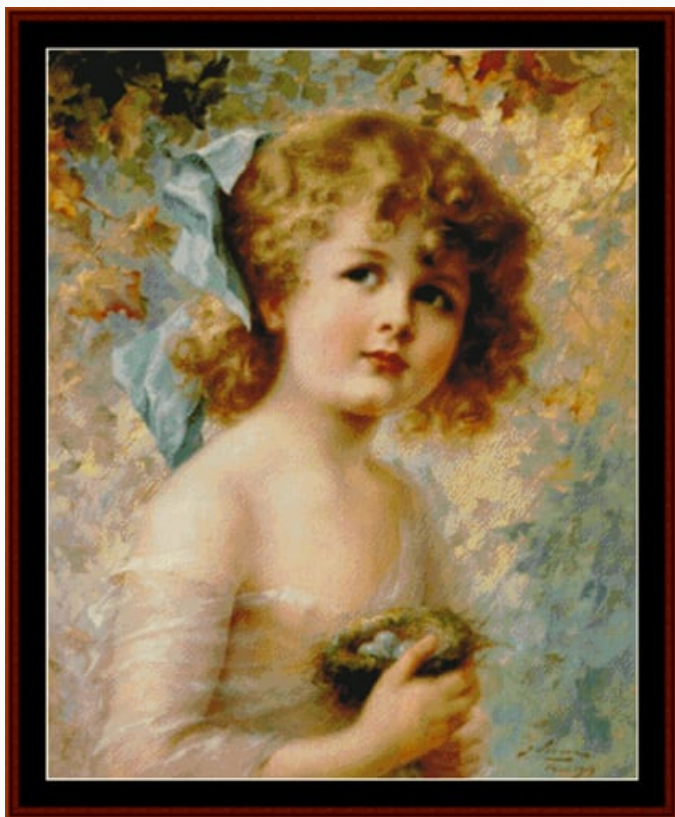

Precio: € 18.84 (incl. IVA)

Esquemas Punto de Cruz

Jesse Willcox Smith - Sweet Watermelon

da: Cross Stitch Collectibles

Modello: SCHXS-JWS-27

Designed by Kathy George, Cross Stitch Collectibles

250 x 250 puntos.

Punto de cruz entero, a bordar con 2 cabos de hilo.

Precio: € 18.84 (incl. IVA)

Esquemas Punto de Cruz

Vernon - Girl with Bird's Nest

da: Cross Stitch Collectibles

Modello: SCHXS-VERN-18

Designed by Kathy George, Cross Stitch Collectibles