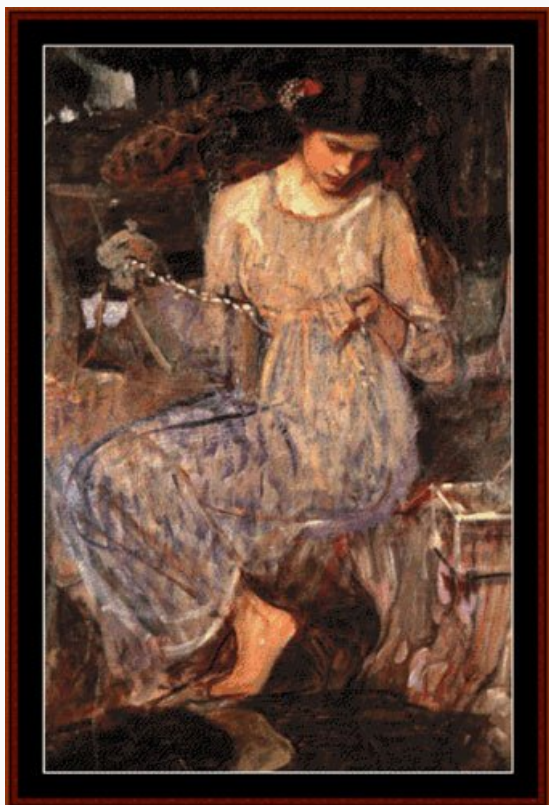

Esquemas Punto de Cruz

Waterhouse - Il Merletto

da: Cross Stitch Collectibles

Modello: SCHXS-WA-26

Designed by Kathy George, Cross Stitch Collectibles, 2007©

265x400 puntadas.

Punto de cruz completo (sin medias puntadas) para bordar con 2 hebras de hilo.

Recomendamos bordar sobre blanco Aida-55 o AIDA-64.

Precio: € 18.84 (incl. IVA)