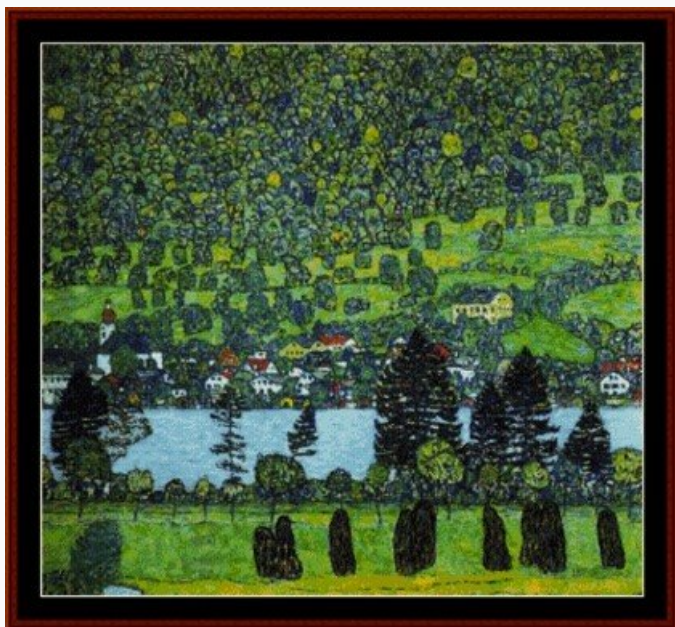

Esquemas Punto de Cruz

Klimt - Mountain Slope at Unterach

da: Cross Stitch Collectibles

Modello: SCHXS-KL-87

Designed by Kathy George, Cross Stitch Collectibles

350 x 325 puntos.

Punto de cruz entero, a bordar con 2 cabos de hilo.

Precio: € 18.84 (incl. IVA)