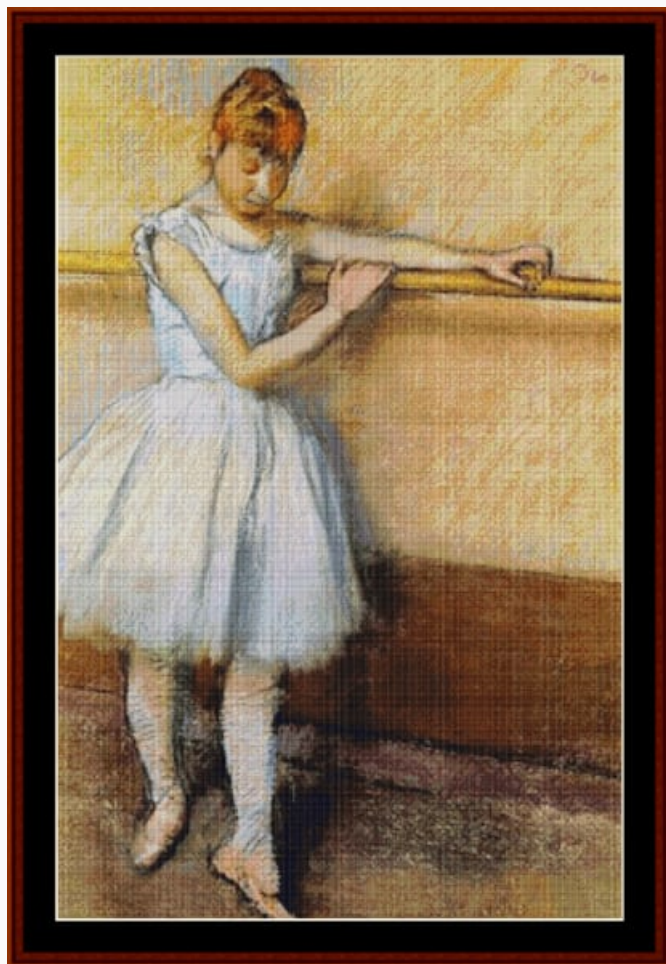

Esquemas Punto de Cruz

Degas - At the Barre

da: Cross Stitch Collectibles

Modello: SCHXS-DE-16.1

Designed by Kathy George, Cross Stitch Collectibles
200 x 285 puntos.

Punto de cruz entero, a bordar con 2 cabos de hilo.

Precio: € 18.84 (incl. IVA)

Lista dei Materiali: nella pagina successiva è presente la lista dei materiali necessari per la realizzazione.