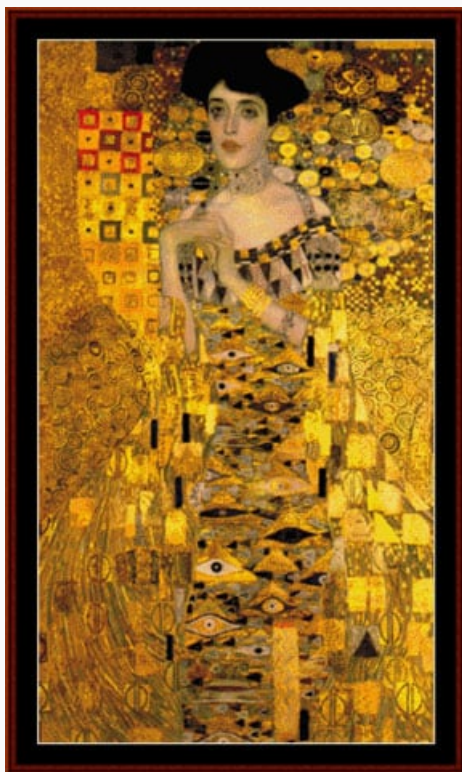

Esquemas Punto de Cruz

Klimt - Judith

da: Cross Stitch Collectibles

Modello: SCHXS-KL-19

Designed by Kathy George, Cross Stitch Collectibles,
2006©

200x410 punti.

Punto Croce intero (no mezzi punti) da ricamare con 2
capi di filato.

Si consiglia di ricamare su Aida-55 bianca.

Precio: € 18.84 (incl. IVA)

Esquemas Punto de Cruz

Klimt - Adele Bloch-Bauer, 1907

da: Cross Stitch Collectibles

Modello: SCHXS-KL-21

Designed by Kathy George, Cross Stitch Collectibles,
2006©