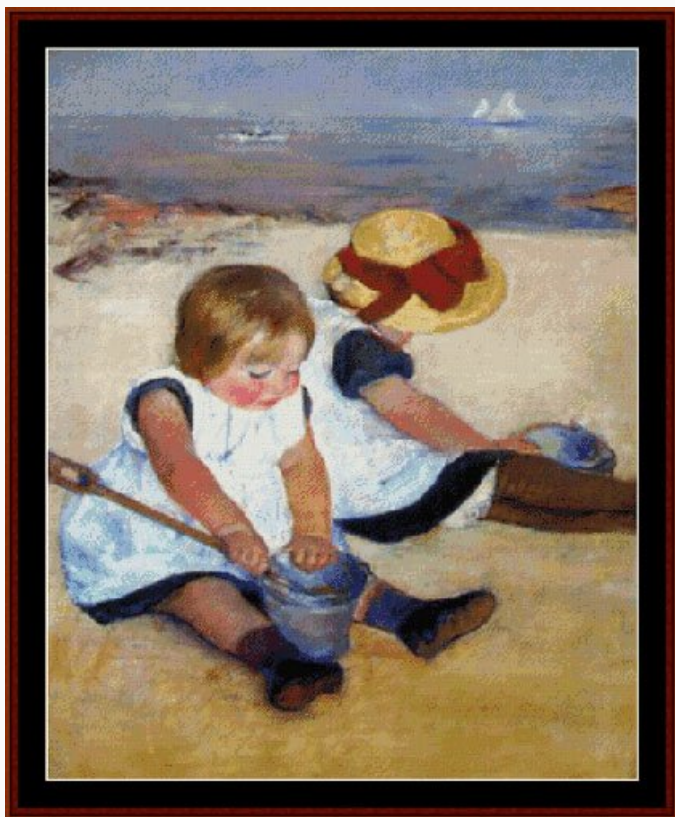

Esquemas Punto de Cruz

Cassatt - Children on the Beach

da: Cross Stitch Collectibles

Modello: SCHXS-CS-06-1

Cassatt - Children on the Beach

Puntos: 300w x 370h.

Punto de cruz completo (no medios puntos) a
bordar con dos cabos de hilo.

Nótese bien: si quieres cambiar de tejido, te
recomendamos que utilices [nuestra calculadora](#)
para averiguar la cantidad correcta de tejido
necesaria.

Precio: € 18.84 (incl. IVA)