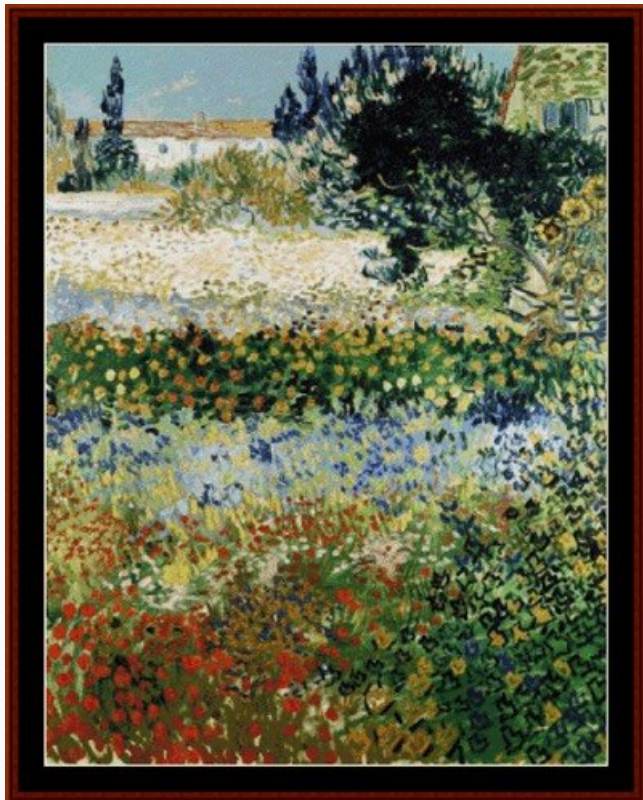

Esquemas Punto de Cruz

Van Gogh - Flowering Garden, 1888

da: Cross Stitch Collectibles

Modello: SCHXS-VG-114

Diseñado por Kathy George, Cross Stitch Collectibles, 2014©

300 X 380 puntos.

Punto de cruz entero (no medios puntos) a bordar con 2 hebras.

Se aconseja bordar en Aida-55 o Aida-64 blanca.

Precio: € 18.84 (incl. IVA)