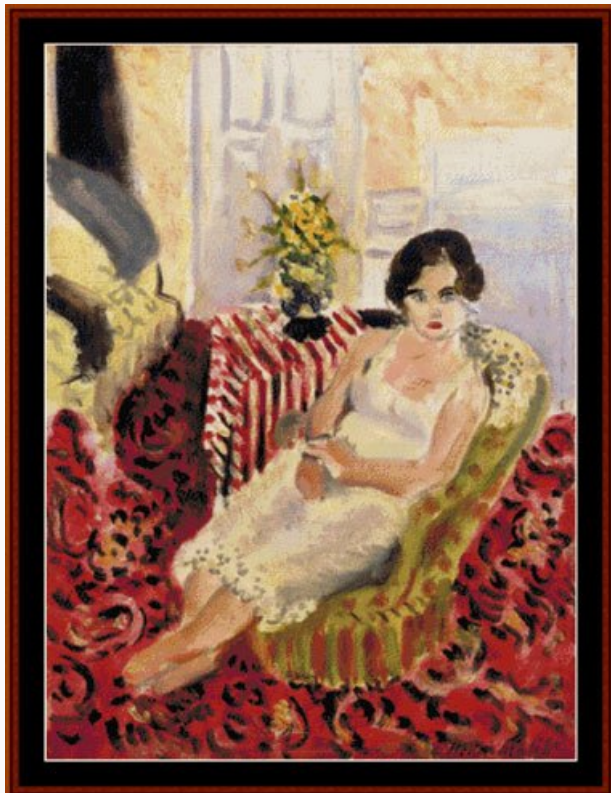

Esquemas Punto de Cruz

Matisse - Figura Sentada

da: Cross Stitch Collectibles

Modello: SCHXS-MAT-15

Puntos: 280x375.

Punto de cruz entero (no medios puntos) para bordar empleando 2 cabos de hilos.

HAZ ATENCIÓN: si quieres cambiar tela, se aconseja de utilizar la [calculadora tela/puntos](#) para calcular la justa cantidad necesaria.

Precio: € 22.46 (incl. IVA)