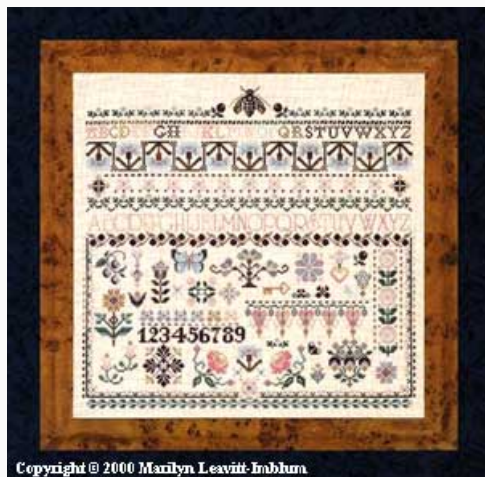

Esquemas Punto de Cruz

Summer Sampler

da: Butternut Road

Modello: SCHHOF97-2436

Butternut Road

Tela recomendada: Lino color crema

199 x 186 puntos

Hilos necesarios (no incluidos)

Especiales:

Watercolours thread de Caron Collection

"Bark" , "Black Cherry" (2), "Black Forest" (2), "Coral Blush", "Eggplant", "Evergreen", "Ice", "Maple", "Pebbles", "Pine Forest" (2), "Sandstone", "Spice"

Precio: € 17.47 (incl. IVA)