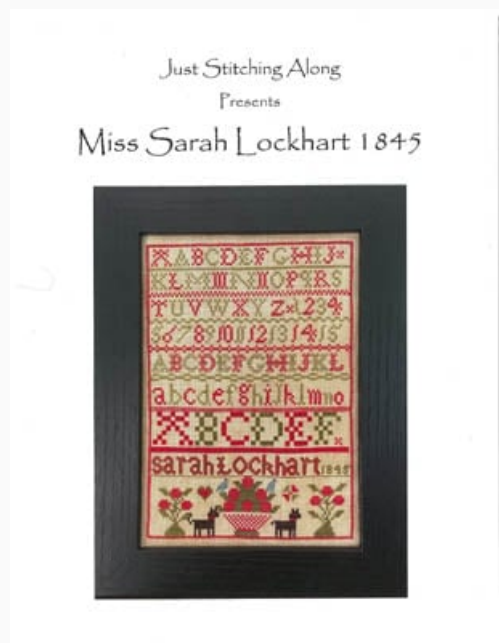

Esquemas Punto de Cruz

Miss Sarah Lockhart 1845

da: Just Stitching Along

Modello: SCHHOF22-1383

Miss Sarah Lockhart 1845

Puntos: 91w x 123h

Nashville 2022

Precio: € 14.97 (incl. IVA)