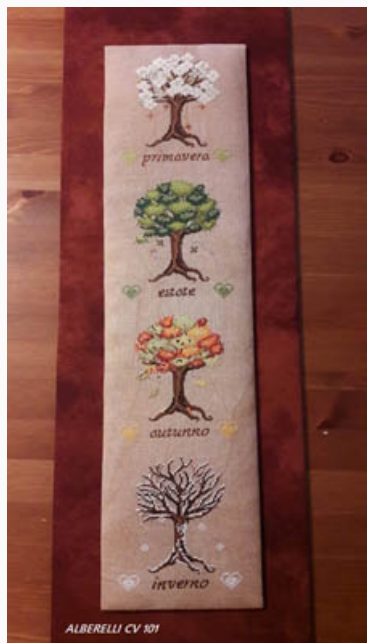

Esquemas Punto de Cruz

Alberelli

da: Serenità di Campagna

Modello: SCHHOF20-1404

Alberelli
76 x 379

Precio: € 13.65 (incl. IVA)

Lista dei Materiali: nella pagina successiva è presente la lista dei materiali necessari per la realizzazione.