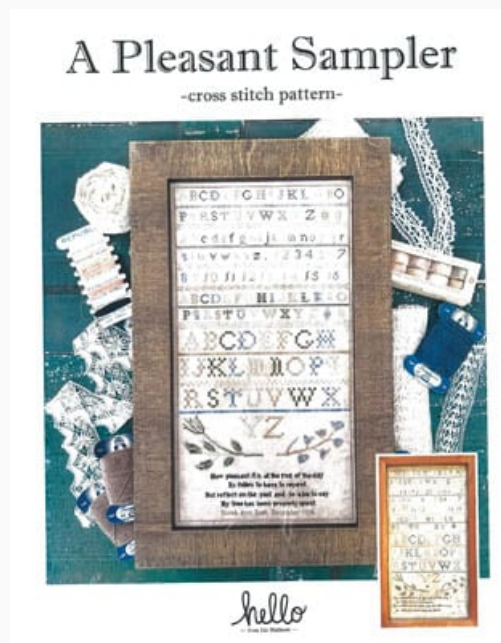

Esquemas Punto de Cruz

Pleasant Sampler

da: Hello From Liz Mathews

Modello: SCHHOF20-2979

Pleasant Sampler

Precio: € 17.47 (incl. IVA)