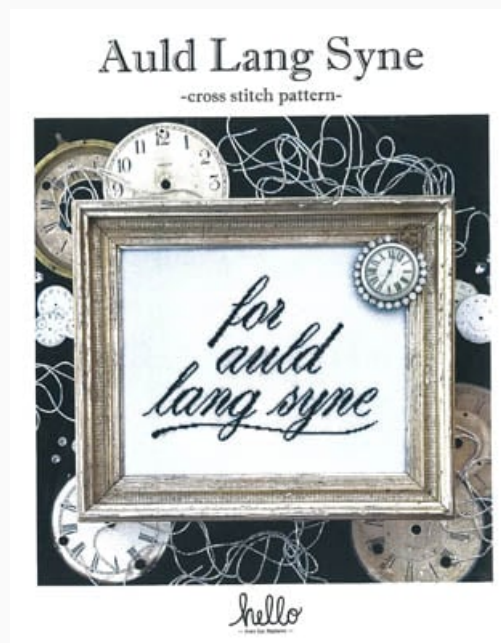

da: Hello From Liz Mathews

Modello: SCHHOF20-2979

Pleasant Sampler

Precio: € 17.47 (incl. IVA)

Esquemas Punto de Cruz

Third Day Of Christmas Sampler & Tree

da: Hello From Liz Mathews

Third Day of Christmas Sampler & Tree
-cross stitch pattern-

Modello: SCHHOF20-2980

Third Day Of Christmas Sampler & Tree

Precio: € 17.47 (incl. IVA)

Esquemas Punto de Cruz

Auld Lang Syne

da: Hello From Liz Mathews

Modello: SCHHOF20-2981

Auld Lang Syne

Precio: € 14.97 (incl. IVA)

Esquemas Punto de Cruz

Quaker Snowflakes

da: Hello From Liz Mathews

Modello: SCHHOF20-2982

Quaker Snowflakes

Precio: € 14.97 (incl. IVA)

Esquemas Punto de Cruz

Dutch Sampler Collection

da: Hello From Liz Mathews

Modello: SCHHOF21-1493

Dutch Sampler Collection

Precio: € 29.95 (incl. IVA)

Esquemas Punto de Cruz

Butterfly Cloche

da: Hello From Liz Mathews