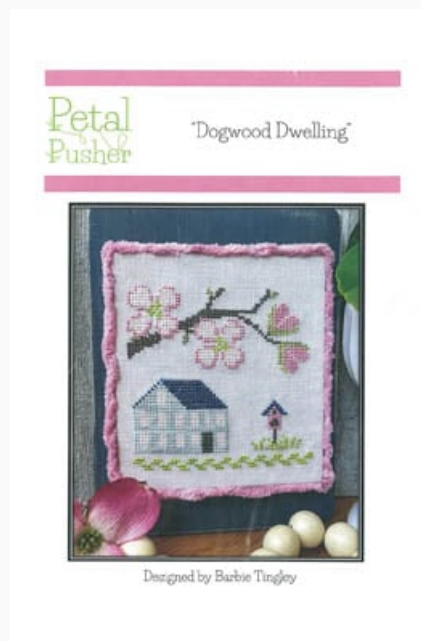

da: Petal Pusher

Modello: SCHHOF21-1482

Cloverdale Cottage

Precio: € 7.49 (incl. IVA)

Esquemas Punto de Cruz

Dogwood Dwelling

da: Petal Pusher

Modello: SCHHOF21-1650