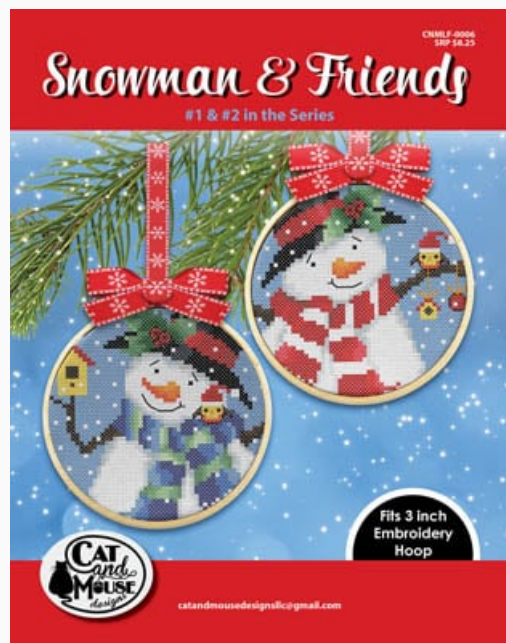

Esquemas Punto de Cruz

Stocking Angel 2 - Magenta In The Angel

da: Cat And Mouse Designs

Modello: SCHHOF19-2383

Stocking Angel 2 - Magenta In The Angel
Puntos: 92w x 118h

Precio: € 10.29 (incl. IVA)

Esquemas Punto de Cruz

da: Cat And Mouse Designs

Modello: SCHHOF19-2385

Stocking Angel 4 - Gold In The Angel
Puntos: 92w x 118h

Precio: € 10.29 (incl. IVA)

Esquemas Punto de Cruz

Snowman & Friends 1 & 2

da: Cat And Mouse Designs

Modello: SCHHOF19-2386