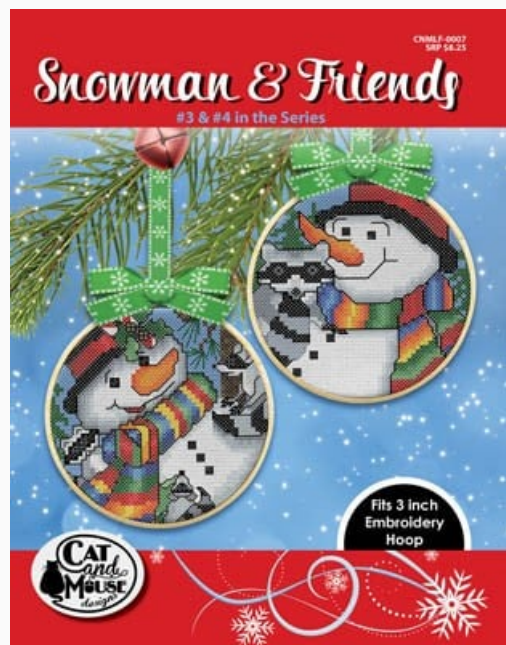

Esquemas Punto de Cruz

Stocking Angel 2 - Magenta In The Angel

da: Cat And Mouse Designs

Modello: SCHHOF19-2383

Stocking Angel 2 - Magenta In The Angel
Puntos: 92w x 118h

Precio: € 10.29 (incl. IVA)

Esquemas Punto de Cruz

Stocking Angel 3 - Green In The Angel

da: Cat And Mouse Designs

Modello: SCHHOF19-2384

Stocking Angel 3 - Green In The Angel
Puntos: 92w x 118h

Precio: € 10.29 (incl. IVA)

Esquemas Punto de Cruz

Stocking Angel 4 - Gold In The Angel

da: Cat And Mouse Designs

Modello: SCHHOF19-2385

Stocking Angel 4 - Gold In The Angel
Puntos: 92w x 118h

Precio: € 10.29 (incl. IVA)

Esquemas Punto de Cruz

Snowman & Friends 1 & 2

da: Cat And Mouse Designs

Modello: SCHHOF19-2386

Snowman & Friends 1 & 2
Puntos: 58w x 58h

Precio: € 10.29 (incl. IVA)

Esquemas Punto de Cruz

Snowman & Friends 3 & 4

da: Cat And Mouse Designs

Modello: SCHHOF19-2387

Snowman & Friends 3 & 4
Puntos: 58w x 58h