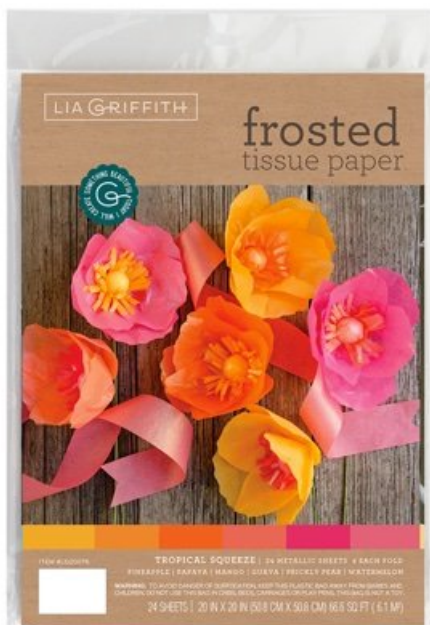

Kit papel esmerilado - Fresh Breeze

da: Lia Griffith

Modello: KITLIA-LG20077

Paquete de 24 hojas de papel brillante de alta calidad, para sus proyectos de bricolaje. Perfecto para hacer flores de papel, decoraciones, paquetes de regalo y mucho más. El paquete incluye 24 hojas de 50,8 cm x 50,8 cm en 6 colores diferentes (4 de cada uno) y un patrón por flor.

Precio: € 16.51 (incl. IVA)

Decoraciones, Papel, Colores - Papel decorado

Kit papel esmerilado - Berry Delight

da: Lia Griffith

Modello: KITLIA-LG20078

Paquete de 24 hojas de papel brillante de alta calidad, para sus proyectos de bricolaje. Perfecto para hacer flores de papel, decoraciones, paquetes de regalo y mucho más. El paquete incluye 24 hojas de 50,8 cm x 50,8 cm en 6 colores diferentes (4 de cada uno) y un patrón por flor.

Precio: € 16.51 (incl. IVA)

Decoraciones, Papel, Colores - Papel decorado

Kit papel esmerilado - Tropical Squeeze

da: Lia Griffith

Modello: KITLIA-LG20079

Paquete de 24 hojas de papel brillante de alta calidad, para sus proyectos de bricolaje. Perfecto para hacer flores de papel, decoraciones, paquetes de regalo y mucho más. El paquete incluye 24 hojas de 50,8 cm x 50,8 cm en 6 colores diferentes (4 de cada uno) y un patrón por flor.