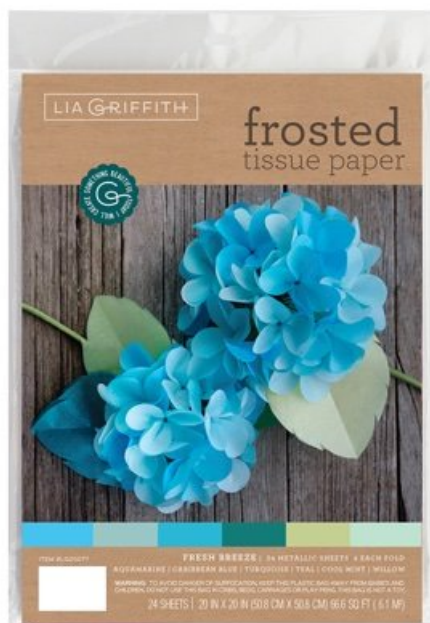

Kit papel esmerilado - Fresh Breeze

da: Lia Griffith

Modello: KITLIA-LG20077

Paquete de 24 hojas de papel brillante de alta calidad, para sus proyectos de bricolaje. Perfecto para hacer flores de papel, decoraciones, paquetes de regalo y mucho más. El paquete incluye 24 hojas de 50,8 cm x 50,8 cm en 6 colores diferentes (4 de cada uno) y un patrón por flor.