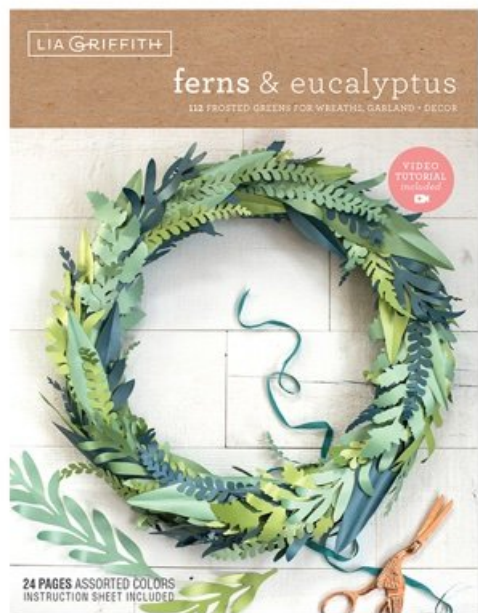

Decoraciones, Papel, Colores - Papel decorado

Kit Helecho & Eucalipto papel esmerilado

da: Lia Griffith

Modello: KITLIA-LG41004

Agregue un toque de verde en tu casa y crea una hermosa guirnalda con un estilo inspirado en el atura salvaje. El kit contiene:

- 24 hojas de papel de calco en colores surtidos
- Lista de materiales y herramientas necesarios
- Instrucciones en inglés
- Enlace al video tutorial

Precio: € 33.07 (incl. IVA)