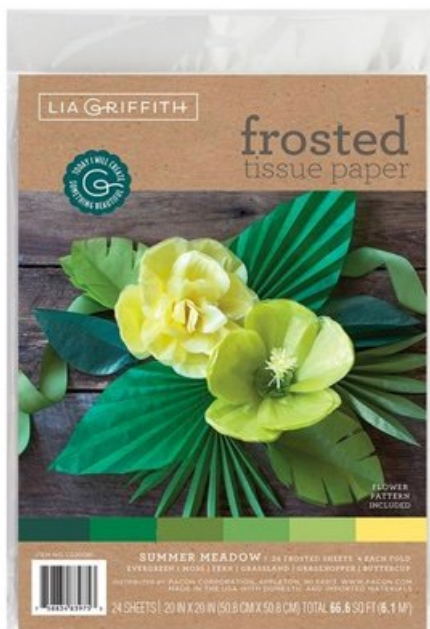

Decoraciones, Papel, Colores - Papel decorado

Kit papel esmerilado - Summer Meadow

da: Lia Griffith

Modello: KITLIA-LG20081

Paquete de 24 hojas de papel brillante de alta calidad, para sus proyectos de bricolaje. Perfecto para hacer flores de papel, decoraciones, paquetes de regalo y mucho más. El paquete incluye 24 hojas de 50,8 cm x 50,8 cm en 6 colores diferentes (4 de cada uno) y un patrón por flor.

Precio: € 16.51 (incl. IVA)