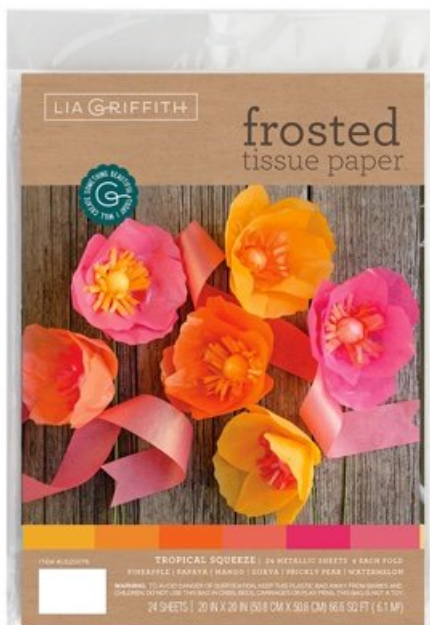

Decoraciones, Papel, Colores - Papel decorado

Kit papel esmerilado - Tropical Squeeze

da: Lia Griffith

Modello: KITLIA-LG20079

Paquete de 24 hojas de papel brillante de alta calidad, para sus proyectos de bricolaje. Perfecto para hacer flores de papel, decoraciones, paquetes de regalo y mucho más. El paquete incluye 24 hojas de 50,8 cm x 50,8 cm en 6 colores diferentes (4 de cada uno) y un patrón por flor.

Precio: € 16.51 (incl. IVA)