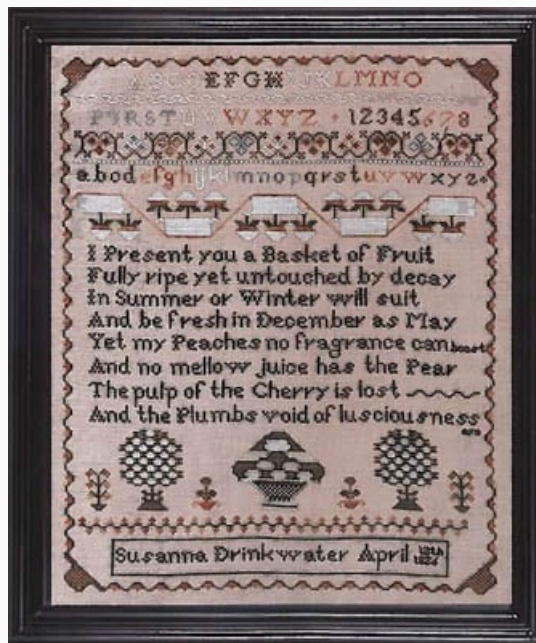

Esquemas Punto de Cruz

Susanna Drinkwater

da: Fox And Rabbit Designs

Modello: SCHHOF19-2588

Susanna Drinkwater

Precio: € 24.96 (incl. IVA)