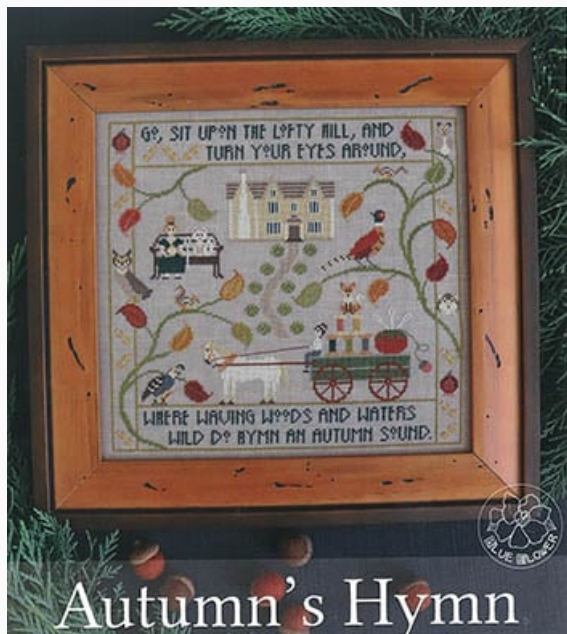

## Magpie And The Moon

da: Blue Flower, The

Modello: SCHHOF22-2185

Magpie And The Moon

Puntos: 90w x 90h

**Precio: € 9.98** (incl. IVA)

Esquemas Punto de Cruz

## Autumn's Hymn

da: Blue Flower, The

Modello: SCHHOF22-2186

Autumn's Hymn  
Puntos: 172w x 163h

**Precio: € 14.97** (incl. IVA)

Esquemas Punto de Cruz