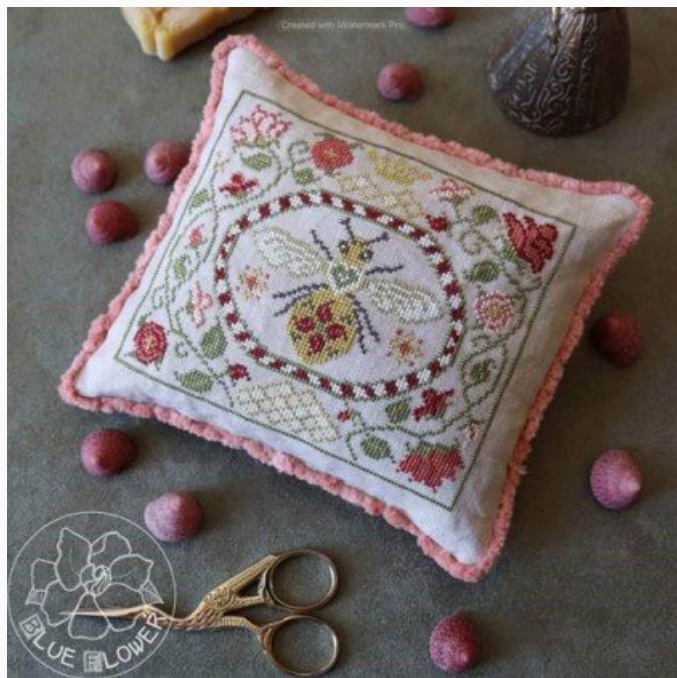

Esquemas Punto de Cruz

Tudor Bee

da: Blue Flower, The

Modello: SCHHOF21-1220

Tudor Bee
Puntos: 100w x 83h

Precio: € 9.98 (incl. IVA)