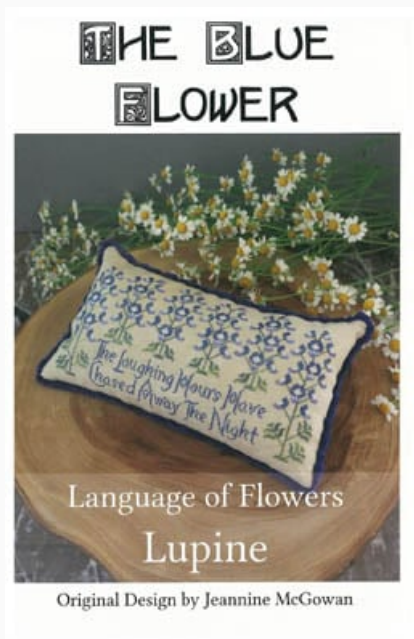

## Animal Alphabet

da: Blue Flower, The

Modello: SCHHOF22-1789

Animal Alphabet  
Puntos: 182w x 218h

**Precio: € 17.47** (incl. IVA)

Esquemas Punto de Cruz

## Language Of Flowers - Lupine

da: Blue Flower, The

Modello: SCHHOF22-1790

Language Of Flowers - Lupine  
Puntos: 166w x 89h

**Precio: € 12.48** (incl. IVA)

Esquemas Punto de Cruz