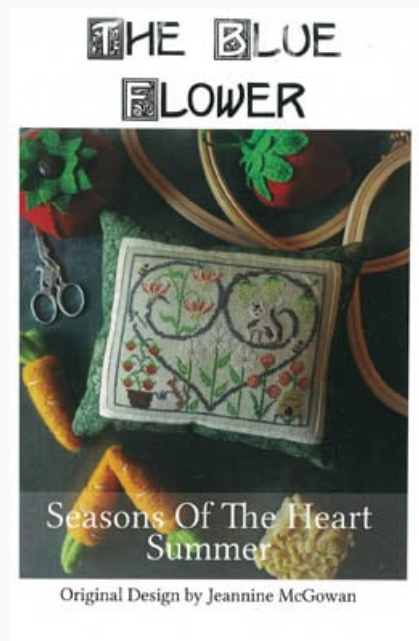

Esquemas Punto de Cruz

Seasons Of The Heart - Summer

da: Blue Flower, The

Modello: SCHHOF22-1791

Seasons Of The Heart - Summer
Puntos: 101w x 80h

Precio: € 9.98 (incl. IVA)