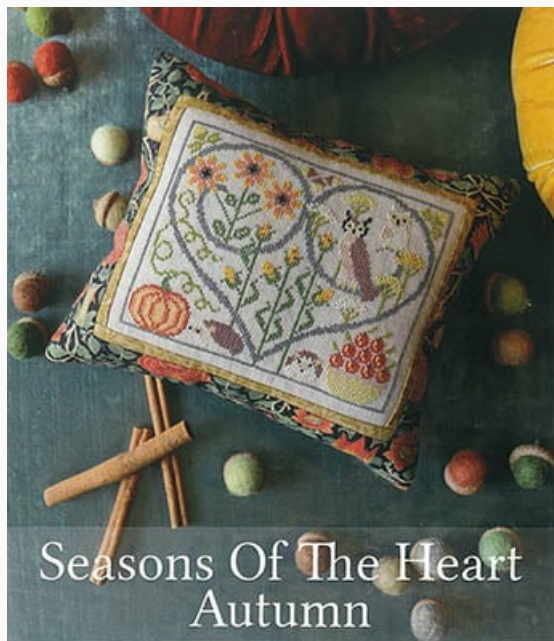

Esquemas Punto de Cruz

Seasons Of The Heart - Autumn

da: Blue Flower, The

Modello: SCHHOF22-2188

Seasons Of The Heart - Autumn

Puntos: 101w x 80h

Precio: € 9.98 (incl. IVA)