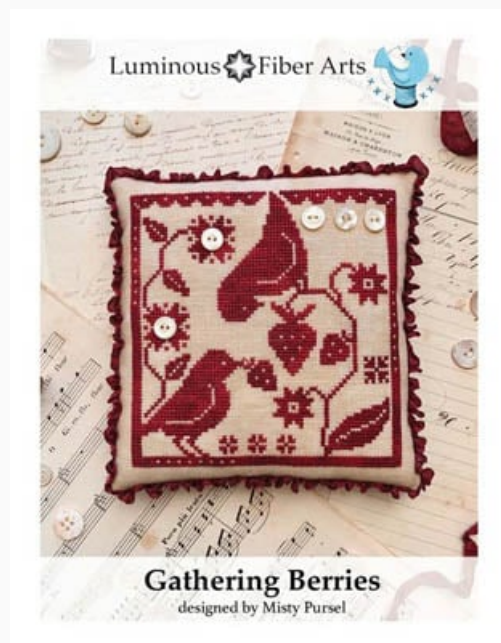

Esquemas Punto de Cruz

Haunted

da: Luminous Fiber Arts

Modello: SCHHOF20-2395

Haunted

Precio: € 14.97 (incl. IVA)

Esquemas Punto de Cruz

Gathering Berries

da: Luminous Fiber Arts

Modello: SCHHOF20-2396

Gathering Berries

Precio: € 14.97 (incl. IVA)

Esquemas Punto de Cruz

Friendship Series - Playful Cats

da: Luminous Fiber Arts

Modello: SCHHOF20-2398