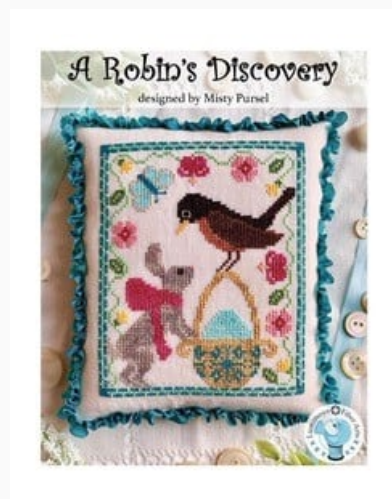

Esquemas Punto de Cruz

Robin's Discovery

da: Luminous Fiber Arts

Modello: SCHHOF20-1199

Robin's Discovery

Precio: € 9.98 (incl. IVA)