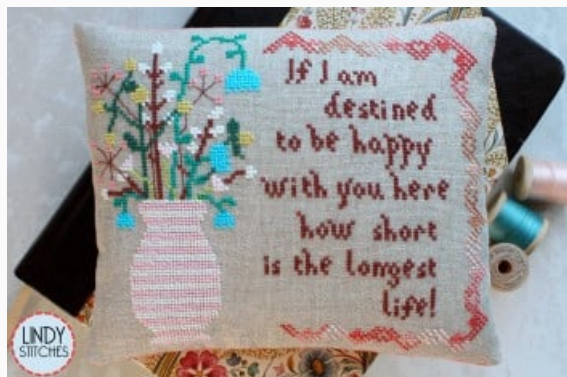

Esquemas Punto de Cruz

Wildflowers & Keats

da: Lindy Stitches

Modello: SCHHOF22-2143

Wildflowers & Keats

Precio: € 12.48 (incl. IVA)