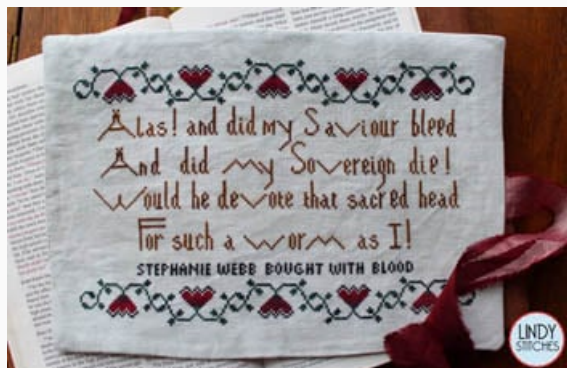

Esquemas Punto de Cruz

Alas And Did My Saviour Bleed

da: Lindy Stitches

Modello: SCHHOF21-1175

Alas And Did My Saviour Bleed

Precio: € 12.48 (incl. IVA)