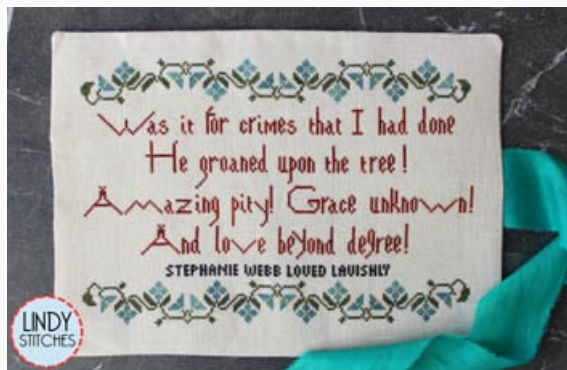

Esquemas Punto de Cruz

Love Beyond Degree

da: Lindy Stitches

Modello: SCHHOF21-1174

Love Beyond Degree

Precio: € 12.48 (incl. IVA)