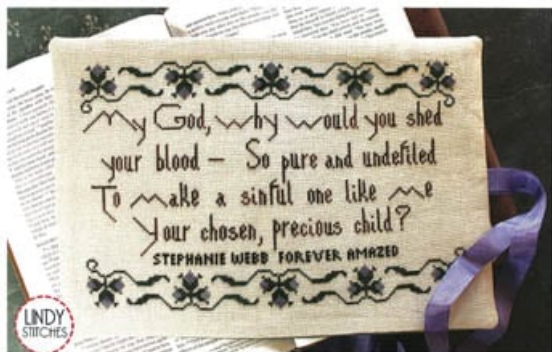

## And To All A Good Night

da: Lindy Stitches

Modello: SCHHOF21-2679

And To All A Good Night

**Precio: € 17.47** (incl. IVA)

Esquemas Punto de Cruz

## Prancing In The Tulips

da: Lindy Stitches

Modello: SCHHOF22-1120

Prancing In The Tulips

**Precio: € 12.48** (incl. IVA)

Esquemas Punto de Cruz

## Chosen - Precious Child

da: Lindy Stitches

Modello: SCHHOF22-1121

Chosen - Precious Child

**Precio: € 12.48** (incl. IVA)

Esquemas Punto de Cruz