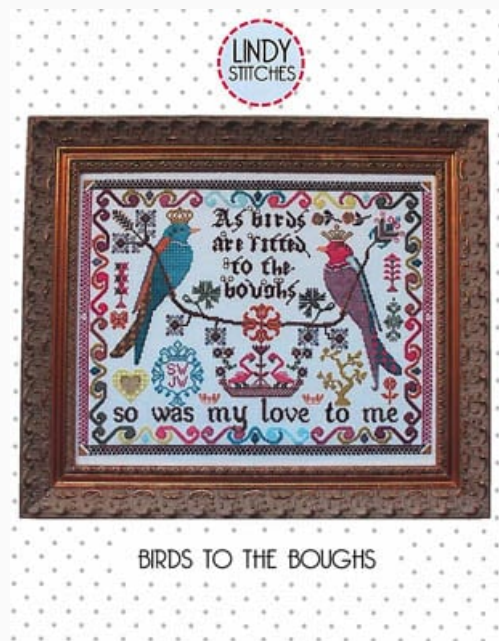

## Birds To The Boughs

da: Lindy Stitches

Modello: SCHHOF19-1450

Birds To The Boughs  
Puntos: 227w x 177h

**Precio: € 14.97** (incl. IVA)

Esquemas Punto de Cruz